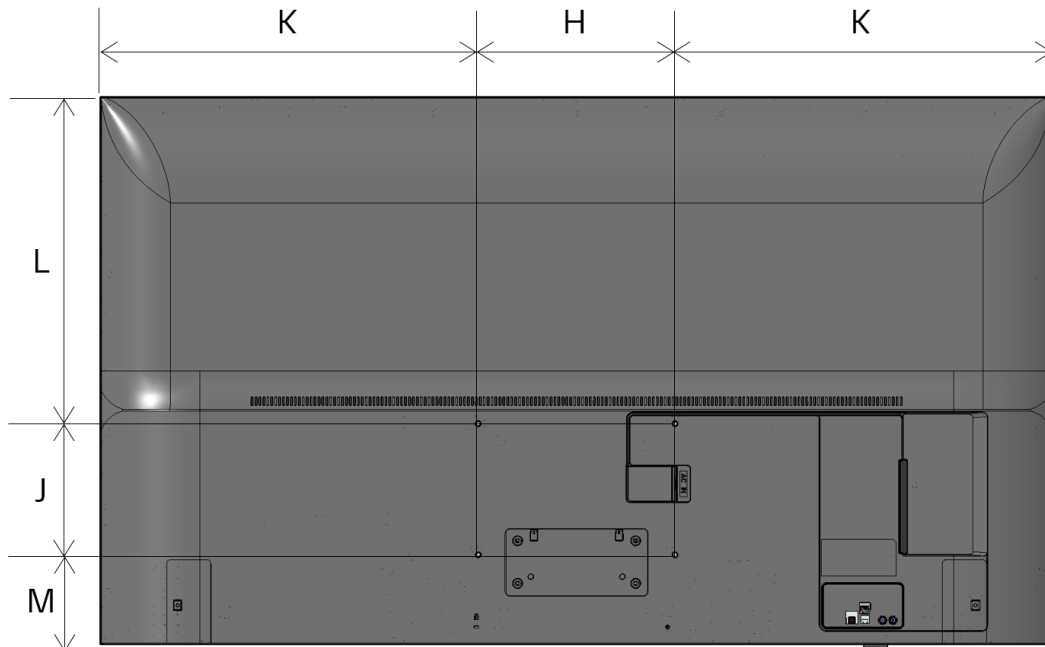

Unit : mm

Size	217cm	189cm
H	600	400
J	400	300
K	664	639
L	443	299
M	265	366

Unit : mm

Size	217cm	189cm	163cm	138cm
H	600	400	300	300
J	400	300	300	300
K	664	639	578	468
L	443	299	217	126
M	265	366	323	289

Unit : mm

Size	217cm
H	600
J	400
K	664
L	432
M	272

Unit : mm

Size	189cm	107cm
H	400	200
J	300	200
K	639	384
L	299	150
M	366	215

Unit : mm

Size	163cm	138cm	125cm
H	300	300	200
J	300	300	200
K	578	468	461
L	217	126	139
M	323	289	313

Unit : mm

Size	217cm	189cm
H	600	400
J	400	400
K	664	639
L	432	285
M	272	279

Unit : mm

Size	163cm	138cm	125cm	107cm
H	300	300	200	200
J	300	300	200	200
K	577	468	461	383
L	376	253	224	149
M	162	162	227	215

Unit : mm

Size	163cm	138cm	125cm	107cm
H	300	300	200	200
J	200	200	200	200
K	577	468	461	384
L	499	374	310	223
M	142	144	144	144