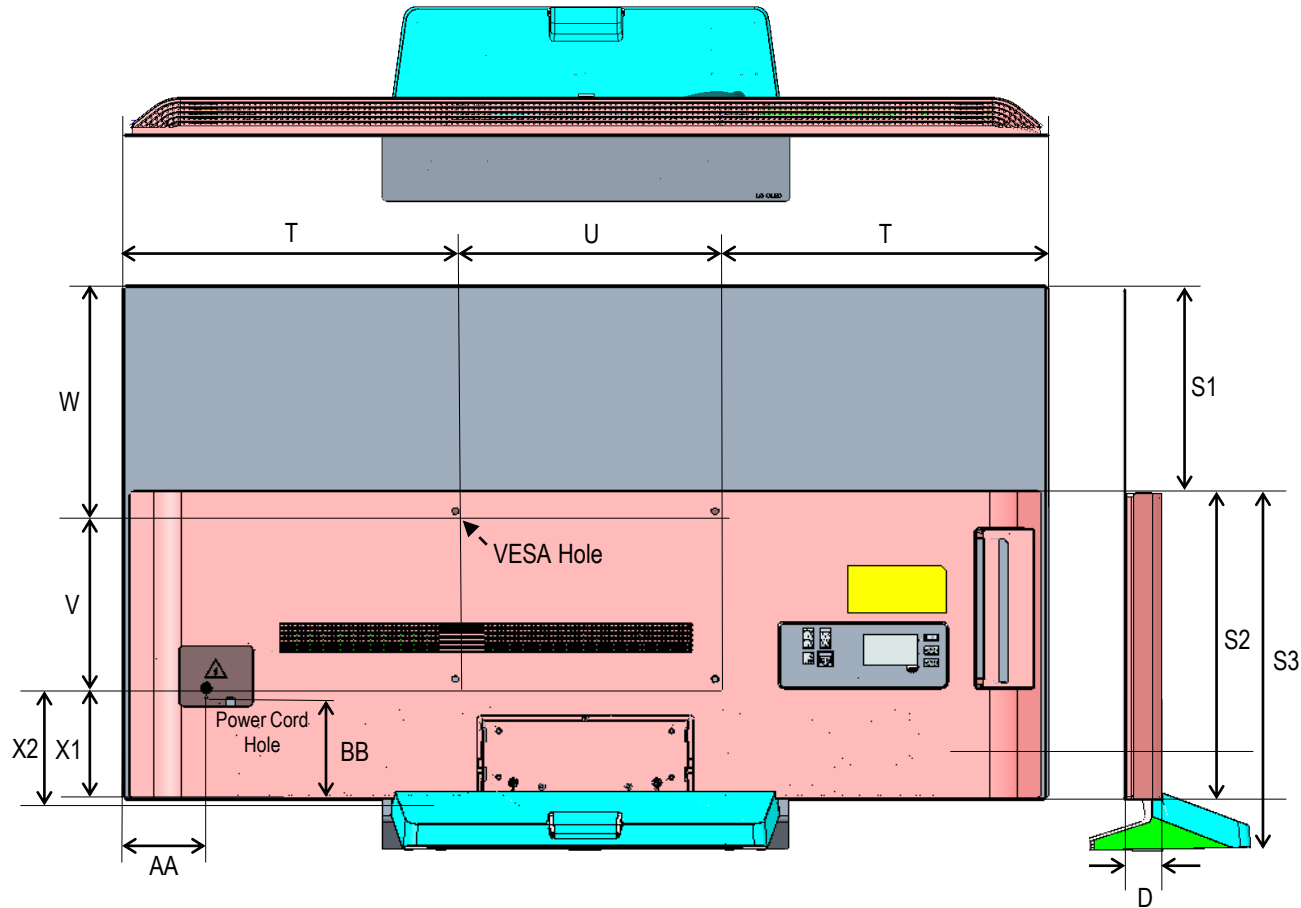

Unit : mm

Size	120cm
S1	245
S2	369
S3	425
T	386
U	300
V	200
W	269
X1	144
X2	160
AA	126
BB	117
D	47