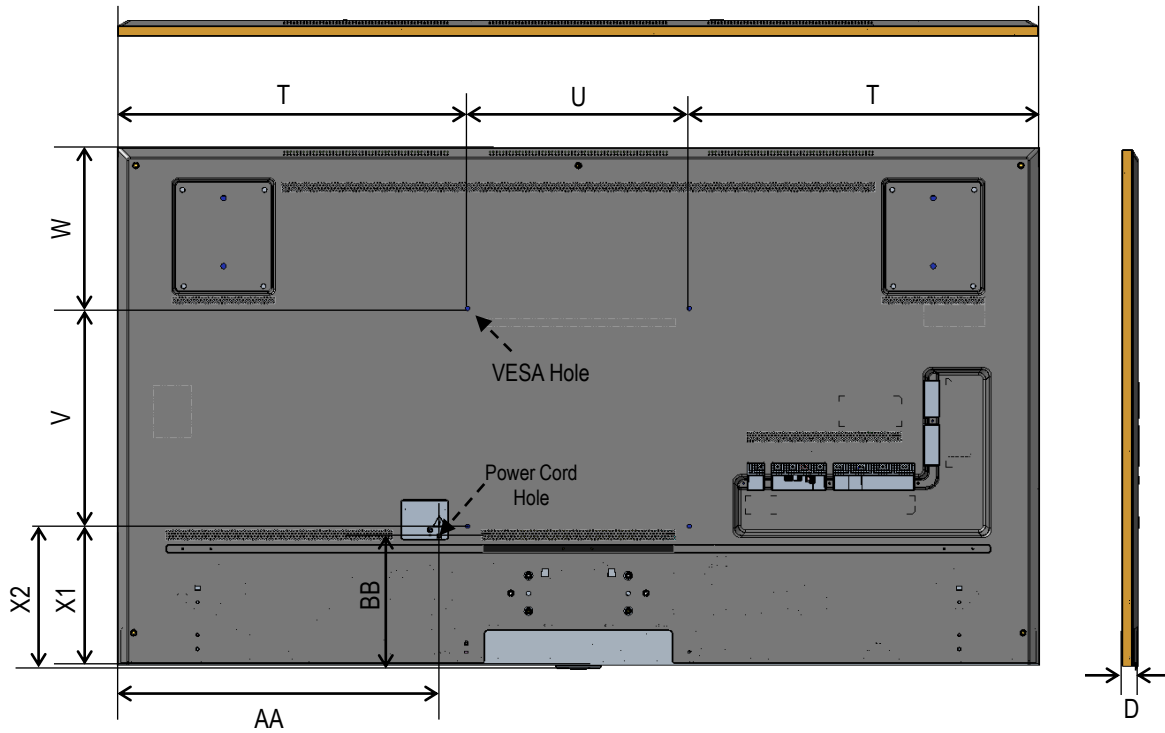

OLED-B4

OLED77B4
OLED65B4
OLED55B4

Unit : mm

Size	194cm	163cm	138cm
S1	560	458	334
S2	432	369	369
S3	484	411	411
T	662	574	464
U	400	300	300
V	200	200	200
W	584	482	358
X1	207	144	144
X2	212	148	148
AA	236	264	154
BB	56	129	127
D	55	47	47

Detail Dimension of TV

QNED99T

86QNED99T
75QNED99T

Unit : mm

Size	217cm	189cm
T	659	633
U	600	400
V	400	400
W	429	296
X1	264	256
X2	271	263
AA	608	582
BB	252	237
D	29.9	29.5

Detail Dimension of TV

QNED90T

86QNED91T 86QNED90T
 75QNED91T 75QNED90T
 65QNED91T 65QNED90T

Unit : mm

Size	217cm	189cm	163cm	138cm
T	662	637	526	467
U	600	400	400	300
V	400	400	400	300
W	441	313	247	166
X1	258	245	185	244
X2	264	250	191	249
AA	612	585	466	412
BB	255	243	246	219
D	46	45	45	46

Unit : mm

Size	247cm
S	2162
T	691
U	800
V	400
W	687
X1	160
X2	170
Y	649
AA	187
BB	296
D	110.4

86QNED85T
86QNED80T

Unit : mm

Size	217cm
S	1615
T	664
U	600
V	400
W	443
X1	260
X2	265
Y	178
AA	573
BB	336
D	31

Detail Dimension of TV