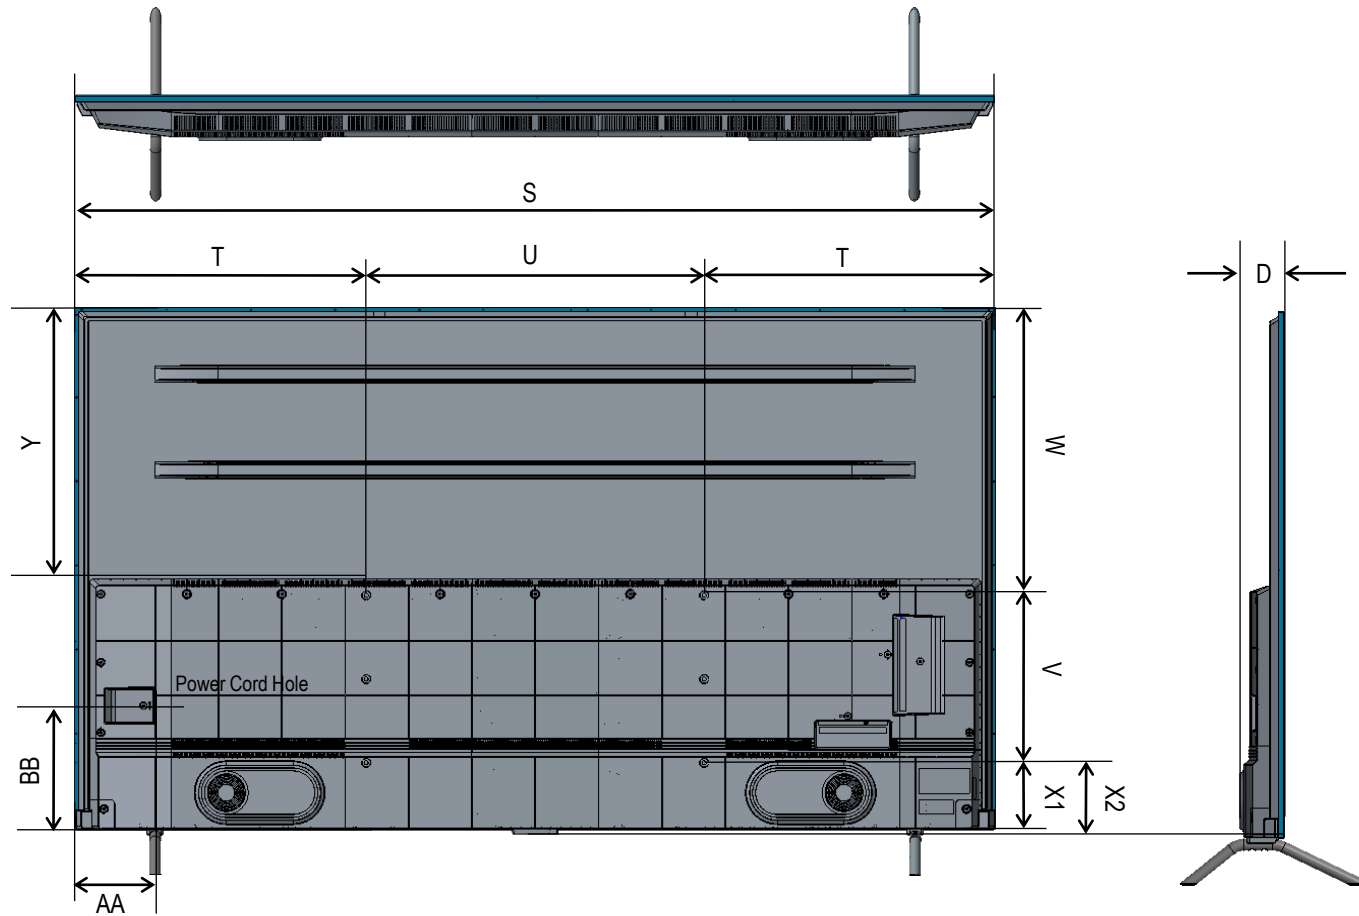

Detail Dimension of TV

QNED99T

86QNED99T
75QNED99T

Unit : mm

Size	217cm	189cm
T	659	633
U	600	400
V	400	400
W	429	296
X1	264	256
X2	271	263
AA	608	582
BB	252	237
D	29.9	29.5

Detail Dimension of TV

QNED90T

86QNED91T 86QNED90T
 75QNED91T 75QNED90T
 65QNED91T 65QNED90T

Unit : mm

Size	217cm	189cm	163cm	138cm
T	662	637	526	467
U	600	400	400	300
V	400	400	400	300
W	441	313	247	166
X1	258	245	185	244
X2	264	250	191	249
AA	612	585	466	412
BB	255	243	246	219
D	46	45	45	46

Unit : mm

Size	247cm
S	2162
T	691
U	800
V	400
W	687
X1	160
X2	170
Y	649
AA	187
BB	296
D	110.4

86QNED85T
86QNED80T

Unit : mm

Size	217cm
S	1615
T	664
U	600
V	400
W	443
X1	260
X2	265
Y	178
AA	573
BB	336
D	31

Detail Dimension of TV

Detail Dimension of TV

UT8***

86UT9***
86UT8***
75UT8***
70UT8***

Unit : mm

Size	217cm	189cm	176cm
S	1392	1142	1072
T	664	639	581
U	600	400	400
V	400	400	400
W	432	285	265
X1	270	277	240
X2	272	279	242
Y	268	268	245
AA	599	559	485
BB	215	212	275
D	60	60	60