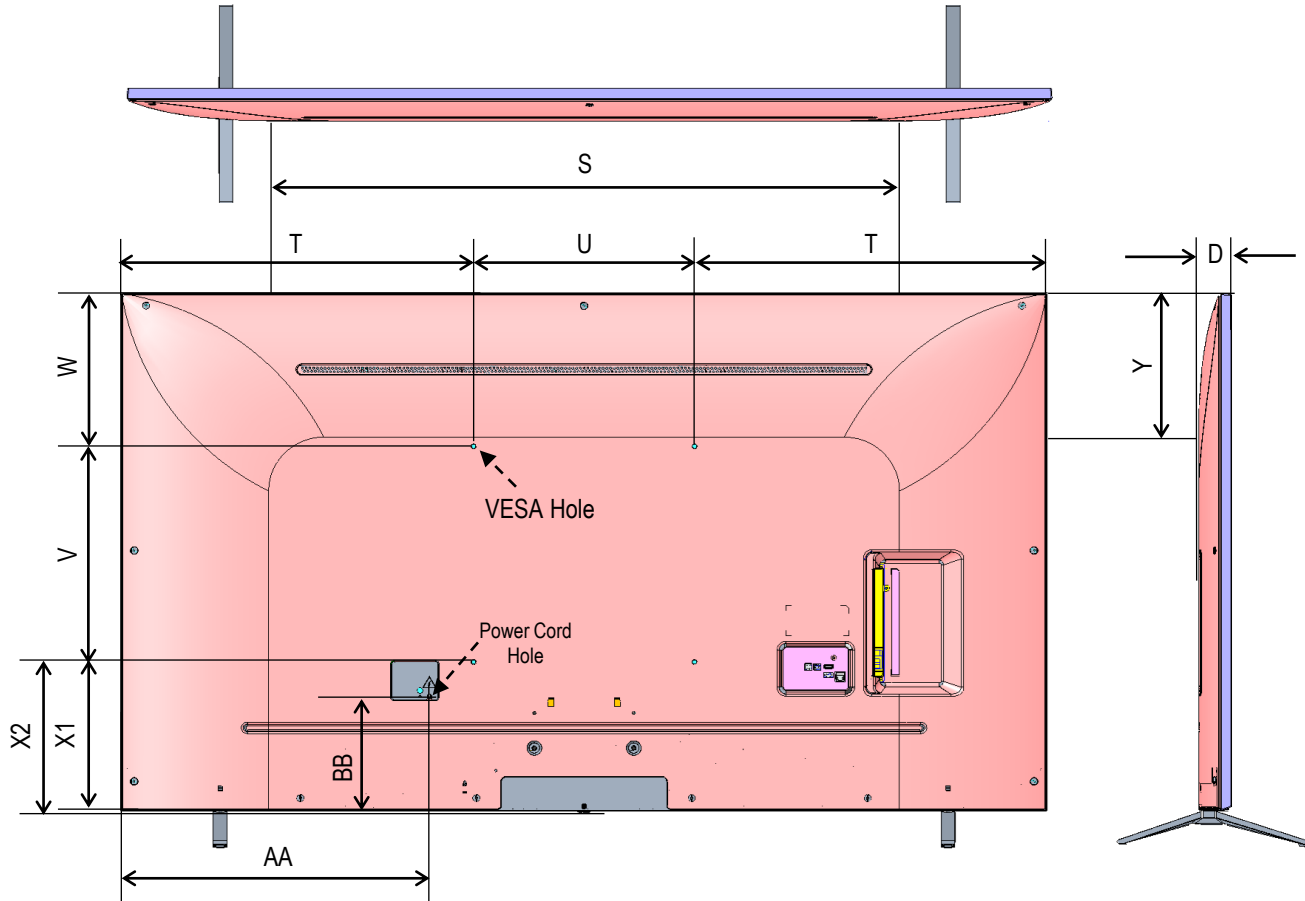

QNED85/80T

75/65/55QNED87
 75/65/55QNED86
 75/65/55QNED85
 75/65/55QNED81
 75/65/55QNED80

Unit : mm

Size	189cm	163cm	138cm	125cm
S	1400	1214	1101	977
T	639	578	465	461
U	400	300	300	200
V	300	300	300	200
W	299	217	126	139
X1	361	317	282	308
X2	366	323	288	313
Y	178	174	65	73
AA	532	481	371	364
BB	341	295	277	221
D	31	30	30	30

Detail Dimension of TV

NANO80T

86NANO81T 86NANO80T
 75NANO81T 75NANO80T
 70NANO81T 70NANO80T

Unit : mm

Size	217cm	189cm	176cm
S	1392	1142	1072
T	664	639	581
U	600	400	400
V	400	400	400
W	432	285	265
X1	270	277	240
X2	272	279	242
Y	268	268	245
AA	599	559	485
BB	215	212	275
D	268	268	245

Detail Dimension of TV

UT9***

75UT9***
 65UT9***
 55UT9***
 50UT9***
 43UT9***

Unit : mm

Size	189cm	163cm	138cm	125cm	107cm
S	1400	1214	1101	977	843
T	639	578	465	461	384
U	400	300	300	200	200
V	300	300	300	200	200
W	299	217	126	139	150
X1	361	317	282	308	210
X2	366	323	288	313	216
Y	178	174	65	73	76
AA	532	481	371	364	287
BB	341	295	277	221	190
D	31	30	30	30	30

Detail Dimension of TV

UT8***

86UT9***
86UT8***
75UT8***
70UT8***

Unit : mm

Size	217cm	189cm	176cm
S	1392	1142	1072
T	664	639	581
U	600	400	400
V	400	400	400
W	432	285	265
X1	270	277	240
X2	272	279	242
Y	268	268	245
AA	599	559	485
BB	215	212	275
D	60	60	60