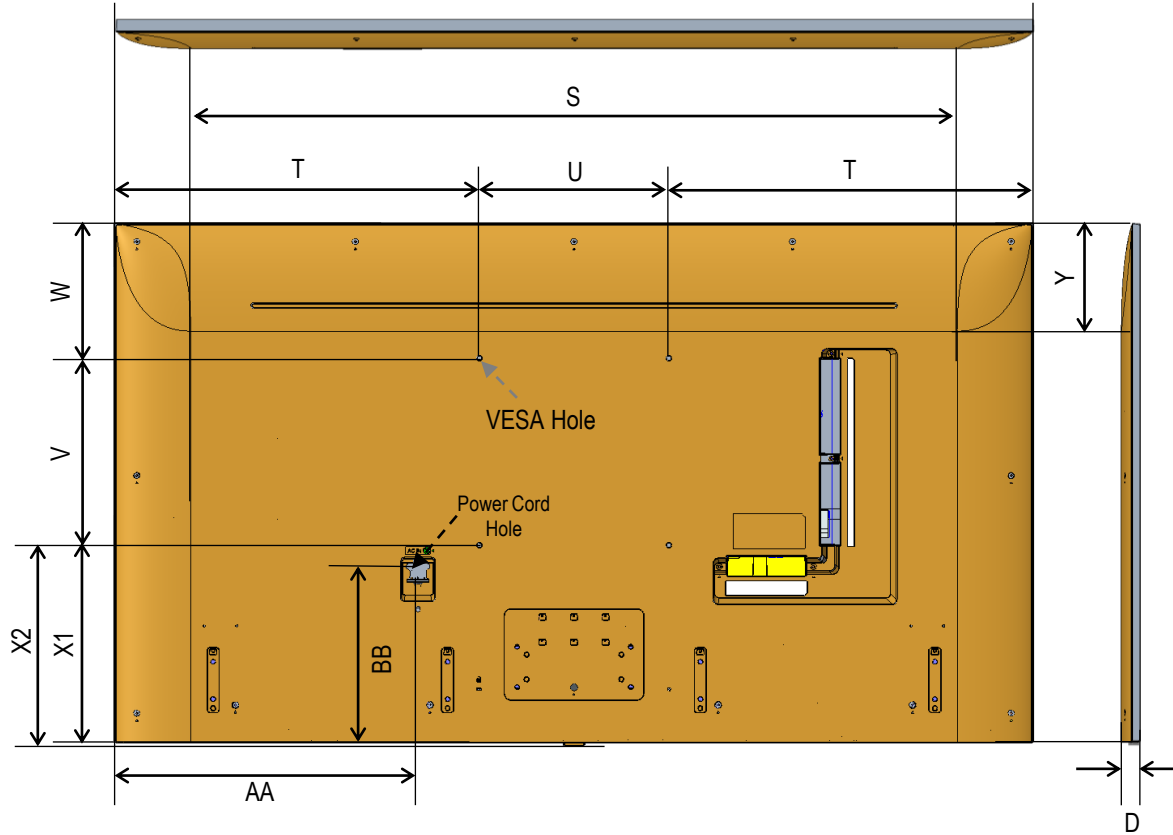

Detail Dimension of TV

QNED85/80T

75/65/55QNED87
75/65/55QNED86
75/65/55QNED85
75/65/55QNED81
75/65/55QNED80

Unit : mm

Size	189cm	163cm	138cm	125cm
S	1400	1214	1101	977
T	639	578	465	461
U	400	300	300	200
V	300	300	300	200
W	299	217	126	139
X1	361	317	282	308
X2	366	323	288	313
Y	178	174	65	73
AA	532	481	371	364
BB	341	295	277	221
D	31	30	30	30