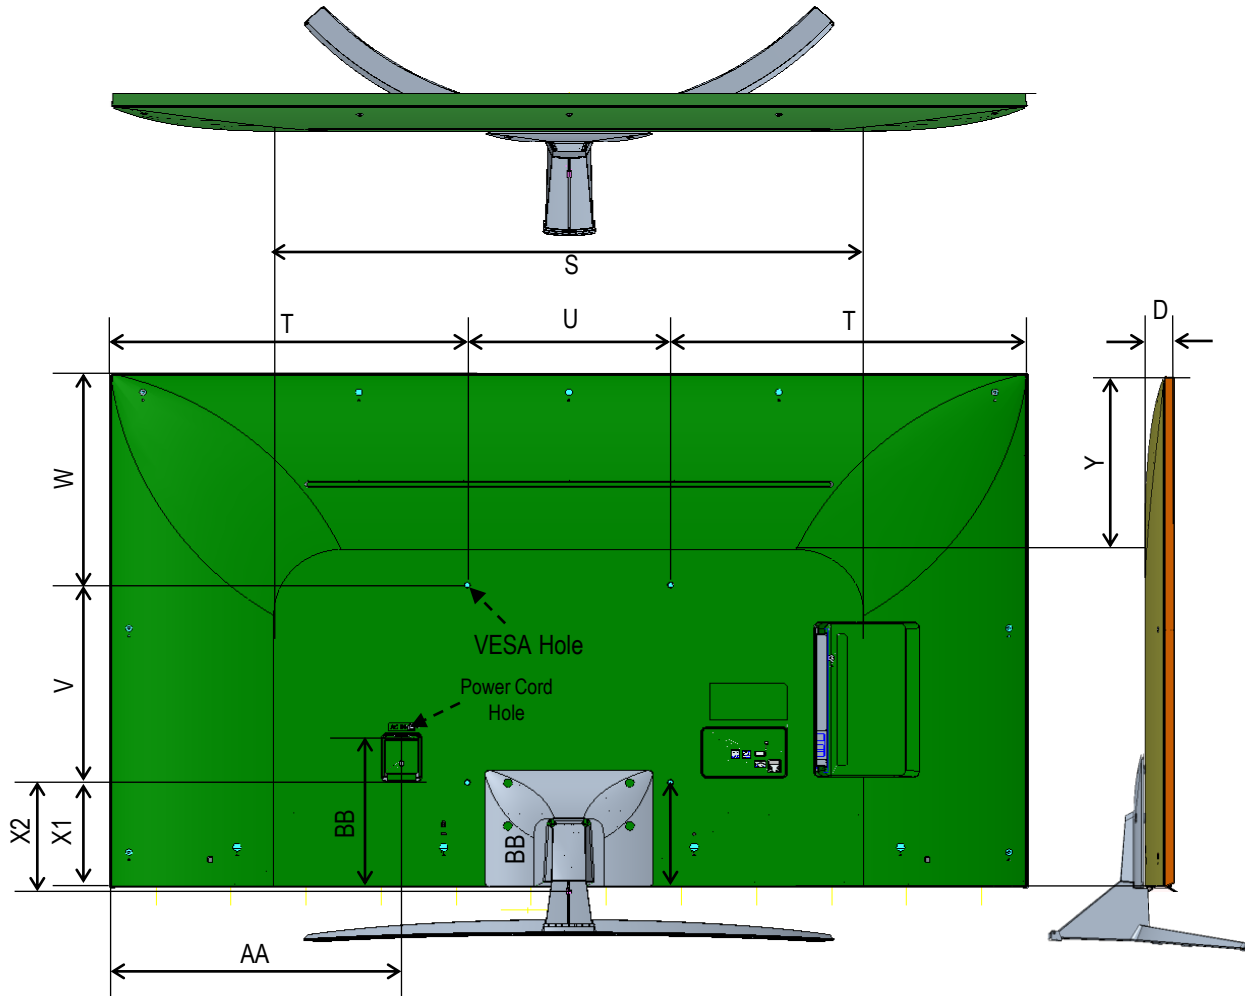

Unit : mm

Size	217cm	189cm	163cm	138cm
T	662	637	526	467
U	600	400	400	300
V	400	400	400	300
W	441	313	247	166
X1	258	245	185	244
X2	264	250	191	249
AA	612	585	466	412
BB	255	243	246	219
D	46	45	45	46

Unit : mm

Detail Dimension of TV

UT9***

75UT9***
 65UT9***
 55UT9***
 50UT9***
 43UT9***

Unit : mm

Size	189cm	163cm	138cm	125cm	107cm
S	1400	1214	1101	977	843
T	639	578	465	461	384
U	400	300	300	200	200
V	300	300	300	200	200
W	299	217	126	139	150
X1	361	317	282	308	210
X2	366	323	288	313	216
Y	178	174	65	73	76
AA	532	481	371	364	287
BB	341	295	277	221	190
D	31	30	30	30	30

Detail Dimension of TV

UT8***

86UT9***
86UT8***
75UT8***
70UT8***

Unit : mm

Size	217cm	189cm	176cm
S	1392	1142	1072
T	664	639	581
U	600	400	400
V	400	400	400
W	432	285	265
X1	270	277	240
X2	272	279	242
Y	268	268	245
AA	599	559	485
BB	215	212	275
D	60	60	60

Detail Dimension of TV

UT8***

65UT8***
55UT8***
50UT8***
43UT8***

Unit : mm

Size	163cm	138cm	125cm	107cm
S	970	801	756	802
T	577	468	461	383
U	300	300	200	200
V	300	300	200	200
W	376	253	224	149
X1	159	159	225	213
X2	162	162	227	215
Y	267	238	183	102
AA	478	371	384	306
BB	240	230	254	214
D	58	58	57	47