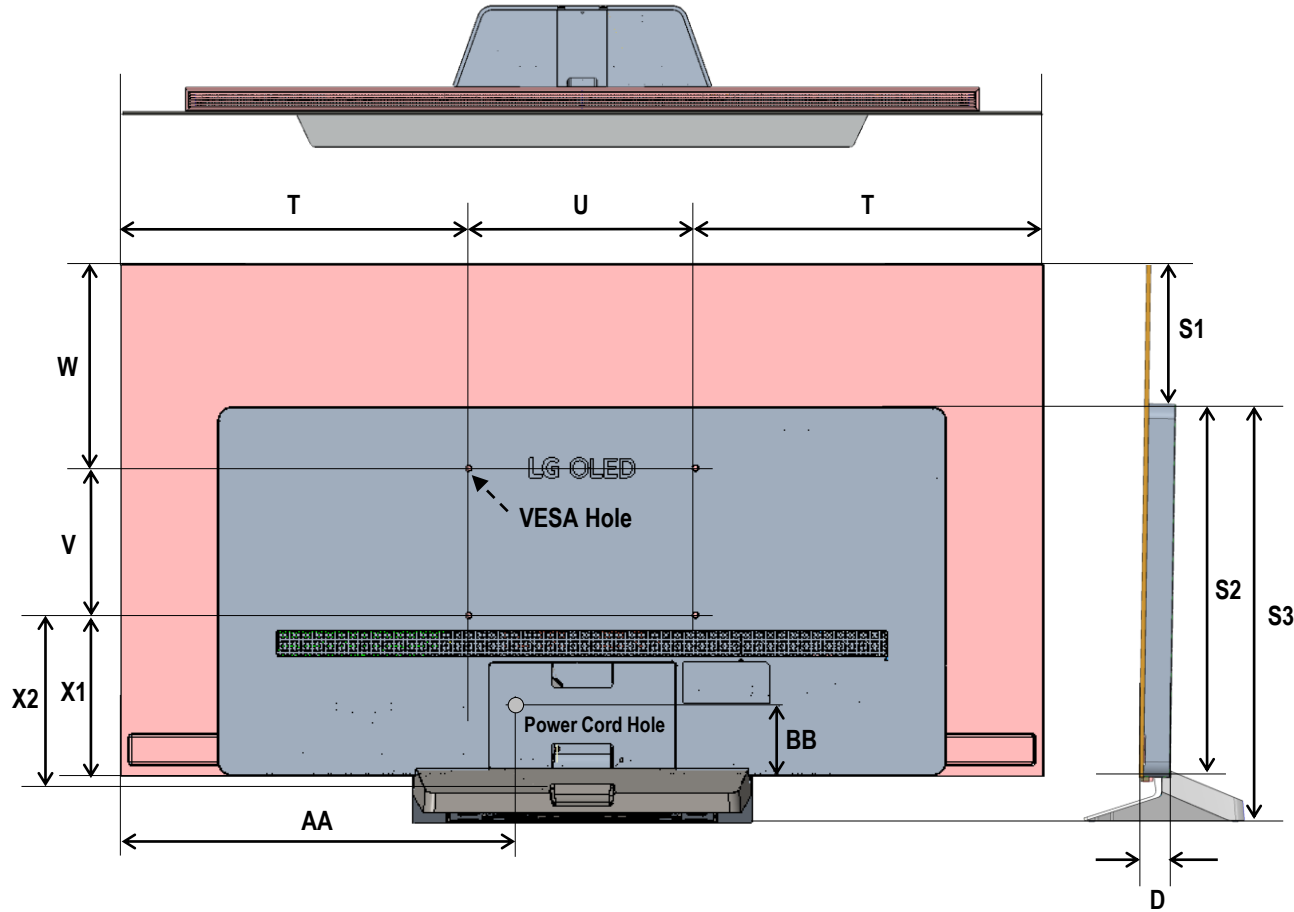

Detail Dimension of TV

OLED-C4

OLED77C4
OLED65C4
OLED55C4

Unit : mm

Size	194cm	163cm	138cm
S1	352	317	194
S2	624	503	503
S3	683	563	563
T	706	570	461
U	300	300	300
V	200	200	200
W	439	401	278
X1	337	220	220
X2	343	226	226
AA	769	633	523
BB	121	121	121
D	47	45	45