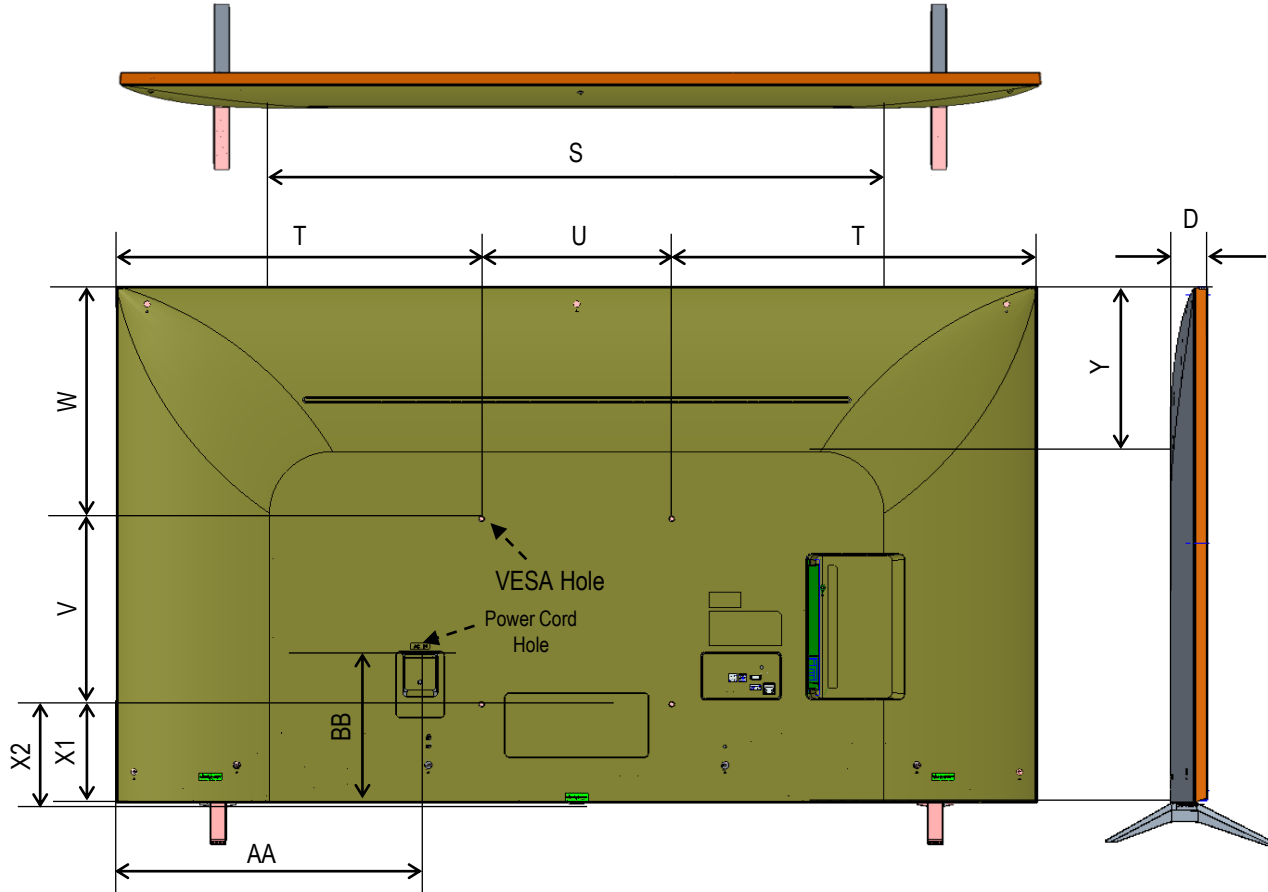

Detail Dimension of TV

NANO80T

86NANO81T 86NANO80T
 75NANO81T 75NANO80T
 70NANO81T 70NANO80T

Unit : mm

Size	217cm	189cm	176cm
S	1392	1142	1072
T	664	639	581
U	600	400	400
V	400	400	400
W	432	285	265
X1	270	277	240
X2	272	279	242
Y	268	268	245
AA	599	559	485
BB	215	212	275
D	268	268	245

Detail Dimension of TV

NANO80T

65NANO81T	65NANO80T
55NANO81T	55NANO80T
50NANO81T	50NANO80T
43NANO81T	43NANO80T

Unit : mm

Size	163cm	138cm	125cm	107cm
S	970	801	756	802
T	577	468	461	383
U	300	300	200	200
V	300	300	200	200
W	376	253	224	149
X1	159	159	225	213
X2	162	162	227	215
Y	267	238	183	102
AA	478	371	384	306
BB	240	230	254	214
D	57.7	57.5	57.1	57.1

Detail Dimension of TV

UT9***

75UT9***
 65UT9***
 55UT9***
 50UT9***
 43UT9***

Unit : mm

Size	189cm	163cm	138cm	125cm	107cm
S	1400	1214	1101	977	843
T	639	578	465	461	384
U	400	300	300	200	200
V	300	300	300	200	200
W	299	217	126	139	150
X1	361	317	282	308	210
X2	366	323	288	313	216
Y	178	174	65	73	76
AA	532	481	371	364	287
BB	341	295	277	221	190
D	31	30	30	30	30

Detail Dimension of TV

UT8***

86UT9***
86UT8***
75UT8***
70UT8***

Unit : mm

Size	217cm	189cm	176cm
S	1392	1142	1072
T	664	639	581
U	600	400	400
V	400	400	400
W	432	285	265
X1	270	277	240
X2	272	279	242
Y	268	268	245
AA	599	559	485
BB	215	212	275
D	60	60	60