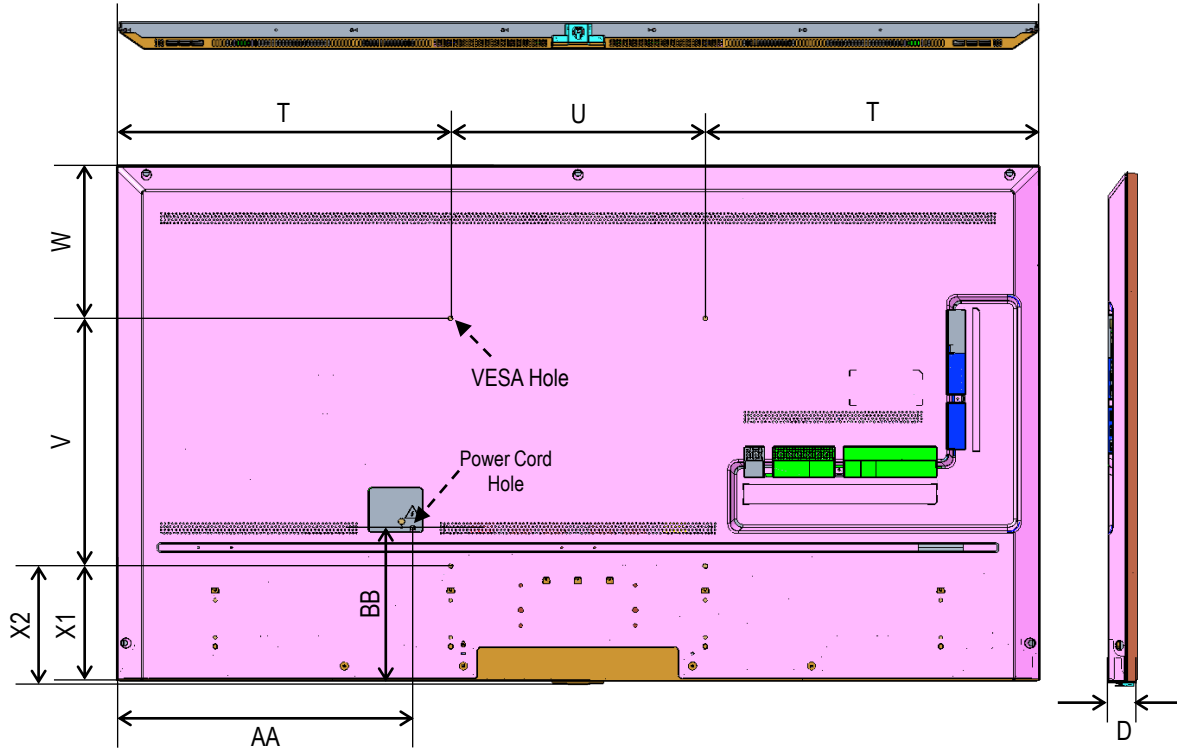

Detail Dimension of TV

QNED99T

86QNED99T
75QNED99T

Unit : mm

Size	217cm	189cm
T	659	633
U	600	400
V	400	400
W	429	296
X1	264	256
X2	271	263
AA	608	582
BB	252	237
D	29.9	29.5

Detail Dimension of TV

QNED90T

86QNED91T 86QNED90T
 75QNED91T 75QNED90T
 65QNED91T 65QNED90T

Unit : mm

Size	217cm	189cm	163cm	138cm
T	662	637	526	467
U	600	400	400	300
V	400	400	400	300
W	441	313	247	166
X1	258	245	185	244
X2	264	250	191	249
AA	612	585	466	412
BB	255	243	246	219
D	46	45	45	46

Unit : mm

Size	247cm
S	2162
T	691
U	800
V	400
W	687
X1	160
X2	170
Y	649
AA	187
BB	296
D	110.4

86QNED85T
86QNED80T

Unit : mm

Size	217cm
S	1615
T	664
U	600
V	400
W	443
X1	260
X2	265
Y	178
AA	573
BB	336
D	31

Detail Dimension of TV