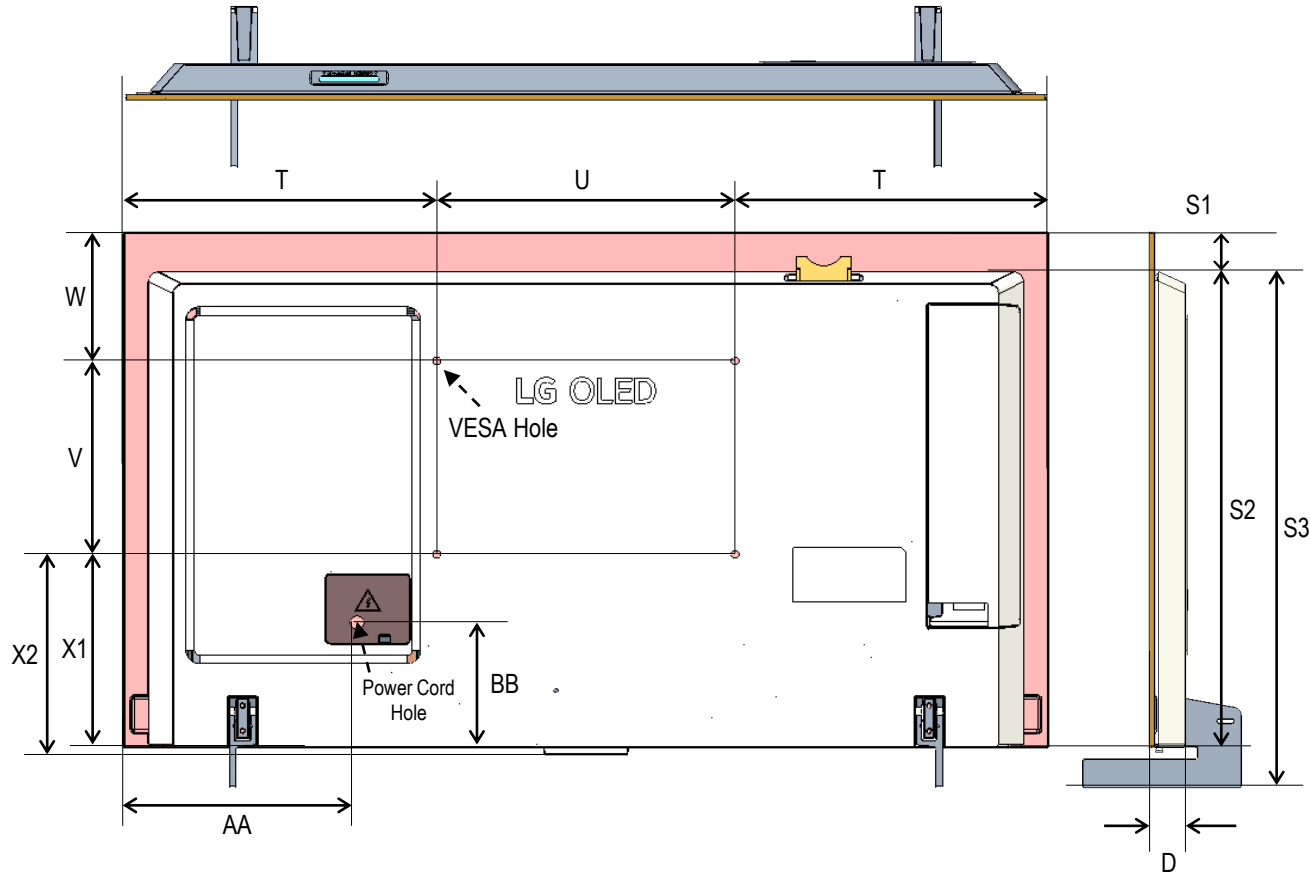

OLED-C4

OLED77C4
OLED65C4
OLED55C4

Unit : mm

Size	194cm	163cm	138cm
S1	352	317	194
S2	624	503	503
S3	683	563	563
T	706	570	461
U	300	300	300
V	200	200	200
W	439	401	278
X1	337	220	220
X2	343	226	226
AA	769	633	523
BB	121	121	121
D	47	45	45

Unit : mm

Size	120cm
S1	245
S2	369
S3	425
T	386
U	300
V	200
W	269
X1	144
X2	160
AA	126
BB	117
D	47

Unit : mm

Size	105cm
S1	41
S2	493
S3	535
T	316
U	300
V	200
W	134
X1	201
X2	207
AA	263
BB	113
D	41

Detail Dimension of TV

Detail Dimension of TV

QNED99T

86QNED99T
75QNED99T

Unit : mm

Size	217cm	189cm
T	659	633
U	600	400
V	400	400
W	429	296
X1	264	256
X2	271	263
AA	608	582
BB	252	237
D	29.9	29.5

Detail Dimension of TV

QNED90T

86QNED91T 86QNED90T
 75QNED91T 75QNED90T
 65QNED91T 65QNED90T

Unit : mm

Size	217cm	189cm	163cm	138cm
T	662	637	526	467
U	600	400	400	300
V	400	400	400	300
W	441	313	247	166
X1	258	245	185	244
X2	264	250	191	249
AA	612	585	466	412
BB	255	243	246	219
D	46	45	45	46

Unit : mm