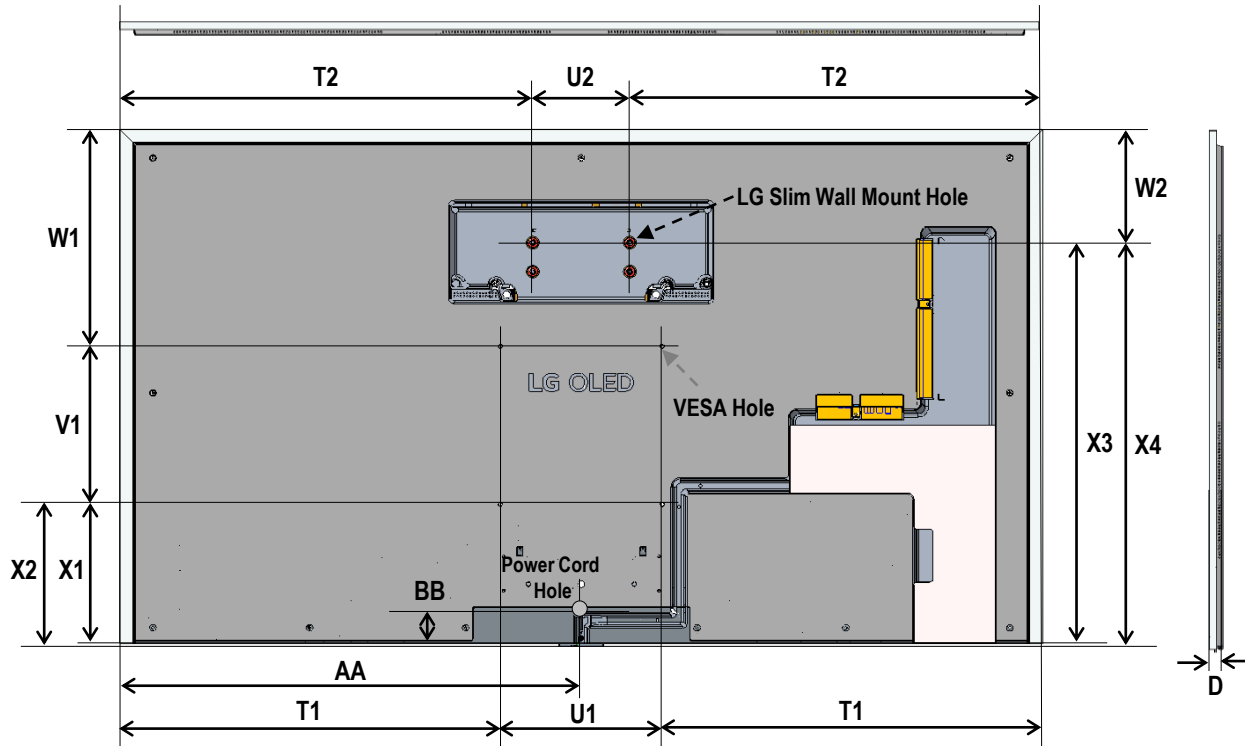

Detail Dimension of TV

OLED-G4

OLED83G4
OLED77G4
OLED65G4
OLED55G4

Unit : mm

Size	209cm	194cm	163cm	138cm
T1	724	706	570	461
U1	400	300	300	300
V1	400	300	300	200
W1	387	412	307	376
X1	265	265	214	122
X2	270	270	219	127
T2	834	766	630	521
U2	180	180	180	180
W2	256	215	150	116
X3	796	761	671	582
X4	801	767	676	587
AA	924	856	654	544
BB	59	57	56	56
D	28	25	24	27