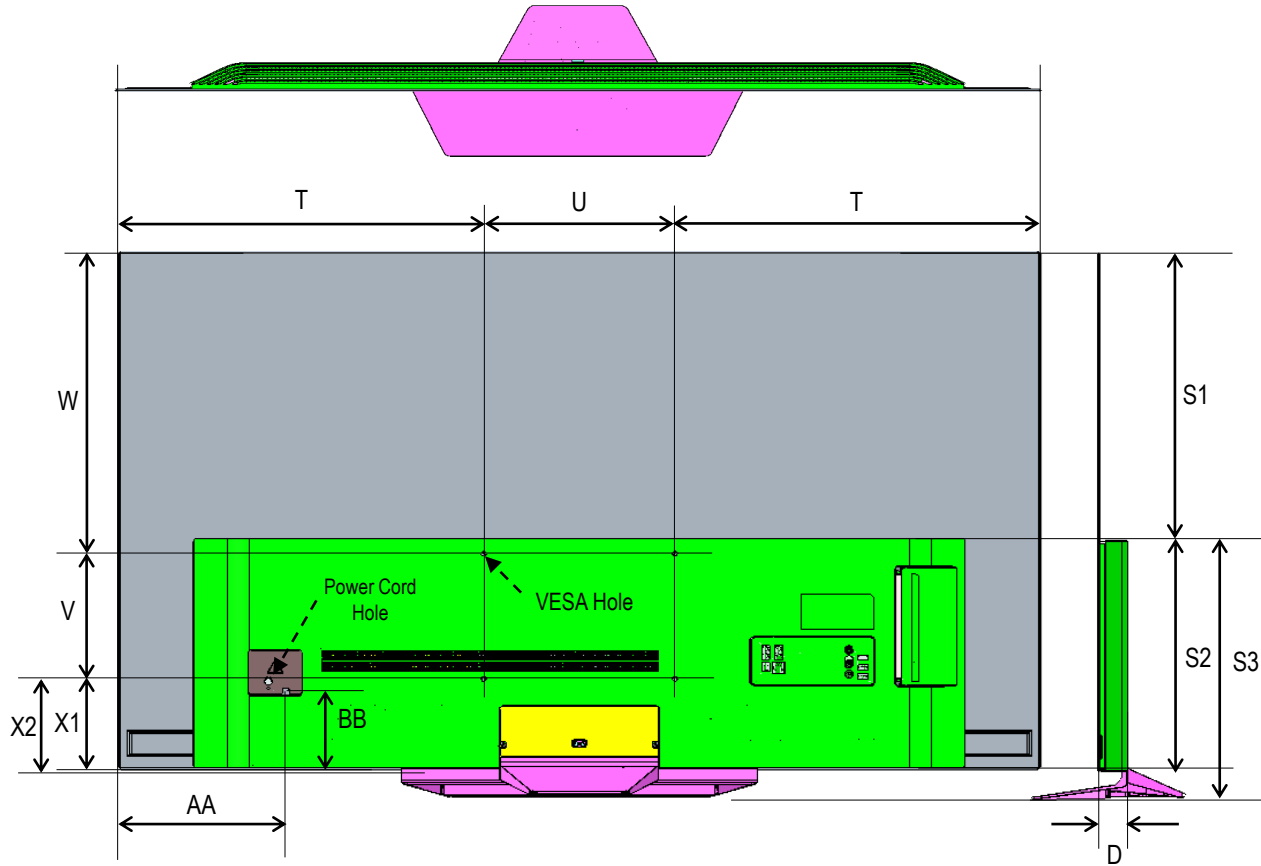

Unit : mm

Size	120cm
S1	245
S2	369
S3	425
T	386
U	300
V	200
W	269
X1	144
X2	160
AA	126
BB	117
D	47

Unit : mm

Size	105cm
S1	41
S2	493
S3	535
T	316
U	300
V	200
W	134
X1	201
X2	207
AA	263
BB	113
D	41

Detail Dimension of TV

OLED-B4

OLED77B4
OLED65B4
OLED55B4

Unit : mm

Size	194cm	163cm	138cm
S1	560	458	334
S2	432	369	369
S3	484	411	411
T	662	574	464
U	400	300	300
V	200	200	200
W	584	482	358
X1	207	144	144
X2	212	148	148
AA	236	264	154
BB	56	129	127
D	55	47	47

Detail Dimension of TV

QNED99T

86QNED99T
75QNED99T

Unit : mm

Size	217cm	189cm
T	659	633
U	600	400
V	400	400
W	429	296
X1	264	256
X2	271	263
AA	608	582
BB	252	237
D	29.9	29.5

Detail Dimension of TV

QNED90T

86QNED91T 86QNED90T
 75QNED91T 75QNED90T
 65QNED91T 65QNED90T

Unit : mm

Size	217cm	189cm	163cm	138cm
T	662	637	526	467
U	600	400	400	300
V	400	400	400	300
W	441	313	247	166
X1	258	245	185	244
X2	264	250	191	249
AA	612	585	466	412
BB	255	243	246	219
D	46	45	45	46

Unit : mm