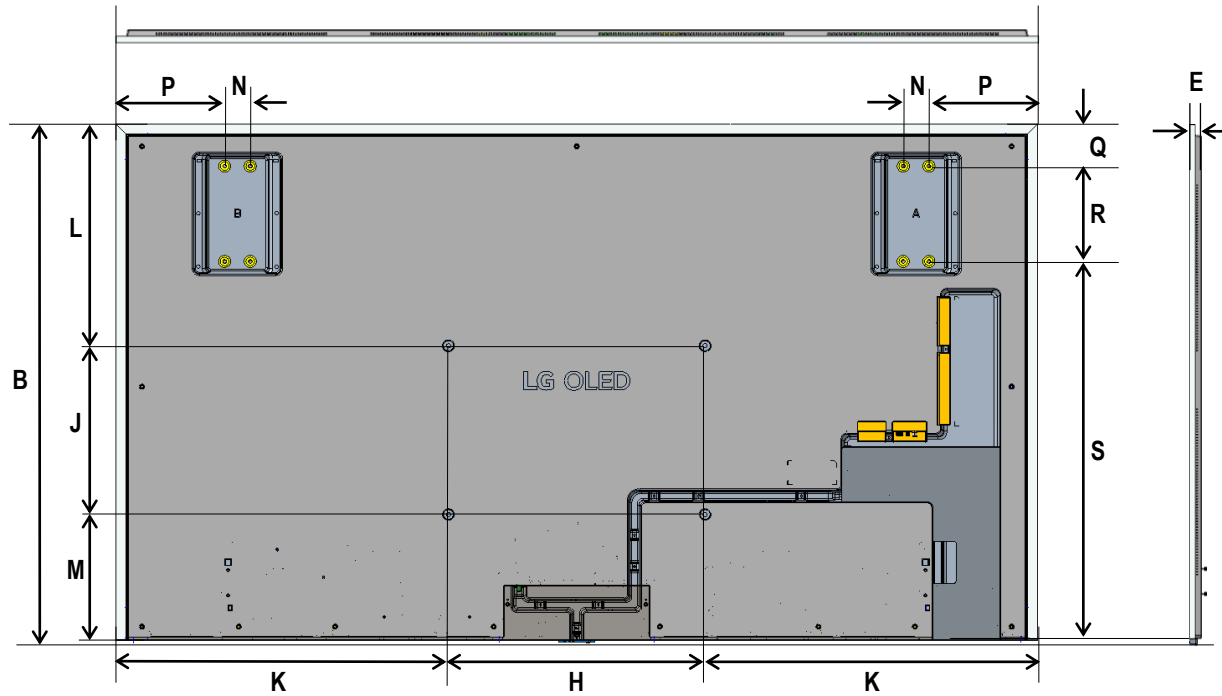

Unit : mm

Size	245cm
B	1240
D	28.2
H	600
J	400
K	777
L	527
M	298
N	60
P	254
Q	101
R	226
S	898

Detail Dimension of TV

OLED-M4

OLED83M4
OLED77M4

Unit : mm

Size	209cm	194cm
T1	724	706
U1	400	300
V1	400	300
W1	387	412
X1	265	265
X2	280	280
T2	834	766
U2	180	180
W2	256	215
X3	741	706
X4	756	722
AA	924	856
BB	59	57
D	28	25

Unit : mm

Size	163cm
T1	570
U1	300
V1	300
W1	307
X1	214
X2	229
T2	630
U2	180
W2	150
X3	671
X4	686
AA	720
BB	53
D	24

Unit : mm

Size	245cm
B	1230
E	28.2
H	600
J	400
K	777
L	527
M	303
N	60
P	254
Q	101
R	226
S	898

Detail Dimension of TV

OLED-G4

OLED83G4
 OLED77G4
 OLED65G4
 OLED55G4

Unit : mm

Size	209cm	194cm	163cm	138cm
T1	724	706	570	461
U1	400	300	300	300
V1	400	300	300	200
W1	387	412	307	376
X1	265	265	214	122
X2	270	270	219	127
T2	834	766	630	521
U2	180	180	180	180
W2	256	215	150	116
X3	796	761	671	582
X4	801	767	676	587
AA	924	856	654	544
BB	59	57	56	56
D	28	25	24	27

Detail Dimension of TV

UT8***

86UT9***
86UT8***
75UT8***
70UT8***

Unit : mm

Size	217cm	189cm	176cm
S	1392	1142	1072
T	664	639	581
U	600	400	400
V	400	400	400
W	432	285	265
X1	270	277	240
X2	272	279	242
Y	268	268	245
AA	599	559	485
BB	215	212	275
D	60	60	60