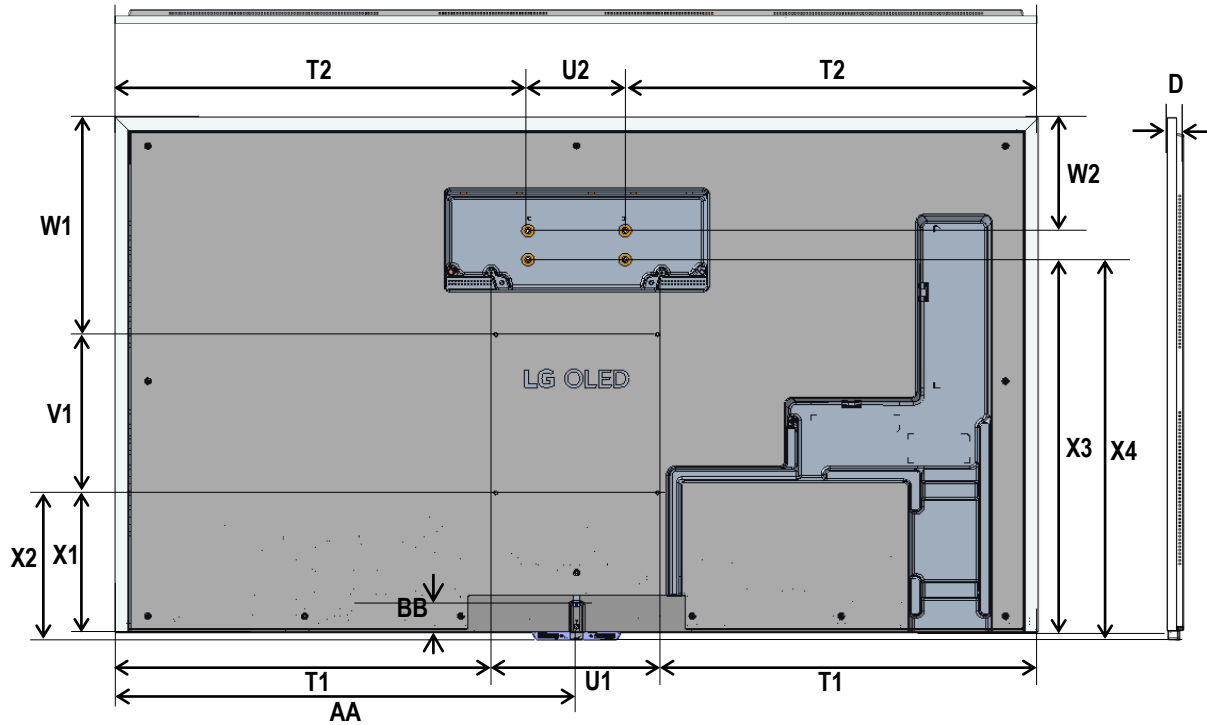

Unit : mm

Size	245cm
B	1240
D	28.2
H	600
J	400
K	777
L	527
M	298
N	60
P	254
Q	101
R	226
S	898

Detail Dimension of TV

OLED-M4

OLED83M4
OLED77M4

Unit : mm

Size	209cm	194cm
T1	724	706
U1	400	300
V1	400	300
W1	387	412
X1	265	265
X2	280	280
T2	834	766
U2	180	180
W2	256	215
X3	741	706
X4	756	722
AA	924	856
BB	59	57
D	28	25

Unit : mm

Size	163cm
T1	570
U1	300
V1	300
W1	307
X1	214
X2	229
T2	630
U2	180
W2	150
X3	671
X4	686
AA	720
BB	53
D	24

Unit : mm

Size	245cm
B	1230
E	28.2
H	600
J	400
K	777
L	527
M	303
N	60
P	254
Q	101
R	226
S	898

Detail Dimension of TV

OLED-G4

OLED83G4
 OLED77G4
 OLED65G4
 OLED55G4

Unit : mm

Size	209cm	194cm	163cm	138cm
T1	724	706	570	461
U1	400	300	300	300
V1	400	300	300	200
W1	387	412	307	376
X1	265	265	214	122
X2	270	270	219	127
T2	834	766	630	521
U2	180	180	180	180
W2	256	215	150	116
X3	796	761	671	582
X4	801	767	676	587
AA	924	856	654	544
BB	59	57	56	56
D	28	25	24	27

Detail Dimension of TV

OLED-C4

OLED83C4
OLED83B4

Unit : mm

Size	209cm
S1	500
S2	556
T1	725
T2	835
U1	400
U2	180
V1	400
V2	55
W1	547
W2	626
X1	108
X2	374
X3	114
X4	380
AA	902
BB	113
D	55.3

Detail Dimension of TV