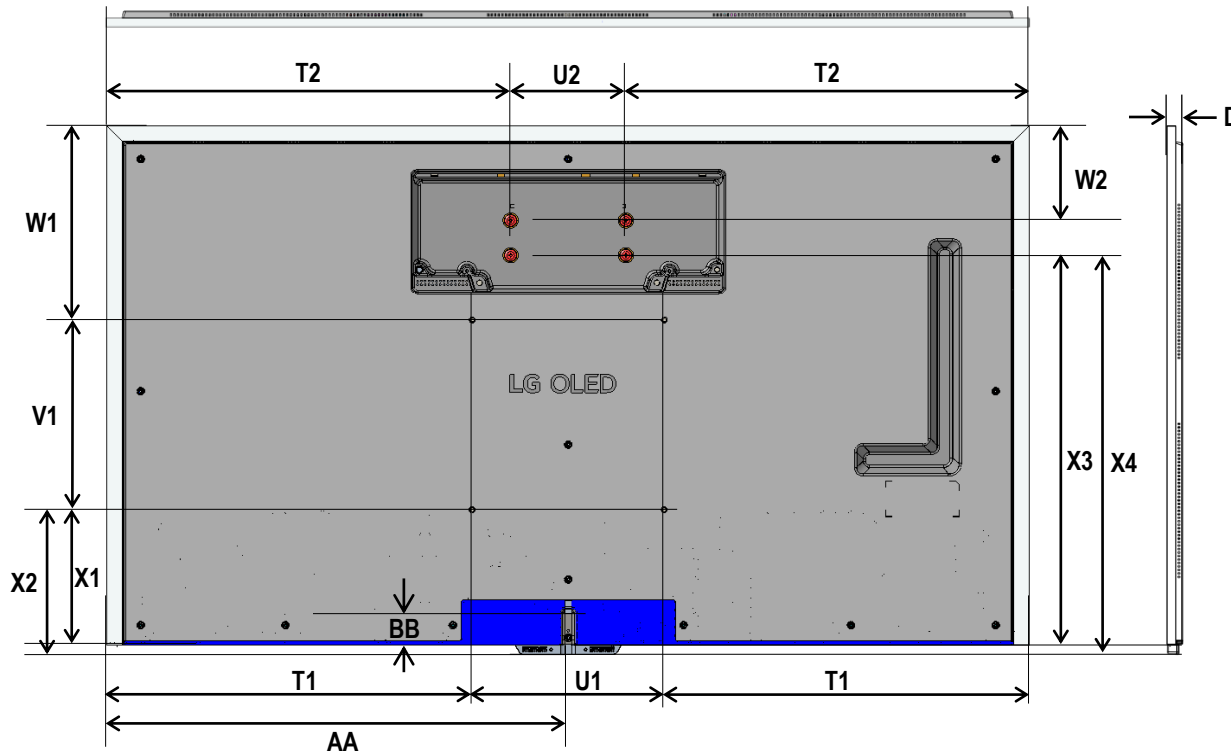

Unit : mm

Size	245cm
B	1240
D	28.2
H	600
J	400
K	777
L	527
M	298
N	60
P	254
Q	101
R	226
S	898

Detail Dimension of TV

OLED-M4

OLED83M4
OLED77M4

Unit : mm

Size	209cm	194cm
T1	724	706
U1	400	300
V1	400	300
W1	387	412
X1	265	265
X2	280	280
T2	834	766
U2	180	180
W2	256	215
X3	741	706
X4	756	722
AA	924	856
BB	59	57
D	28	25

Unit : mm

Size	163cm
T1	570
U1	300
V1	300
W1	307
X1	214
X2	229
T2	630
U2	180
W2	150
X3	671
X4	686
AA	720
BB	53
D	24

Unit : mm

Size	245cm
B	1230
E	28.2
H	600
J	400
K	777
L	527
M	303
N	60
P	254
Q	101
R	226
S	898

Detail Dimension of TV

OLED-G4

OLED83G4
 OLED77G4
 OLED65G4
 OLED55G4

Unit : mm

Size	209cm	194cm	163cm	138cm
T1	724	706	570	461
U1	400	300	300	300
V1	400	300	300	200
W1	387	412	307	376
X1	265	265	214	122
X2	270	270	219	127
T2	834	766	630	521
U2	180	180	180	180
W2	256	215	150	116
X3	796	761	671	582
X4	801	767	676	587
AA	924	856	654	544
BB	59	57	56	56
D	28	25	24	27

Detail Dimension of TV

OLED-C4

OLED83C4
OLED83B4

Unit : mm

Size	209cm
S1	500
S2	556
T1	725
T2	835
U1	400
U2	180
V1	400
V2	55
W1	547
W2	626
X1	108
X2	374
X3	114
X4	380
AA	902
BB	113
D	55.3

Detail Dimension of TV