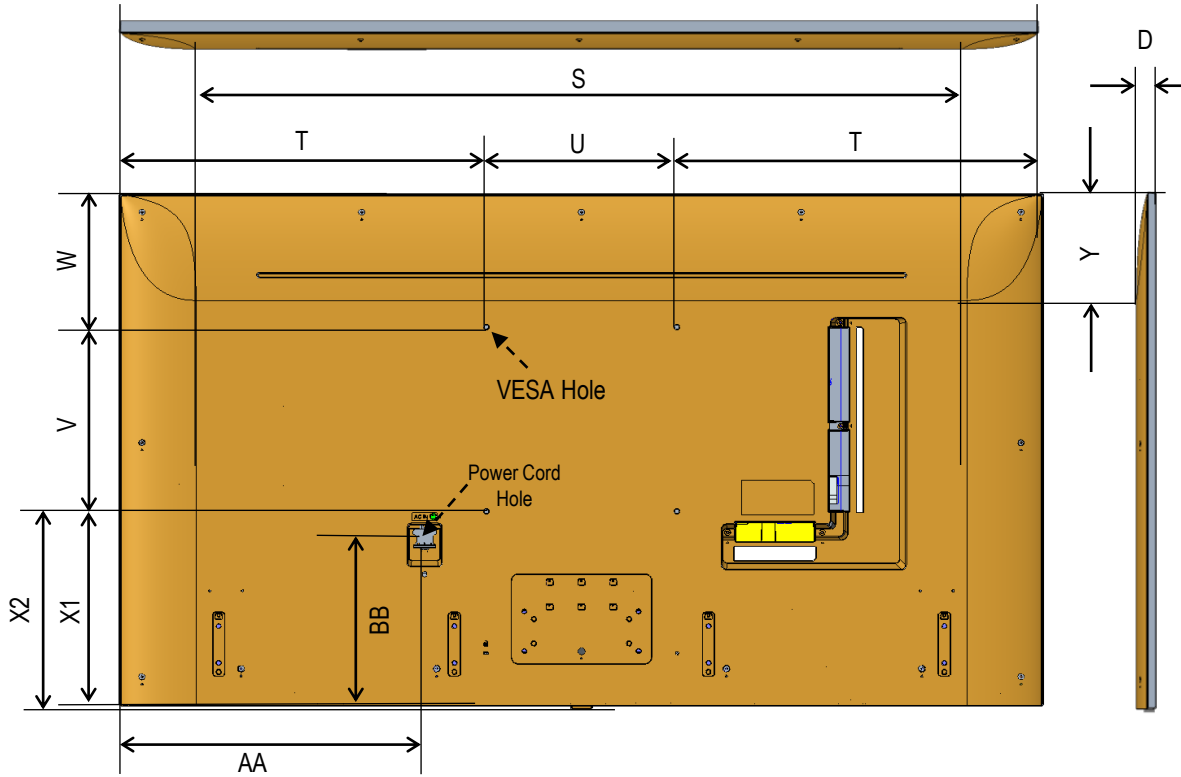

Detail Dimension of TV

NANO80T

86NANO81T 86NANO80T
 75NANO81T 75NANO80T
 70NANO81T 70NANO80T

Unit : mm

Size	217cm	189cm	176cm
S	1392	1142	1072
T	664	639	581
U	600	400	400
V	400	400	400
W	432	285	265
X1	270	277	240
X2	272	279	242
Y	268	268	245
AA	599	559	485
BB	215	212	275
D	268	268	245

Detail Dimension of TV

NANO80T

65NANO81T	65NANO80T
55NANO81T	55NANO80T
50NANO81T	50NANO80T
43NANO81T	43NANO80T

Unit : mm

Size	163cm	138cm	125cm	107cm
S	970	801	756	802
T	577	468	461	383
U	300	300	200	200
V	300	300	200	200
W	376	253	224	149
X1	159	159	225	213
X2	162	162	227	215
Y	267	238	183	102
AA	478	371	384	306
BB	240	230	254	214
D	57.7	57.5	57.1	57.1

Detail Dimension of TV

UT9***

75UT9***
 65UT9***
 55UT9***
 50UT9***
 43UT9***

Unit : mm

Size	189cm	163cm	138cm	125cm	107cm
S	1400	1214	1101	977	843
T	639	578	465	461	384
U	400	300	300	200	200
V	300	300	300	200	200
W	299	217	126	139	150
X1	361	317	282	308	210
X2	366	323	288	313	216
Y	178	174	65	73	76
AA	532	481	371	364	287
BB	341	295	277	221	190
D	31	30	30	30	30

Detail Dimension of TV

UT8***

86UT9***
86UT8***
75UT8***
70UT8***

Unit : mm

Size	217cm	189cm	176cm
S	1392	1142	1072
T	664	639	581
U	600	400	400
V	400	400	400
W	432	285	265
X1	270	277	240
X2	272	279	242
Y	268	268	245
AA	599	559	485
BB	215	212	275
D	60	60	60