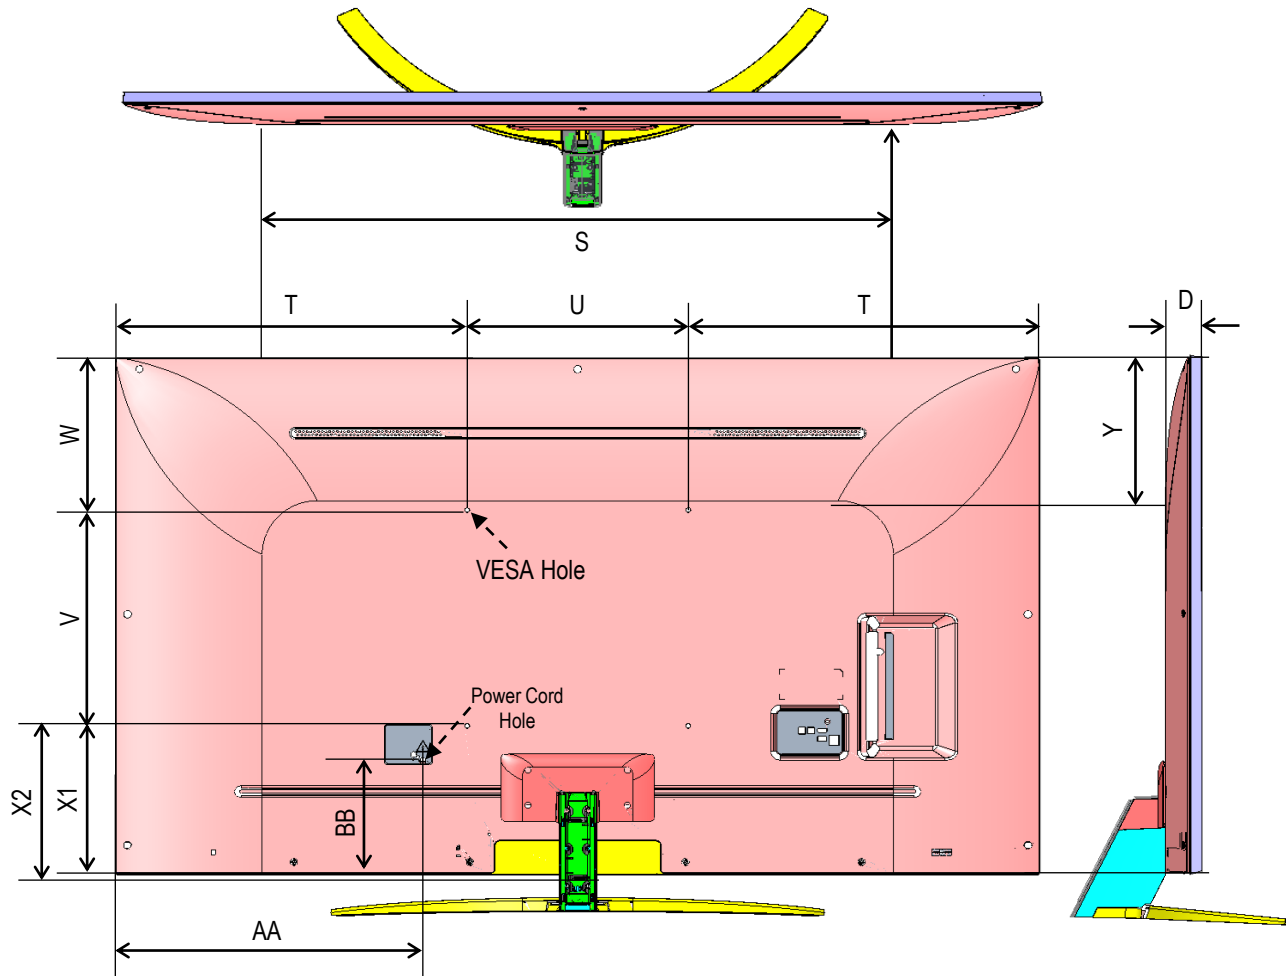

Detail Dimension of TV

NANO80T

65NANO81T	65NANO80T
55NANO81T	55NANO80T
50NANO81T	50NANO80T
43NANO81T	43NANO80T

Unit : mm

Size	163cm	138cm	125cm	107cm
S	970	801	756	802
T	577	468	461	383
U	300	300	200	200
V	300	300	200	200
W	376	253	224	149
X1	159	159	225	213
X2	162	162	227	215
Y	267	238	183	102
AA	478	371	384	306
BB	240	230	254	214
D	57.7	57.5	57.1	57.1

Detail Dimension of TV

UT9***

75UT9***
 65UT9***
 55UT9***
 50UT9***
 43UT9***

Unit : mm

Size	189cm	163cm	138cm	125cm	107cm
S	1400	1214	1101	977	843
T	639	578	465	461	384
U	400	300	300	200	200
V	300	300	300	200	200
W	299	217	126	139	150
X1	361	317	282	308	210
X2	366	323	288	313	216
Y	178	174	65	73	76
AA	532	481	371	364	287
BB	341	295	277	221	190
D	31	30	30	30	30

Detail Dimension of TV

UT8***

86UT9***
86UT8***
75UT8***
70UT8***

Unit : mm

Size	217cm	189cm	176cm
S	1392	1142	1072
T	664	639	581
U	600	400	400
V	400	400	400
W	432	285	265
X1	270	277	240
X2	272	279	242
Y	268	268	245
AA	599	559	485
BB	215	212	275
D	60	60	60

Detail Dimension of TV

UT8***

65UT8***
55UT8***
50UT8***
43UT8***

Unit : mm

Size	163cm	138cm	125cm	107cm
S	970	801	756	802
T	577	468	461	383
U	300	300	200	200
V	300	300	200	200
W	376	253	224	149
X1	159	159	225	213
X2	162	162	227	215
Y	267	238	183	102
AA	478	371	384	306
BB	240	230	254	214
D	58	58	57	47