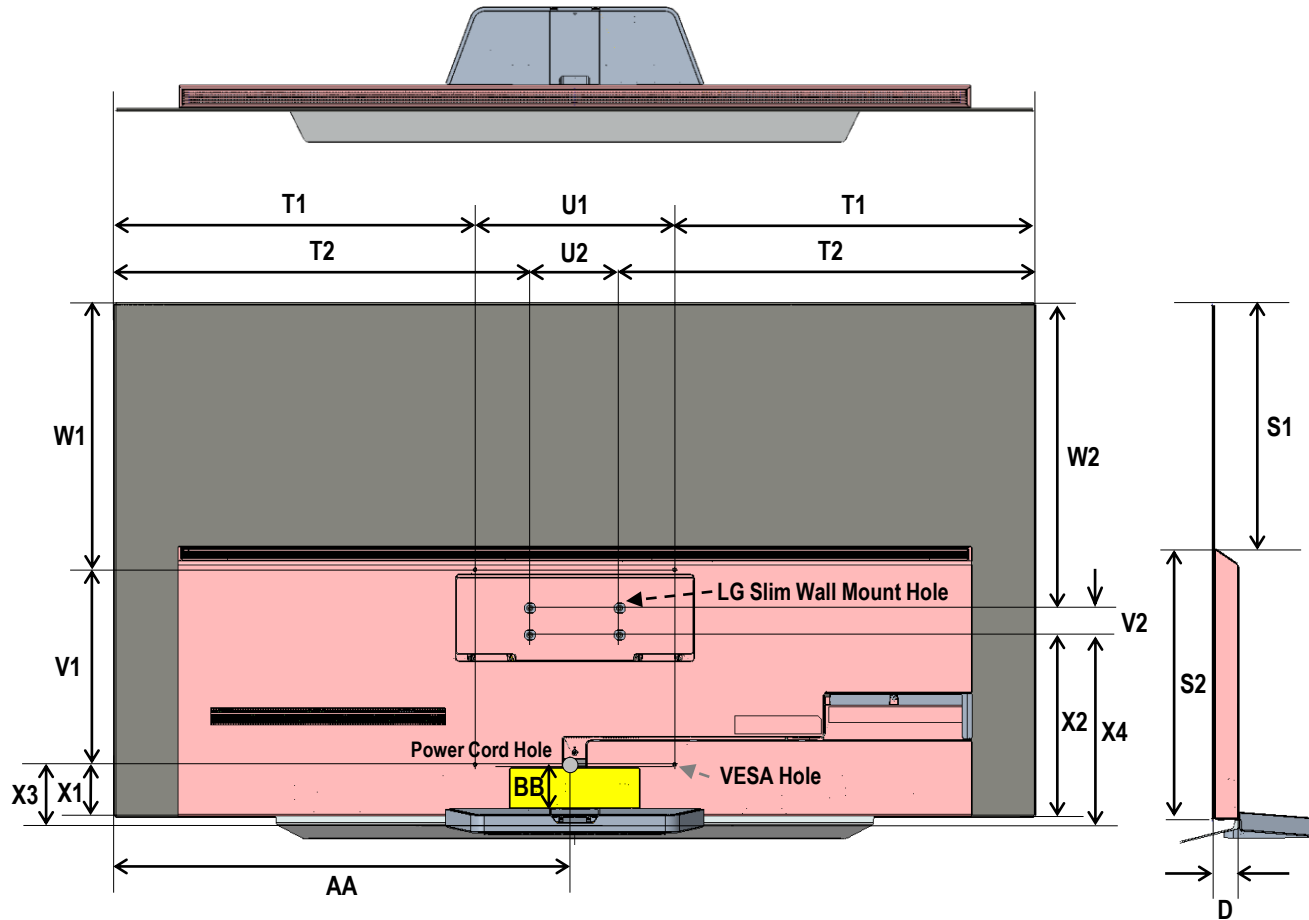

Unit : mm

Size	245cm
B	1240
D	28.2
H	600
J	400
K	777
L	527
M	298
N	60
P	254
Q	101
R	226
S	898

Detail Dimension of TV

OLED-M4

OLED83M4
OLED77M4

Unit : mm

Size	209cm	194cm
T1	724	706
U1	400	300
V1	400	300
W1	387	412
X1	265	265
X2	280	280
T2	834	766
U2	180	180
W2	256	215
X3	741	706
X4	756	722
AA	924	856
BB	59	57
D	28	25

Unit : mm

Size	163cm
T1	570
U1	300
V1	300
W1	307
X1	214
X2	229
T2	630
U2	180
W2	150
X3	671
X4	686
AA	720
BB	53
D	24

Unit : mm

Size	245cm
B	1230
E	28.2
H	600
J	400
K	777
L	527
M	303
N	60
P	254
Q	101
R	226
S	898

Detail Dimension of TV

OLED-G4

OLED83G4
 OLED77G4
 OLED65G4
 OLED55G4

Unit : mm

Size	209cm	194cm	163cm	138cm
T1	724	706	570	461
U1	400	300	300	300
V1	400	300	300	200
W1	387	412	307	376
X1	265	265	214	122
X2	270	270	219	127
T2	834	766	630	521
U2	180	180	180	180
W2	256	215	150	116
X3	796	761	671	582
X4	801	767	676	587
AA	924	856	654	544
BB	59	57	56	56
D	28	25	24	27

Detail Dimension of TV

OLED-C4

OLED83C4
OLED83B4

Unit : mm

Size	209cm
S1	500
S2	556
T1	725
T2	835
U1	400
U2	180
V1	400
V2	55
W1	547
W2	626
X1	108
X2	374
X3	114
X4	380
AA	902
BB	113
D	55.3

Detail Dimension of TV