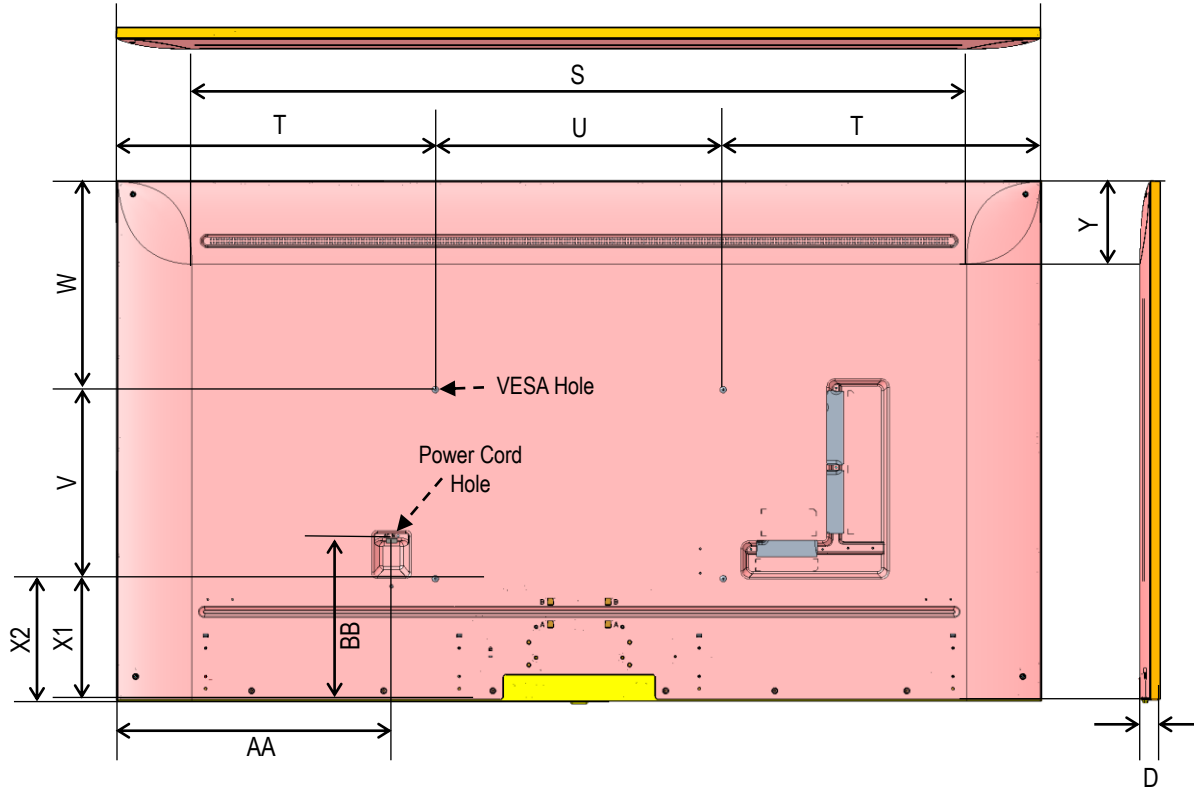

Detail Dimension of TV

QNED99T

86QNED99T
75QNED99T

Unit : mm

Size	217cm	189cm
T	659	633
U	600	400
V	400	400
W	429	296
X1	264	256
X2	271	263
AA	608	582
BB	252	237
D	29.9	29.5

Detail Dimension of TV

QNED90T

86QNED91T 86QNED90T
 75QNED91T 75QNED90T
 65QNED91T 65QNED90T

Unit : mm

Size	217cm	189cm	163cm	138cm
T	662	637	526	467
U	600	400	400	300
V	400	400	400	300
W	441	313	247	166
X1	258	245	185	244
X2	264	250	191	249
AA	612	585	466	412
BB	255	243	246	219
D	46	45	45	46

Unit : mm

Size	247cm
S	2162
T	691
U	800
V	400
W	687
X1	160
X2	170
Y	649
AA	187
BB	296
D	110.4

86QNED85T
86QNED80T

Unit : mm

Size	217cm
S	1615
T	664
U	600
V	400
W	443
X1	260
X2	265
Y	178
AA	573
BB	336
D	31

Detail Dimension of TV

Detail Dimension of TV

NANO80T

86NANO81T 86NANO80T
 75NANO81T 75NANO80T
 70NANO81T 70NANO80T

Unit : mm

Size	217cm	189cm	176cm
S	1392	1142	1072
T	664	639	581
U	600	400	400
V	400	400	400
W	432	285	265
X1	270	277	240
X2	272	279	242
Y	268	268	245
AA	599	559	485
BB	215	212	275
D	268	268	245