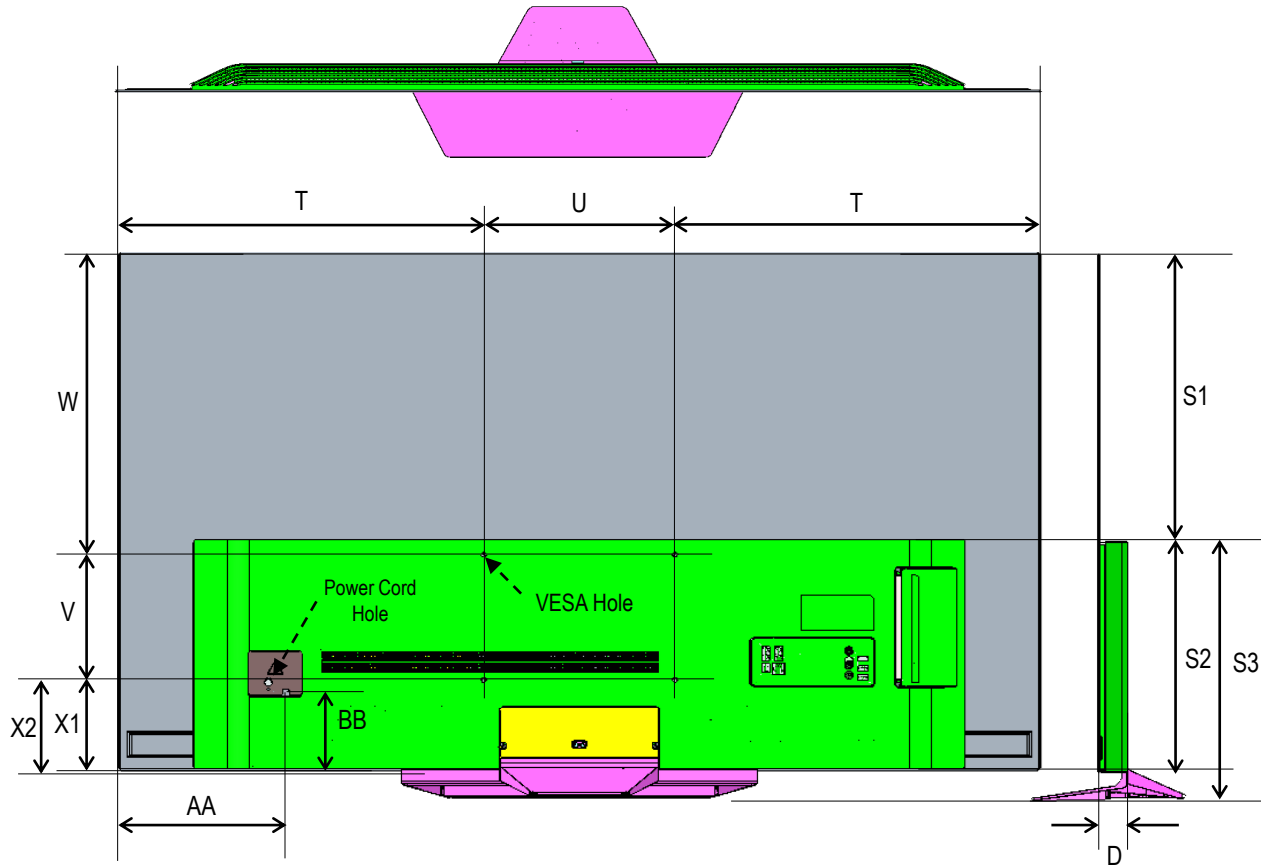

Unit : mm

Size	48 inch 120cm
S1	245
S2	369
S3	425
T	386
U	300
V	200
W	269
X1	144
X2	160
AA	126
BB	117
D	47

Unit : mm

Size	42 inch 105cm
<b>S1</b>	41
<b>S2</b>	493
<b>S3</b>	535
<b>T</b>	316
<b>U</b>	300
<b>V</b>	200
<b>W</b>	134
<b>X1</b>	201
<b>X2</b>	207
<b>AA</b>	263
<b>BB</b>	113
<b>D</b>	41

# Detail Dimension of TV

OLED-B4

OLED77B4  
OLED65B4  
OLED55B4

Unit : mm

Size	77 inch 189cm	65 inch 163cm	55 inch 138cm
<b>S1</b>	560	458	334
<b>S2</b>	432	369	369
<b>S3</b>	484	411	411
<b>T</b>	662	574	464
<b>U</b>	400	300	300
<b>V</b>	200	200	200
<b>W</b>	584	482	358
<b>X1</b>	207	144	144
<b>X2</b>	212	148	148
<b>AA</b>	236	264	154
<b>BB</b>	56	129	127
<b>D</b>	55	47	47

# Detail Dimension of TV

QNED99T

86QNED99T  
75QNED99T

Unit : mm

Size	86 inch 217cm	75 inch 189cm
<b>T</b>	659	633
<b>U</b>	600	400
<b>V</b>	400	400
<b>W</b>	429	296
<b>X1</b>	264	256
<b>X2</b>	271	263
<b>AA</b>	608	582
<b>BB</b>	252	237
<b>D</b>	29.9	29.5

# Detail Dimension of TV

**QNED90T**

86QNED91T 86QNED90T  
 75QNED91T 75QNED90T  
 65QNED91T 65QNED90T

Unit : mm

Size	86 inch 217cm	75 inch 189cm	65 inch 163cm	55 inch 138cm
<b>T</b>	662	637	526	467
<b>U</b>	600	400	400	300
<b>V</b>	400	400	400	300
<b>W</b>	441	313	247.	166
<b>X1</b>	258	245	185	244
<b>X2</b>	264	250	191	249
<b>AA</b>	612	585	466	412
<b>BB</b>	255	243	246	219
<b>D</b>	46	45	45	46