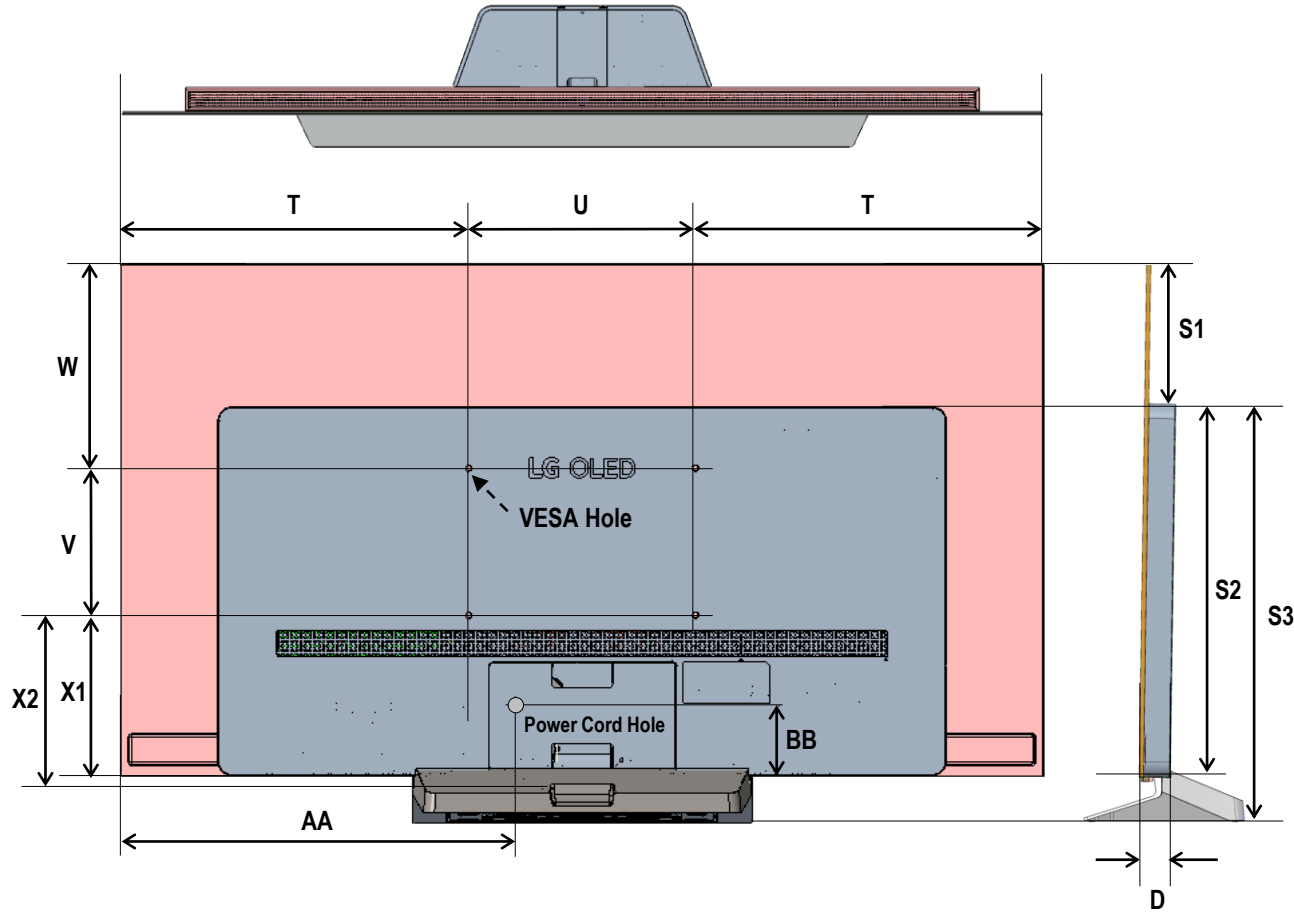

# Detail Dimension of TV

OLED-G4

OLED83G4  
 OLED77G4  
 OLED65G4  
 OLED55G4

Unit : mm

Size	83 inch 209cm	77 inch 194cm	65 inch 163cm	55 inch 138cm
T1	724	706	570	461
U1	400	300	300	300
V1	400	300	300	200
W1	387	412	307	376
X1	265	265	214	122
X2	270	270	219	127
T2	834	766	630	521
U2	180	180	180	180
W2	256	215	150	116
X3	796	761	671	582
X4	801	767	676	587
AA	924	856	654	544
BB	59	57	56	56
D	28	25	24	27

# Detail Dimension of TV

OLED-C4

OLED83C4  
OLED83B4

Unit : mm

Size	83 inch 209cm
S1	500
S2	556
T1	725
T2	835
U1	400
U2	180
V1	400
V2	55
W1	547
W2	626
X1	108
X2	374
X3	114
X4	380
AA	902
BB	113
D	55.3

# Detail Dimension of TV

OLED-C4

OLED77C4  
OLED65C4  
OLED55C4

Unit : mm

Size	77inch 914cm	65inch 163cm	55inch 138cm
S1	352	317	194
S2	624	503	503
S3	683	563	563
T	706	570	461
U	300	300	300
V	200	200	200
W	439	401	278
X1	337	220	220
X2	343	226	226
AA	769	633	523
BB	121	121	121
D	47	45	45

Unit : mm

Size	48 inch 120cm
S1	245
S2	369
S3	425
T	386
U	300
V	200
W	269
X1	144
X2	160
AA	126
BB	117
D	47

Unit : mm

Size	42 inch 105cm
<b>S1</b>	41
<b>S2</b>	493
<b>S3</b>	535
<b>T</b>	316
<b>U</b>	300
<b>V</b>	200
<b>W</b>	134
<b>X1</b>	201
<b>X2</b>	207
<b>AA</b>	263
<b>BB</b>	113
<b>D</b>	41