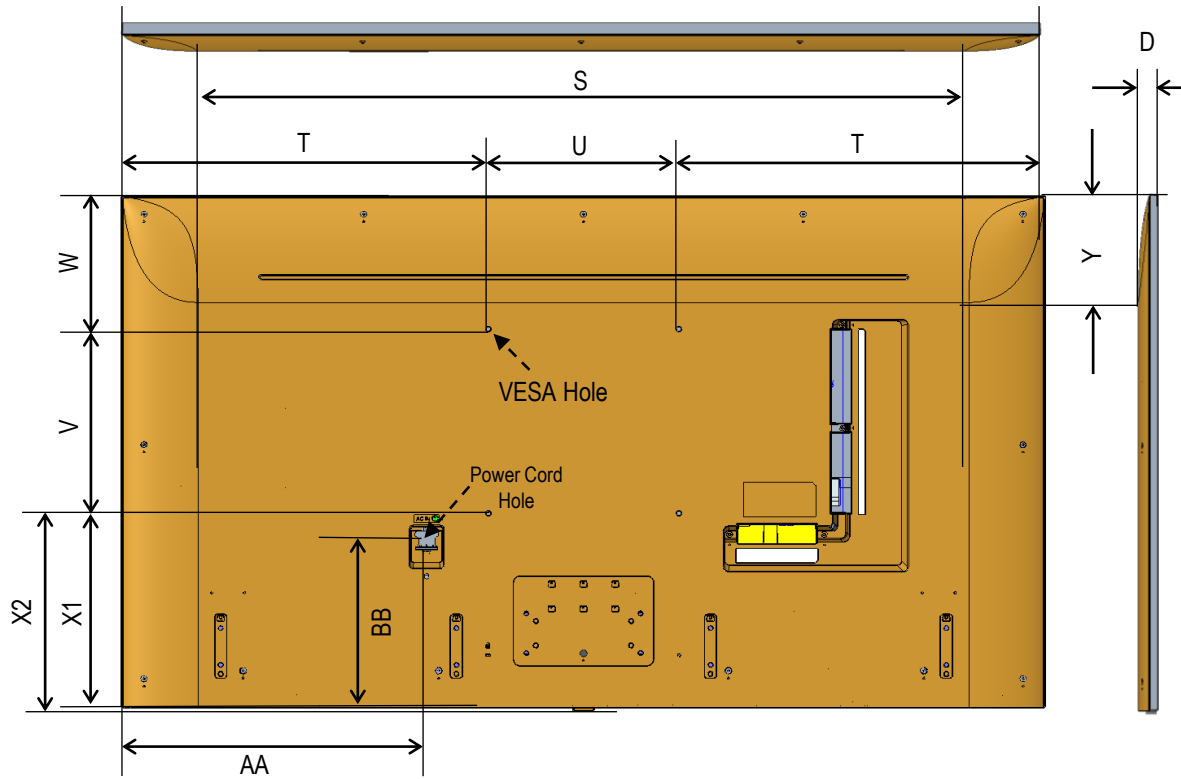

# Detail Dimension of TV

NANO80T

86NANO81T    86NANO80T  
 75NANO81T    75NANO80T  
 70NANO81T    70NANO80T

Unit : mm

Size	86 inch 217cm	75 inch 189cm	70 inch 176cm
<b>S</b>	1392	1142	1072
<b>T</b>	664	639	581
<b>U</b>	600	400	400
<b>V</b>	400	400	400
<b>W</b>	432	285	265
<b>X1</b>	270	277	240
<b>X2</b>	272	279	242
<b>Y</b>	268	268	245
<b>AA</b>	599	559	485
<b>BB</b>	215	212	275
<b>D</b>	268	268	245

# Detail Dimension of TV

**NANO80T**

65NANO81T	65NANO80T
55NANO81T	55NANO80T
50NANO81T	50NANO80T
43NANO81T	43NANO80T

Unit : mm

Size	65 inch 163cm	55 inch 138cm	50 inch 125cm	43 inch 107cm
<b>S</b>	970	801	756	802
<b>T</b>	577	468	461	383
<b>U</b>	300	300	200	200
<b>V</b>	300	300	200	200
<b>W</b>	376	253	224	149
<b>X1</b>	159	159	225	213
<b>X2</b>	162	162	227	215
<b>Y</b>	267	238	183	102
<b>AA</b>	478	371	384	306
<b>BB</b>	240	230	254	214
<b>D</b>	57.7	57.5	57.1	57.1

# Detail Dimension of TV

UT9XXX

75UT9XXX  
65UT9XXX  
55UT9XXX  
50UT9XXX  
43UT9XXX

Unit : mm

Size	75 inch 189cm	65 inch 163cm	55 inch 138cm	50 inch 125cm	43 inch 107cm
<b>S</b>	1400	1214	1101	977	843
<b>T</b>	639	578	465	461	384
<b>U</b>	400	300	300	200	200
<b>V</b>	300	300	300	200	200
<b>W</b>	299	217	126	139	150
<b>X1</b>	361	317	282	308	210
<b>X2</b>	366	323	288	313	216
<b>Y</b>	178	174	65	73	76
<b>AA</b>	532	481	371	364	287
<b>BB</b>	341	295	277	221	190
<b>D</b>	31	30	30	30	30

# Detail Dimension of TV

UT8XXX

86UT9XXX  
86UT8XXX  
75UT8XXX  
70UT8XXX

Unit : mm

Size	86 inch 217cm	75 inch 189cm	70 inch 176cm
<b>S</b>	1392	1142	1072
<b>T</b>	664	639	581
<b>U</b>	600	400	400
<b>V</b>	400	400	400
<b>W</b>	432	285	265
<b>X1</b>	270	277	240
<b>X2</b>	272	279	242
<b>Y</b>	268	268	245
<b>AA</b>	599	559	485
<b>BB</b>	215	212	275
<b>D</b>	60	60	60