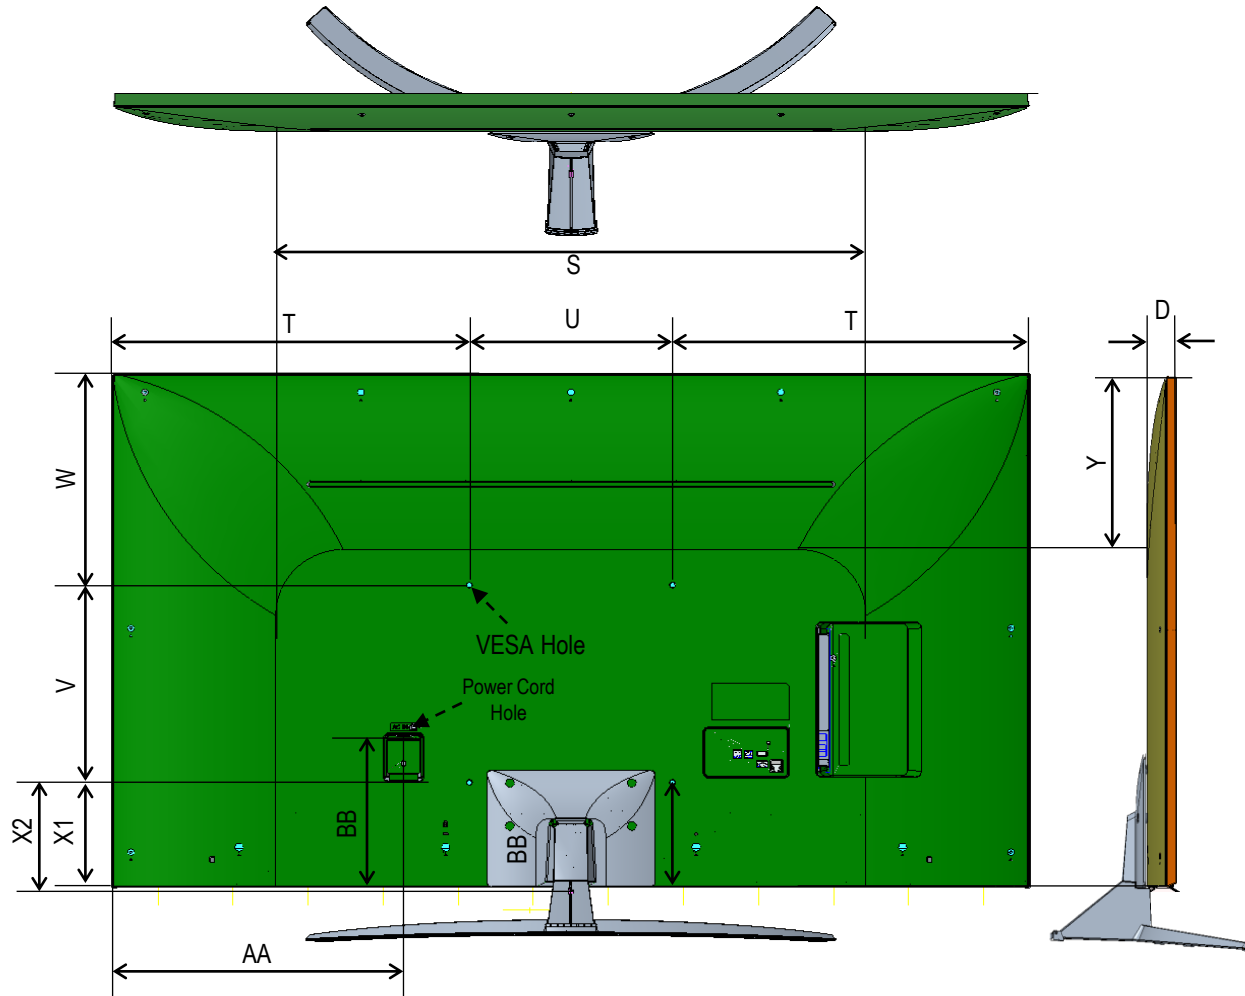

# Detail Dimension of TV

UT9XXX

75UT9XXX  
65UT9XXX  
55UT9XXX  
50UT9XXX  
43UT9XXX

Unit : mm

Size	75 inch 189cm	65 inch 163cm	55 inch 138cm	50 inch 125cm	43 inch 107cm
<b>S</b>	1400	1214	1101	977	843
<b>T</b>	639	578	465	461	384
<b>U</b>	400	300	300	200	200
<b>V</b>	300	300	300	200	200
<b>W</b>	299	217	126	139	150
<b>X1</b>	361	317	282	308	210
<b>X2</b>	366	323	288	313	216
<b>Y</b>	178	174	65	73	76
<b>AA</b>	532	481	371	364	287
<b>BB</b>	341	295	277	221	190
<b>D</b>	31	30	30	30	30

# Detail Dimension of TV

UT8XXX

86UT9XXX  
86UT8XXX  
75UT8XXX  
70UT8XXX

Unit : mm

Size	86 inch 217cm	75 inch 189cm	70 inch 176cm
<b>S</b>	1392	1142	1072
<b>T</b>	664	639	581
<b>U</b>	600	400	400
<b>V</b>	400	400	400
<b>W</b>	432	285	265
<b>X1</b>	270	277	240
<b>X2</b>	272	279	242
<b>Y</b>	268	268	245
<b>AA</b>	599	559	485
<b>BB</b>	215	212	275
<b>D</b>	60	60	60

# Detail Dimension of TV

UT8XXX

65UT9XXX  
55UT8XXX  
50UT8XXX  
43UT8XXX

Unit : mm

Size	65 inch 163cm	55 inch 138cm	50 inch 125cm	43 inch 107cm
<b>S</b>	970	801	756	802
<b>T</b>	577	468	461	383
<b>U</b>	300	300	200	200
<b>V</b>	300	300	200	200
<b>W</b>	376	253	224	149
<b>X1</b>	159	159	225	213
<b>X2</b>	162	162	227	215
<b>Y</b>	267	238	183	102
<b>AA</b>	478	371	384	306
<b>BB</b>	240	230	254	214
<b>D</b>	58	58	57	47

# Detail Dimension of TV

UT73

65UT7300  
55UT7300  
50UT7300  
43UT7300

Unit : mm

Size	65 inch 163cm	55 inch 138cm	50 inch 125cm	43 inch 107cm
<b>S</b>	1436	1216	1101	947
<b>T</b>	523	463	406	329
<b>U</b>	400	300	300	300
<b>V</b>	300	300	300	300
<b>W</b>	405	340	275	197
<b>X1</b>	126	69	66	58
<b>X2</b>	129	72	69	61
<b>Y</b>	368	313	248	170
<b>D</b>	81	81	81	79