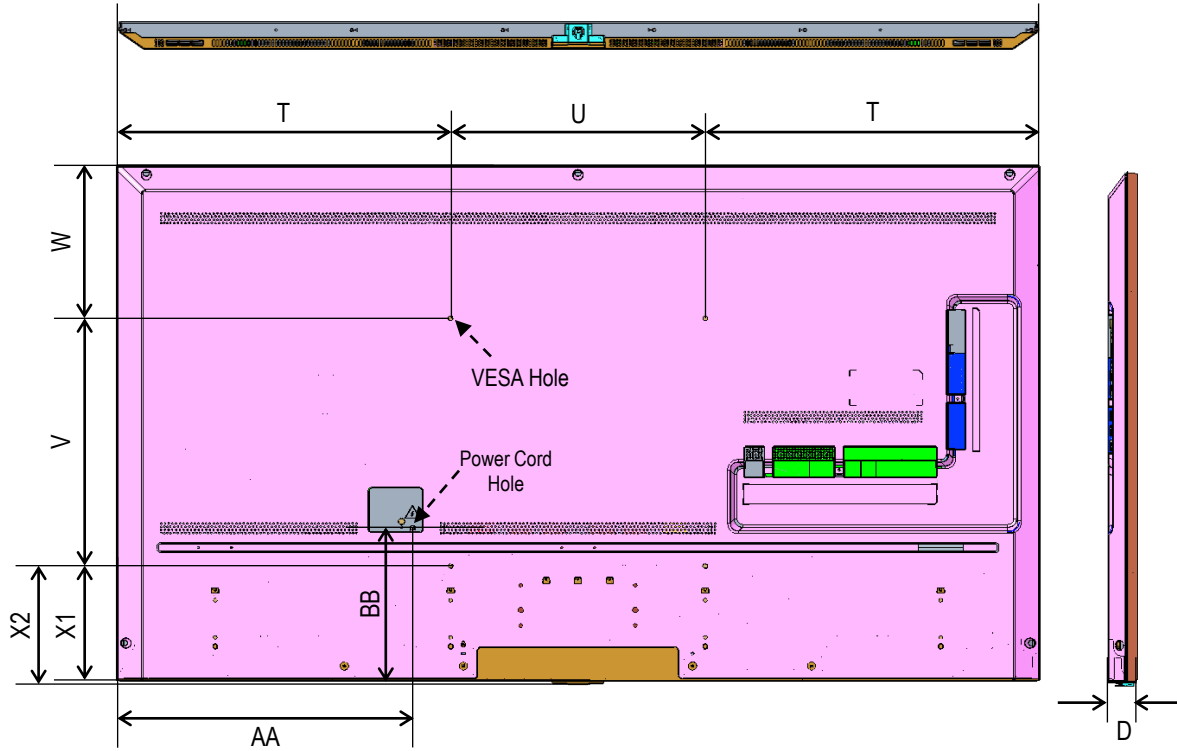

# Detail Dimension of TV

QNED99T

86QNED99T  
75QNED99T

Unit : mm

Size	86 inch 217cm	75 inch 189cm
<b>T</b>	659	633
<b>U</b>	600	400
<b>V</b>	400	400
<b>W</b>	429	296
<b>X1</b>	264	256
<b>X2</b>	271	263
<b>AA</b>	608	582
<b>BB</b>	252	237
<b>D</b>	29.9	29.5

# Detail Dimension of TV

**QNED90T**

86QNED91T 86QNED90T  
 75QNED91T 75QNED90T  
 65QNED91T 65QNED90T

Unit : mm

Size	86 inch 217cm	75 inch 189cm	65 inch 163cm	55 inch 138cm
<b>T</b>	662	637	526	467
<b>U</b>	600	400	400	300
<b>V</b>	400	400	400	300
<b>W</b>	441	313	247.	166
<b>X1</b>	258	245	185	244
<b>X2</b>	264	250	191	249
<b>AA</b>	612	585	466	412
<b>BB</b>	255	243	246	219
<b>D</b>	46	45	45	46