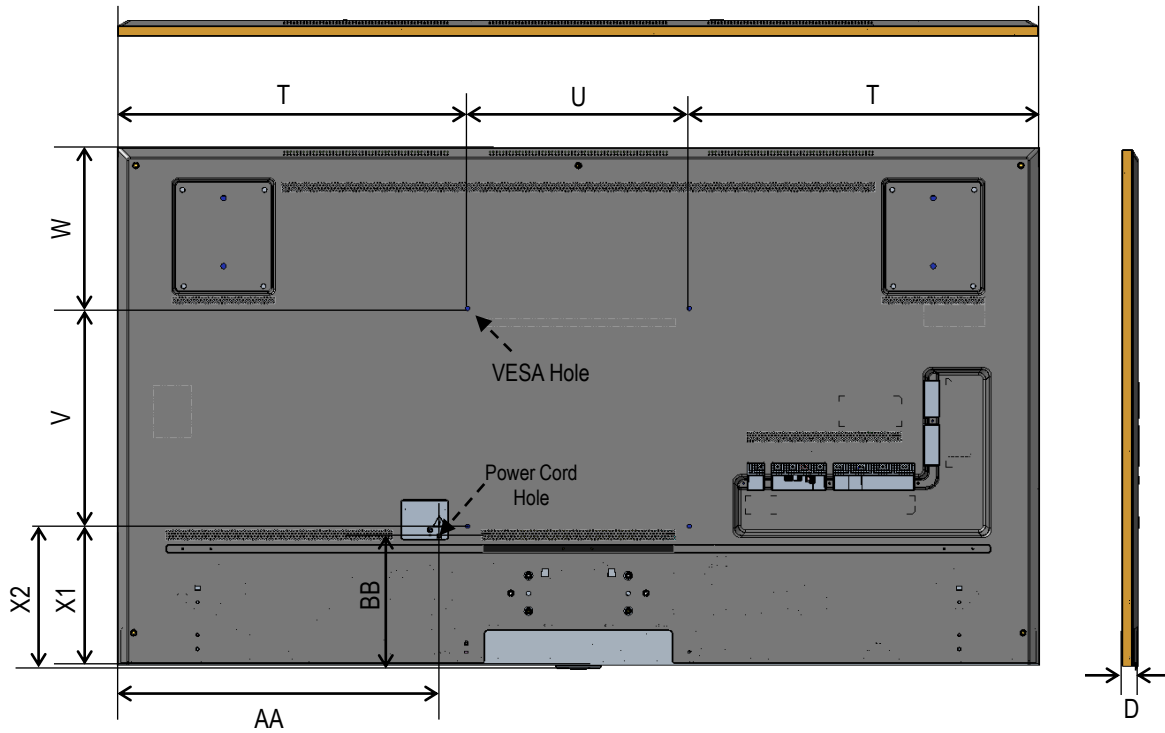

# Detail Dimension of TV

OLED-B4

OLED77B4  
OLED65B4  
OLED55B4

Unit : mm

Size	77 inch 189cm	65 inch 163cm	55 inch 138cm
<b>S1</b>	560	458	334
<b>S2</b>	432	369	369
<b>S3</b>	484	411	411
<b>T</b>	662	574	464
<b>U</b>	400	300	300
<b>V</b>	200	200	200
<b>W</b>	584	482	358
<b>X1</b>	207	144	144
<b>X2</b>	212	148	148
<b>AA</b>	236	264	154
<b>BB</b>	56	129	127
<b>D</b>	55	47	47

# Detail Dimension of TV

QNED99T

86QNED99T  
75QNED99T

Unit : mm

Size	86 inch 217cm	75 inch 189cm
<b>T</b>	659	633
<b>U</b>	600	400
<b>V</b>	400	400
<b>W</b>	429	296
<b>X1</b>	264	256
<b>X2</b>	271	263
<b>AA</b>	608	582
<b>BB</b>	252	237
<b>D</b>	29.9	29.5