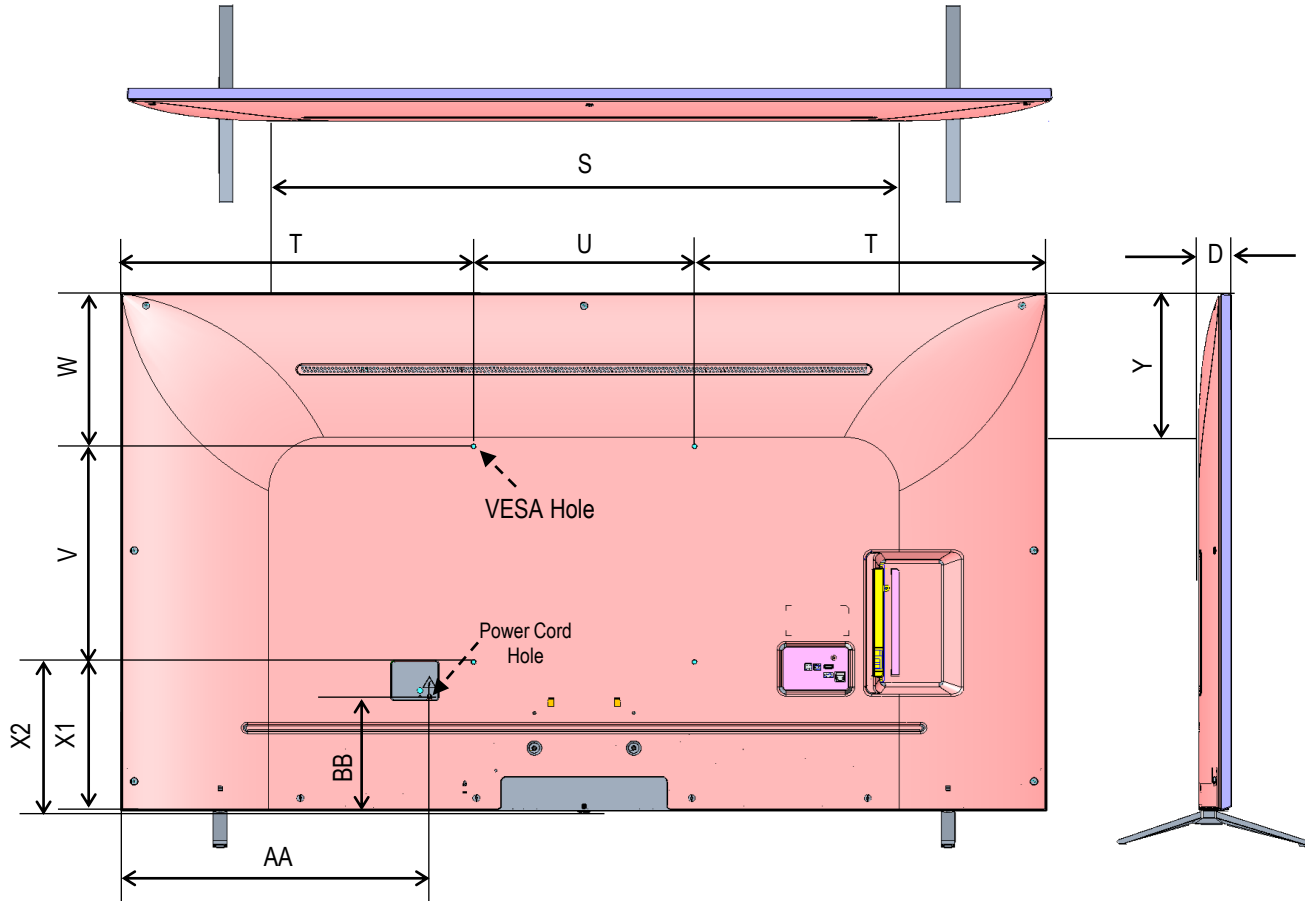

Unit : mm

Size	98 inch 247cm
S	2162
T	691
U	800
V	400
W	687
X1	160
X2	170
Y	649
AA	187
BB	296
D	110.4

86QNED85T  
86QNED80T

Unit : mm

Size	86 inch 217cm
<b>S</b>	1615
<b>T</b>	664
<b>U</b>	600
<b>V</b>	400
<b>W</b>	443
<b>X1</b>	260
<b>X2</b>	265
<b>Y</b>	178
<b>AA</b>	573
<b>BB</b>	336
<b>D</b>	31

# Detail Dimension of TV

**QNED85/80T**

75/65/55QNED87  
 75/65/55QNED86  
 75/65/55QNED85  
 75/65/55QNED81  
 75/65/55QNED80

Unit : mm

Size	75 inch 189cm	65 inch 163cm	55 inch 138cm	50 inch 125cm
<b>S</b>	1400	1214	1101	977
<b>T</b>	639	578	465	461
<b>U</b>	400	300	300	200
<b>V</b>	300	300	300	200
<b>W</b>	299	217	126	139
<b>X1</b>	361	317	282	308
<b>X2</b>	366	323	288	313
<b>Y</b>	178	174	65	73
<b>AA</b>	532	481	371	364
<b>BB</b>	341	295	277	221
<b>D</b>	31	30	30	30

# Detail Dimension of TV

NANO80T

86NANO81T    86NANO80T  
 75NANO81T    75NANO80T  
 70NANO81T    70NANO80T

Unit : mm

Size	86 inch 217cm	75 inch 189cm	70 inch 176cm
<b>S</b>	1392	1142	1072
<b>T</b>	664	639	581
<b>U</b>	600	400	400
<b>V</b>	400	400	400
<b>W</b>	432	285	265
<b>X1</b>	270	277	240
<b>X2</b>	272	279	242
<b>Y</b>	268	268	245
<b>AA</b>	599	559	485
<b>BB</b>	215	212	275
<b>D</b>	268	268	245

# Detail Dimension of TV

UT8XXX

86UT9XXX  
86UT8XXX  
75UT8XXX  
70UT8XXX

Unit : mm

Size	86 inch 217cm	75 inch 189cm	70 inch 176cm
<b>S</b>	1392	1142	1072
<b>T</b>	664	639	581
<b>U</b>	600	400	400
<b>V</b>	400	400	400
<b>W</b>	432	285	265
<b>X1</b>	270	277	240
<b>X2</b>	272	279	242
<b>Y</b>	268	268	245
<b>AA</b>	599	559	485
<b>BB</b>	215	212	275
<b>D</b>	60	60	60