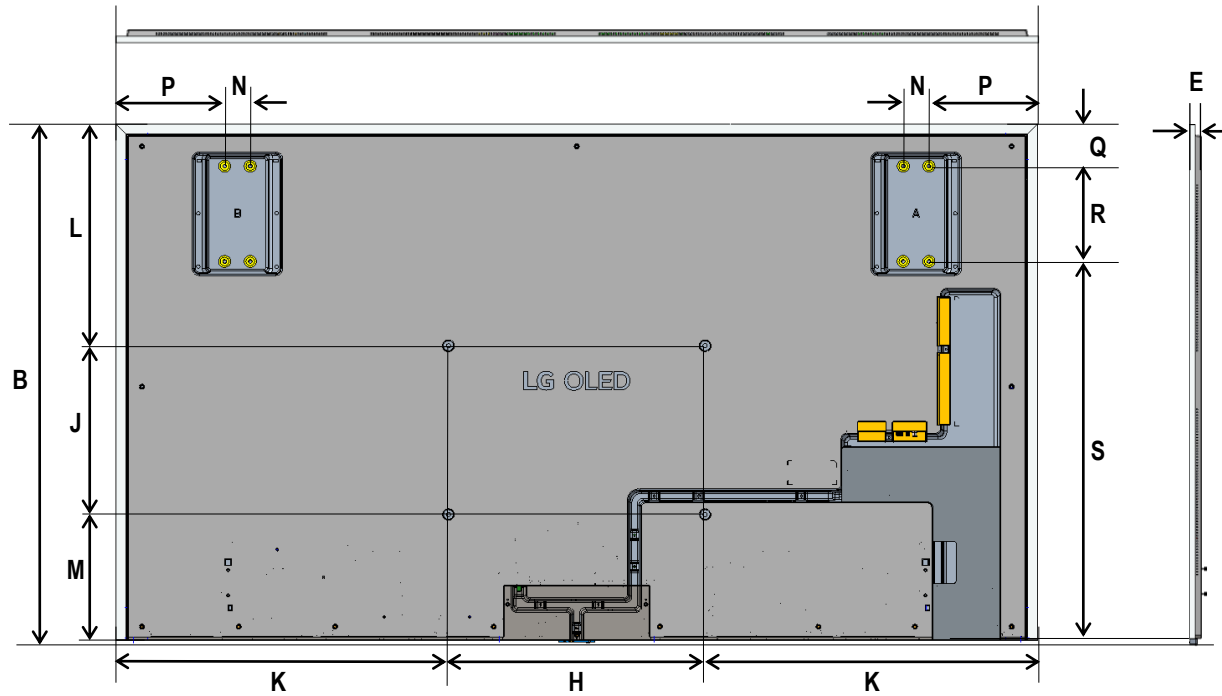

Unit : mm

Size	97 inch 245cm
B	1240
D	28.2
H	600
J	400
K	777
L	527
M	298
N	60
P	254
Q	101
R	226
S	898

# Detail Dimension of TV

OLED-M4

OLED83M4  
OLED77M4

Unit : mm

Size	83 inch 209cm	77 inch 194cm
T1	724	706
U1	400	300
V1	400	300
W1	387	412
X1	265	265
X2	280	280
T2	834	766
U2	180	180
W2	256	215
X3	741	706
X4	756	722
AA	924	856
BB	59	57
D	28	25

Unit : mm

Size	65 inch 163cm
T1	570
U1	300
V1	300
W1	307
X1	214
X2	229
T2	630
U2	180
W2	150
X3	671
X4	686
AA	720
BB	53
D	24

Unit : mm

Size	97 inch 245cm
B	1230
E	28.2
H	600
J	400
K	777
L	527
M	303
N	60
P	254
Q	101
R	226
S	898

# Detail Dimension of TV

OLED-G4

OLED83G4  
 OLED77G4  
 OLED65G4  
 OLED55G4

Unit : mm

Size	83 inch 209cm	77 inch 194cm	65 inch 163cm	55 inch 138cm
T1	724	706	570	461
U1	400	300	300	300
V1	400	300	300	200
W1	387	412	307	376
X1	265	265	214	122
X2	270	270	219	127
T2	834	766	630	521
U2	180	180	180	180
W2	256	215	150	116
X3	796	761	671	582
X4	801	767	676	587
AA	924	856	654	544
BB	59	57	56	56
D	28	25	24	27