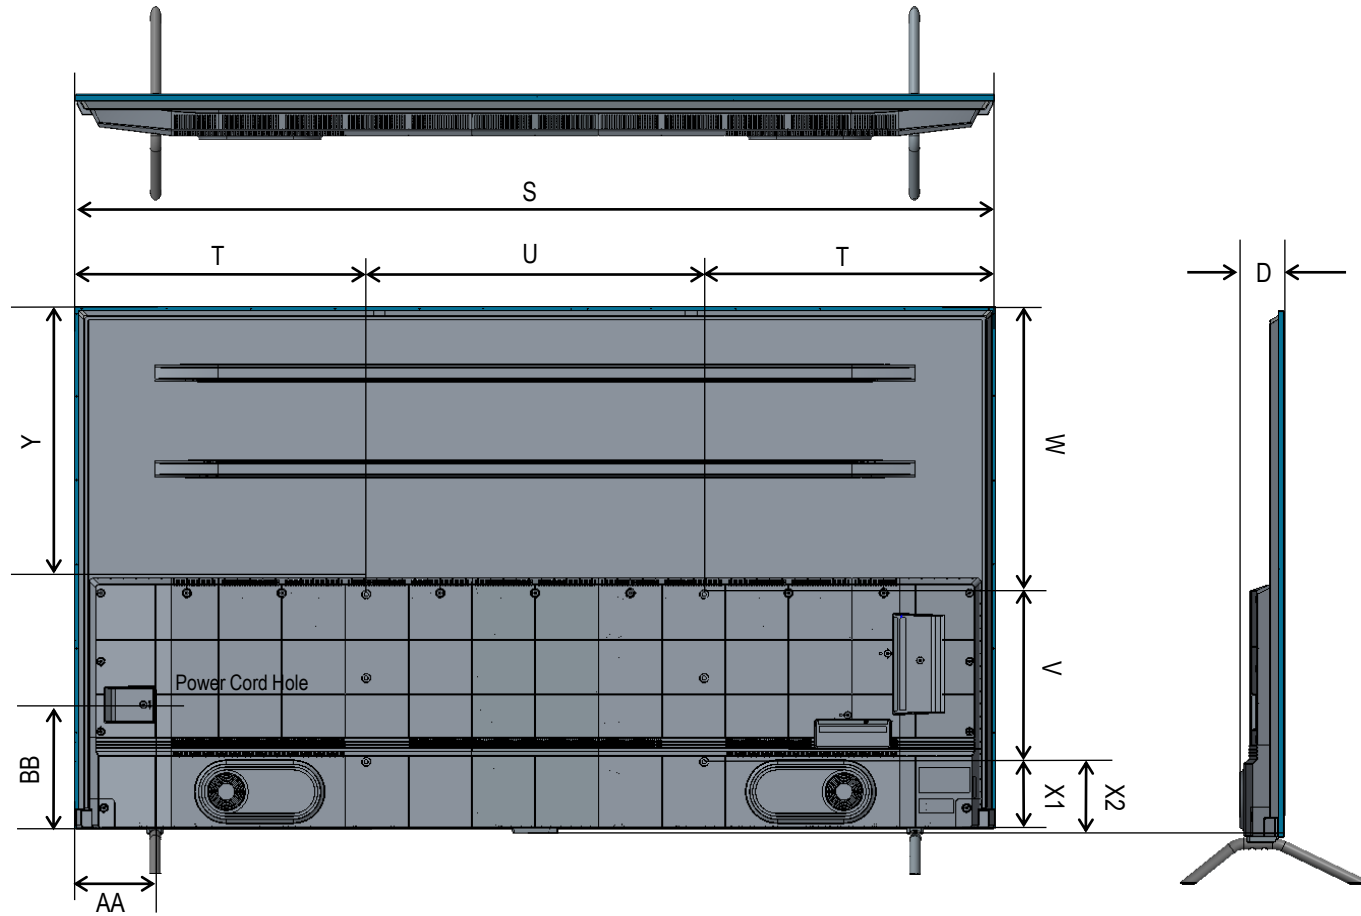

# Detail Dimension of TV

QNED99T

86QNED99T  
75QNED99T

Unit : mm

Size	86 inch 217cm	75 inch 189cm
<b>T</b>	659	633
<b>U</b>	600	400
<b>V</b>	400	400
<b>W</b>	429	296
<b>X1</b>	264	256
<b>X2</b>	271	263
<b>AA</b>	608	582
<b>BB</b>	252	237
<b>D</b>	29.9	29.5

# Detail Dimension of TV

**QNED90T**

86QNED91T 86QNED90T  
 75QNED91T 75QNED90T  
 65QNED91T 65QNED90T

Unit : mm

Size	86 inch 217cm	75 inch 189cm	65 inch 163cm	55 inch 138cm
<b>T</b>	662	637	526	467
<b>U</b>	600	400	400	300
<b>V</b>	400	400	400	300
<b>W</b>	441	313	247.	166
<b>X1</b>	258	245	185	244
<b>X2</b>	264	250	191	249
<b>AA</b>	612	585	466	412
<b>BB</b>	255	243	246	219
<b>D</b>	46	45	45	46

Unit : mm

Size	98 inch 247cm
S	2162
T	691
U	800
V	400
W	687
X1	160
X2	170
Y	649
AA	187
BB	296
D	110.4

86QNED85T  
86QNED80T

Unit : mm

Size	86 inch 217cm
<b>S</b>	1615
<b>T</b>	664
<b>U</b>	600
<b>V</b>	400
<b>W</b>	443
<b>X1</b>	260
<b>X2</b>	265
<b>Y</b>	178
<b>AA</b>	573
<b>BB</b>	336
<b>D</b>	31

# Detail Dimension of TV

NANO80T

86NANO81T    86NANO80T  
 75NANO81T    75NANO80T  
 70NANO81T    70NANO80T

Unit : mm

Size	86 inch 217cm	75 inch 189cm	70 inch 176cm
<b>S</b>	1392	1142	1072
<b>T</b>	664	639	581
<b>U</b>	600	400	400
<b>V</b>	400	400	400
<b>W</b>	432	285	265
<b>X1</b>	270	277	240
<b>X2</b>	272	279	242
<b>Y</b>	268	268	245
<b>AA</b>	599	559	485
<b>BB</b>	215	212	275
<b>D</b>	268	268	245