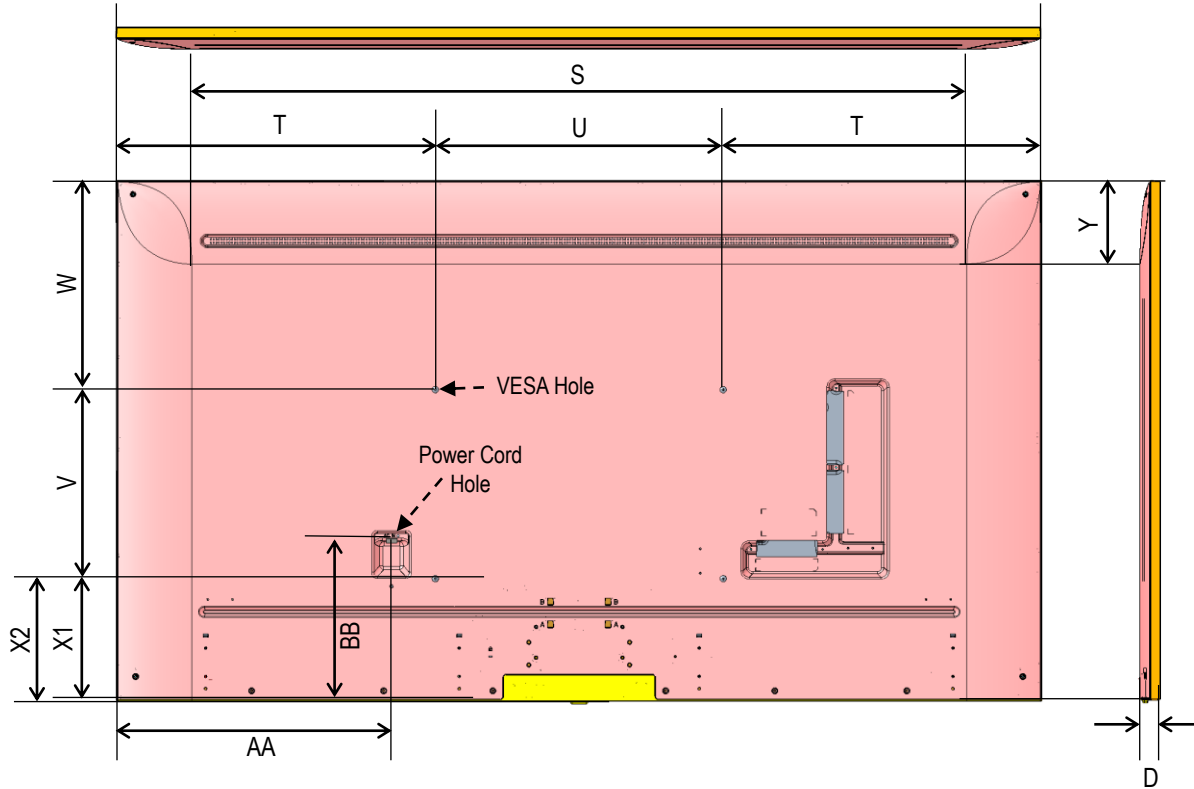

# Detail Dimension of TV

QNED99T

86QNED99T  
75QNED99T

Unit : mm

Size	86 inch 217cm	75 inch 189cm
<b>T</b>	659	633
<b>U</b>	600	400
<b>V</b>	400	400
<b>W</b>	429	296
<b>X1</b>	264	256
<b>X2</b>	271	263
<b>AA</b>	608	582
<b>BB</b>	252	237
<b>D</b>	29.9	29.5

# Detail Dimension of TV

**QNED90T**

86QNED91T 86QNED90T  
 75QNED91T 75QNED90T  
 65QNED91T 65QNED90T

Unit : mm

Size	86 inch 217cm	75 inch 189cm	65 inch 163cm	55 inch 138cm
<b>T</b>	662	637	526	467
<b>U</b>	600	400	400	300
<b>V</b>	400	400	400	300
<b>W</b>	441	313	247.	166
<b>X1</b>	258	245	185	244
<b>X2</b>	264	250	191	249
<b>AA</b>	612	585	466	412
<b>BB</b>	255	243	246	219
<b>D</b>	46	45	45	46

Unit : mm

Size	98 inch 247cm
S	2162
T	691
U	800
V	400
W	687
X1	160
X2	170
Y	649
AA	187
BB	296
D	110.4

86QNED85T  
86QNED80T

Unit : mm

Size	86 inch 217cm
<b>S</b>	1615
<b>T</b>	664
<b>U</b>	600
<b>V</b>	400
<b>W</b>	443
<b>X1</b>	260
<b>X2</b>	265
<b>Y</b>	178
<b>AA</b>	573
<b>BB</b>	336
<b>D</b>	31

# Detail Dimension of TV

NANO80T

86NANO81T    86NANO80T  
 75NANO81T    75NANO80T  
 70NANO81T    70NANO80T

Unit : mm

Size	86 inch 217cm	75 inch 189cm	70 inch 176cm
<b>S</b>	1392	1142	1072
<b>T</b>	664	639	581
<b>U</b>	600	400	400
<b>V</b>	400	400	400
<b>W</b>	432	285	265
<b>X1</b>	270	277	240
<b>X2</b>	272	279	242
<b>Y</b>	268	268	245
<b>AA</b>	599	559	485
<b>BB</b>	215	212	275
<b>D</b>	268	268	245