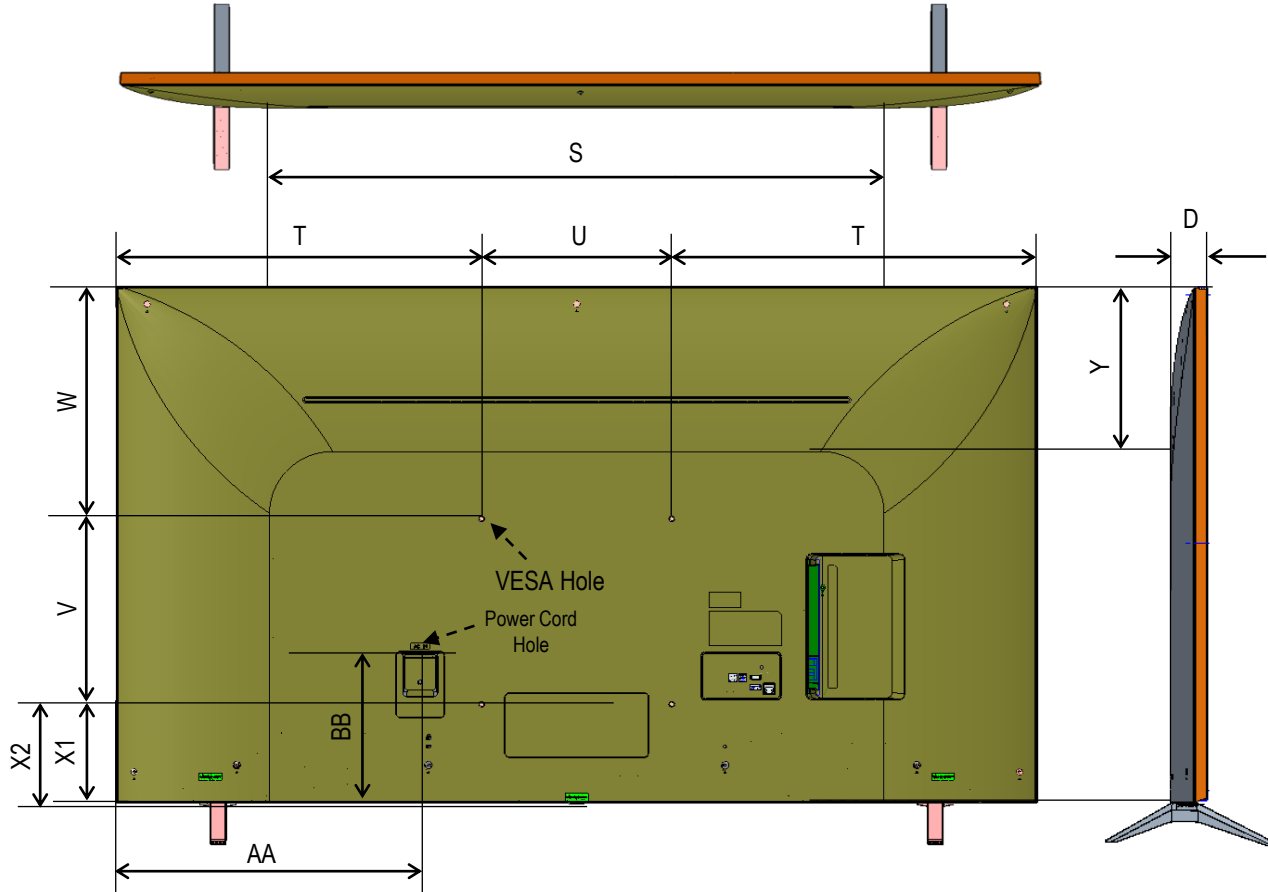

# Detail Dimension of TV

NANO80T

86NANO81T    86NANO80T  
 75NANO81T    75NANO80T  
 70NANO81T    70NANO80T

Unit : mm

Size	86 inch 217cm	75 inch 189cm	70 inch 176cm
<b>S</b>	1392	1142	1072
<b>T</b>	664	639	581
<b>U</b>	600	400	400
<b>V</b>	400	400	400
<b>W</b>	432	285	265
<b>X1</b>	270	277	240
<b>X2</b>	272	279	242
<b>Y</b>	268	268	245
<b>AA</b>	599	559	485
<b>BB</b>	215	212	275
<b>D</b>	268	268	245

# Detail Dimension of TV

**NANO80T**

65NANO81T	65NANO80T
55NANO81T	55NANO80T
50NANO81T	50NANO80T
43NANO81T	43NANO80T

Unit : mm

Size	65 inch 163cm	55 inch 138cm	50 inch 125cm	43 inch 107cm
<b>S</b>	970	801	756	802
<b>T</b>	577	468	461	383
<b>U</b>	300	300	200	200
<b>V</b>	300	300	200	200
<b>W</b>	376	253	224	149
<b>X1</b>	159	159	225	213
<b>X2</b>	162	162	227	215
<b>Y</b>	267	238	183	102
<b>AA</b>	478	371	384	306
<b>BB</b>	240	230	254	214
<b>D</b>	57.7	57.5	57.1	57.1

# Detail Dimension of TV

UT9XXX

75UT9XXX  
65UT9XXX  
55UT9XXX  
50UT9XXX  
43UT9XXX

Unit : mm

Size	75 inch 189cm	65 inch 163cm	55 inch 138cm	50 inch 125cm	43 inch 107cm
<b>S</b>	1400	1214	1101	977	843
<b>T</b>	639	578	465	461	384
<b>U</b>	400	300	300	200	200
<b>V</b>	300	300	300	200	200
<b>W</b>	299	217	126	139	150
<b>X1</b>	361	317	282	308	210
<b>X2</b>	366	323	288	313	216
<b>Y</b>	178	174	65	73	76
<b>AA</b>	532	481	371	364	287
<b>BB</b>	341	295	277	221	190
<b>D</b>	31	30	30	30	30

# Detail Dimension of TV

UT8XXX

86UT9XXX  
86UT8XXX  
75UT8XXX  
70UT8XXX

Unit : mm

Size	86 inch 217cm	75 inch 189cm	70 inch 176cm
<b>S</b>	1392	1142	1072
<b>T</b>	664	639	581
<b>U</b>	600	400	400
<b>V</b>	400	400	400
<b>W</b>	432	285	265
<b>X1</b>	270	277	240
<b>X2</b>	272	279	242
<b>Y</b>	268	268	245
<b>AA</b>	599	559	485
<b>BB</b>	215	212	275
<b>D</b>	60	60	60