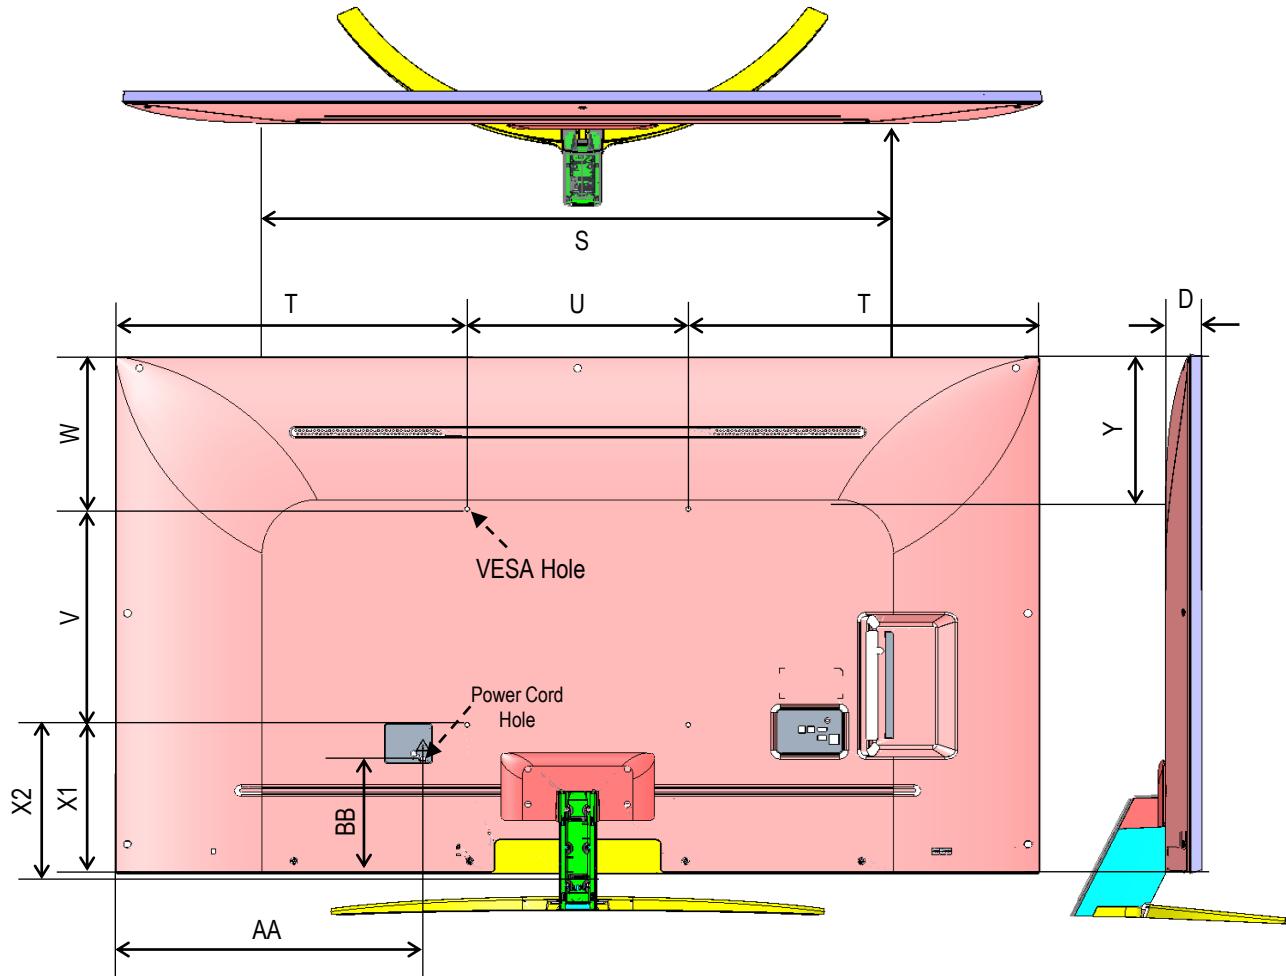

# Detail Dimension of TV

NANO80T

86NANO81T    86NANO80T  
 75NANO81T    75NANO80T  
 70NANO81T    70NANO80T

Unit : mm

Size	86 inch 217cm	75 inch 189cm	70 inch 176cm
<b>S</b>	1392	1142	1072
<b>T</b>	664	639	581
<b>U</b>	600	400	400
<b>V</b>	400	400	400
<b>W</b>	432	285	265
<b>X1</b>	270	277	240
<b>X2</b>	272	279	242
<b>Y</b>	268	268	245
<b>AA</b>	599	559	485
<b>BB</b>	215	212	275
<b>D</b>	268	268	245

# Detail Dimension of TV

UT9XXX

75UT9XXX  
65UT9XXX  
55UT9XXX  
50UT9XXX  
43UT9XXX

Unit : mm

Size	75 inch 189cm	65 inch 163cm	55 inch 138cm	50 inch 125cm	43 inch 107cm
<b>S</b>	1400	1214	1101	977	843
<b>T</b>	639	578	465	461	384
<b>U</b>	400	300	300	200	200
<b>V</b>	300	300	300	200	200
<b>W</b>	299	217	126	139	150
<b>X1</b>	361	317	282	308	210
<b>X2</b>	366	323	288	313	216
<b>Y</b>	178	174	65	73	76
<b>AA</b>	532	481	371	364	287
<b>BB</b>	341	295	277	221	190
<b>D</b>	31	30	30	30	30

# Detail Dimension of TV

UT8XXX

86UT9XXX  
86UT8XXX  
75UT8XXX  
70UT8XXX

Unit : mm

Size	86 inch 217cm	75 inch 189cm	70 inch 176cm
<b>S</b>	1392	1142	1072
<b>T</b>	664	639	581
<b>U</b>	600	400	400
<b>V</b>	400	400	400
<b>W</b>	432	285	265
<b>X1</b>	270	277	240
<b>X2</b>	272	279	242
<b>Y</b>	268	268	245
<b>AA</b>	599	559	485
<b>BB</b>	215	212	275
<b>D</b>	60	60	60

# Detail Dimension of TV

UT8XXX

65UT9XXX  
55UT8XXX  
50UT8XXX  
43UT8XXX

Unit : mm

Size	65 inch 163cm	55 inch 138cm	50 inch 125cm	43 inch 107cm
<b>S</b>	970	801	756	802
<b>T</b>	577	468	461	383
<b>U</b>	300	300	200	200
<b>V</b>	300	300	200	200
<b>W</b>	376	253	224	149
<b>X1</b>	159	159	225	213
<b>X2</b>	162	162	227	215
<b>Y</b>	267	238	183	102
<b>AA</b>	478	371	384	306
<b>BB</b>	240	230	254	214
<b>D</b>	58	58	57	47