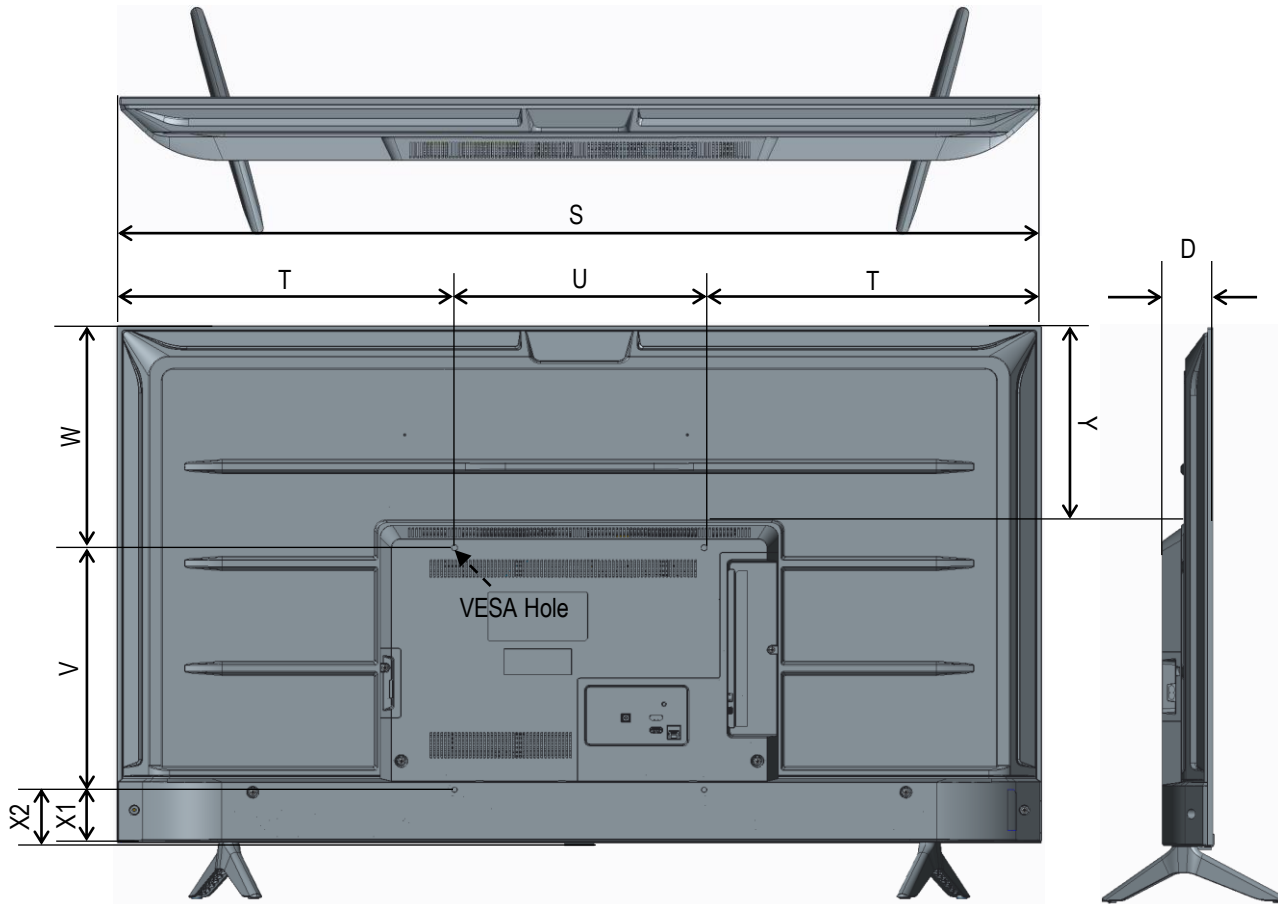

Unit : mm

Size	97 inch 245cm
B	1240
D	28.2
H	600
J	400
K	777
L	527
M	298
N	60
P	254
Q	101
R	226
S	898

# Detail Dimension of TV

UT8XXX

86UT9XXX  
86UT8XXX  
75UT8XXX  
70UT8XXX

Unit : mm

Size	86 inch 217cm	75 inch 189cm	70 inch 176cm
<b>S</b>	1392	1142	1072
<b>T</b>	664	639	581
<b>U</b>	600	400	400
<b>V</b>	400	400	400
<b>W</b>	432	285	265
<b>X1</b>	270	277	240
<b>X2</b>	272	279	242
<b>Y</b>	268	268	245
<b>AA</b>	599	559	485
<b>BB</b>	215	212	275
<b>D</b>	60	60	60

# Detail Dimension of TV

UT8XXX

65UT9XXX  
55UT8XXX  
50UT8XXX  
43UT8XXX

Unit : mm

Size	65 inch 163cm	55 inch 138cm	50 inch 125cm	43 inch 107cm
<b>S</b>	970	801	756	802
<b>T</b>	577	468	461	383
<b>U</b>	300	300	200	200
<b>V</b>	300	300	200	200
<b>W</b>	376	253	224	149
<b>X1</b>	159	159	225	213
<b>X2</b>	162	162	227	215
<b>Y</b>	267	238	183	102
<b>AA</b>	478	371	384	306
<b>BB</b>	240	230	254	214
<b>D</b>	58	58	57	47

# Detail Dimension of TV

UT73

65UT7300  
55UT7300  
50UT7300  
43UT7300

Unit : mm

Size	65 inch 163cm	55 inch 138cm	50 inch 125cm	43 inch 107cm
<b>S</b>	1436	1216	1101	947
<b>T</b>	523	463	406	329
<b>U</b>	400	300	300	300
<b>V</b>	300	300	300	300
<b>W</b>	405	340	275	197
<b>X1</b>	126	69	66	58
<b>X2</b>	129	72	69	61
<b>Y</b>	368	313	248	170
<b>D</b>	81	81	81	79