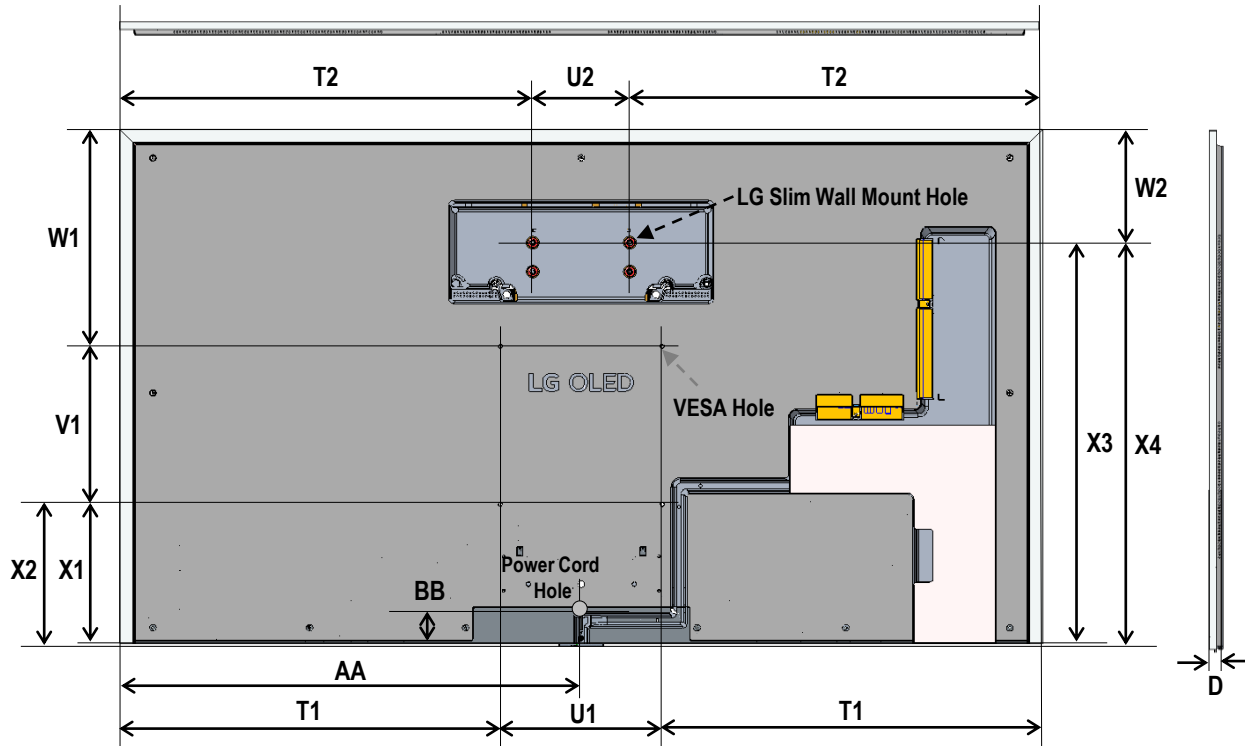

# Detail Dimension of TV

OLED-M4

OLED83M4  
OLED77M4

Unit : mm

Size	83 inch 209cm	77 inch 194cm
T1	724	706
U1	400	300
V1	400	300
W1	387	412
X1	265	265
X2	280	280
T2	834	766
U2	180	180
W2	256	215
X3	741	706
X4	756	722
AA	924	856
BB	59	57
D	28	25

Unit : mm

Size	65 inch 163cm
T1	570
U1	300
V1	300
W1	307
X1	214
X2	229
T2	630
U2	180
W2	150
X3	671
X4	686
AA	720
BB	53
D	24

Unit : mm

Size	97 inch 245cm
B	1230
E	28.2
H	600
J	400
K	777
L	527
M	303
N	60
P	254
Q	101
R	226
S	898

# Detail Dimension of TV

OLED-G4

OLED83G4  
 OLED77G4  
 OLED65G4  
 OLED55G4

Unit : mm

Size	83 inch 209cm	77 inch 194cm	65 inch 163cm	55 inch 138cm
T1	724	706	570	461
U1	400	300	300	300
V1	400	300	300	200
W1	387	412	307	376
X1	265	265	214	122
X2	270	270	219	127
T2	834	766	630	521
U2	180	180	180	180
W2	256	215	150	116
X3	796	761	671	582
X4	801	767	676	587
AA	924	856	654	544
BB	59	57	56	56
D	28	25	24	27

# Detail Dimension of TV

OLED-C4

OLED83C4  
OLED83B4

Unit : mm

Size	83 inch 209cm
S1	500
S2	556
T1	725
T2	835
U1	400
U2	180
V1	400
V2	55
W1	547
W2	626
X1	108
X2	374
X3	114
X4	380
AA	902
BB	113
D	55.3