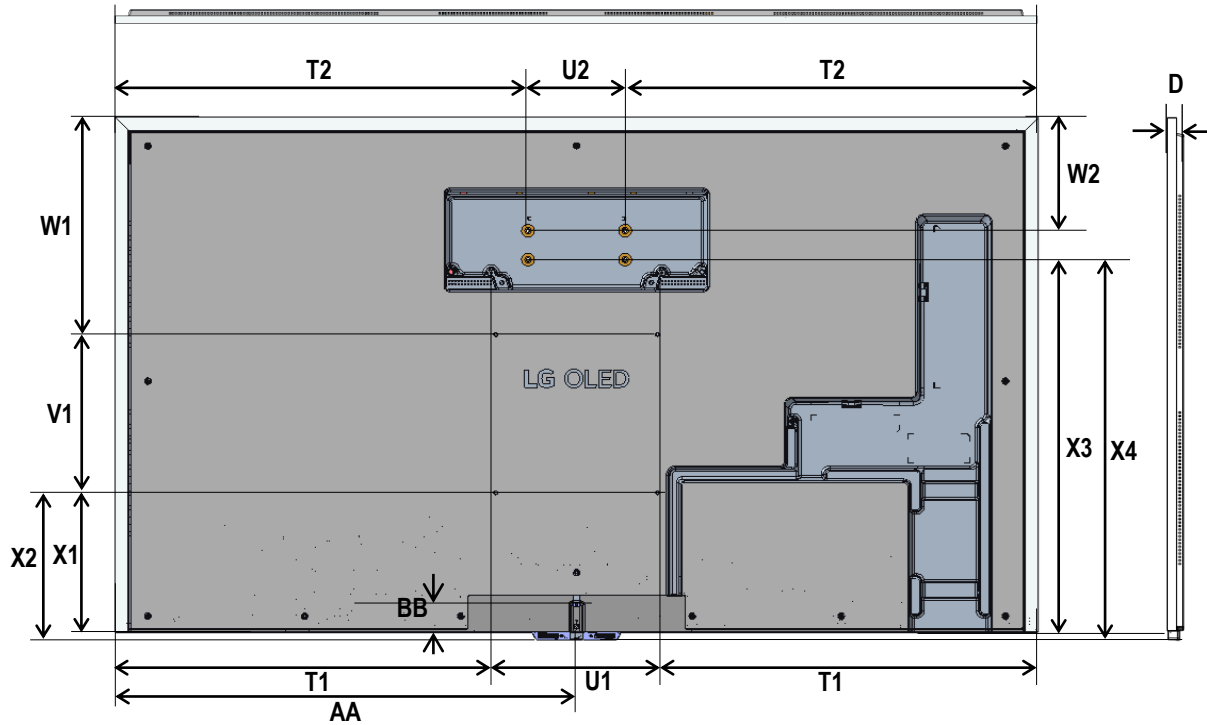

Unit : mm

Size	97 inch 245cm
B	1240
D	28.2
H	600
J	400
K	777
L	527
M	298
N	60
P	254
Q	101
R	226
S	898

# Detail Dimension of TV

OLED-M4

OLED83M4  
OLED77M4

Unit : mm

Size	83 inch 209cm	77 inch 194cm
T1	724	706
U1	400	300
V1	400	300
W1	387	412
X1	265	265
X2	280	280
T2	834	766
U2	180	180
W2	256	215
X3	741	706
X4	756	722
AA	924	856
BB	59	57
D	28	25

Unit : mm

Size	65 inch 163cm
T1	570
U1	300
V1	300
W1	307
X1	214
X2	229
T2	630
U2	180
W2	150
X3	671
X4	686
AA	720
BB	53
D	24

Unit : mm

Size	97 inch 245cm
B	1230
E	28.2
H	600
J	400
K	777
L	527
M	303
N	60
P	254
Q	101
R	226
S	898

# Detail Dimension of TV

OLED-C4

OLED83C4  
OLED83B4

Unit : mm

Size	83 inch 209cm
S1	500
S2	556
T1	725
T2	835
U1	400
U2	180
V1	400
V2	55
W1	547
W2	626
X1	108
X2	374
X3	114
X4	380
AA	902
BB	113
D	55.3