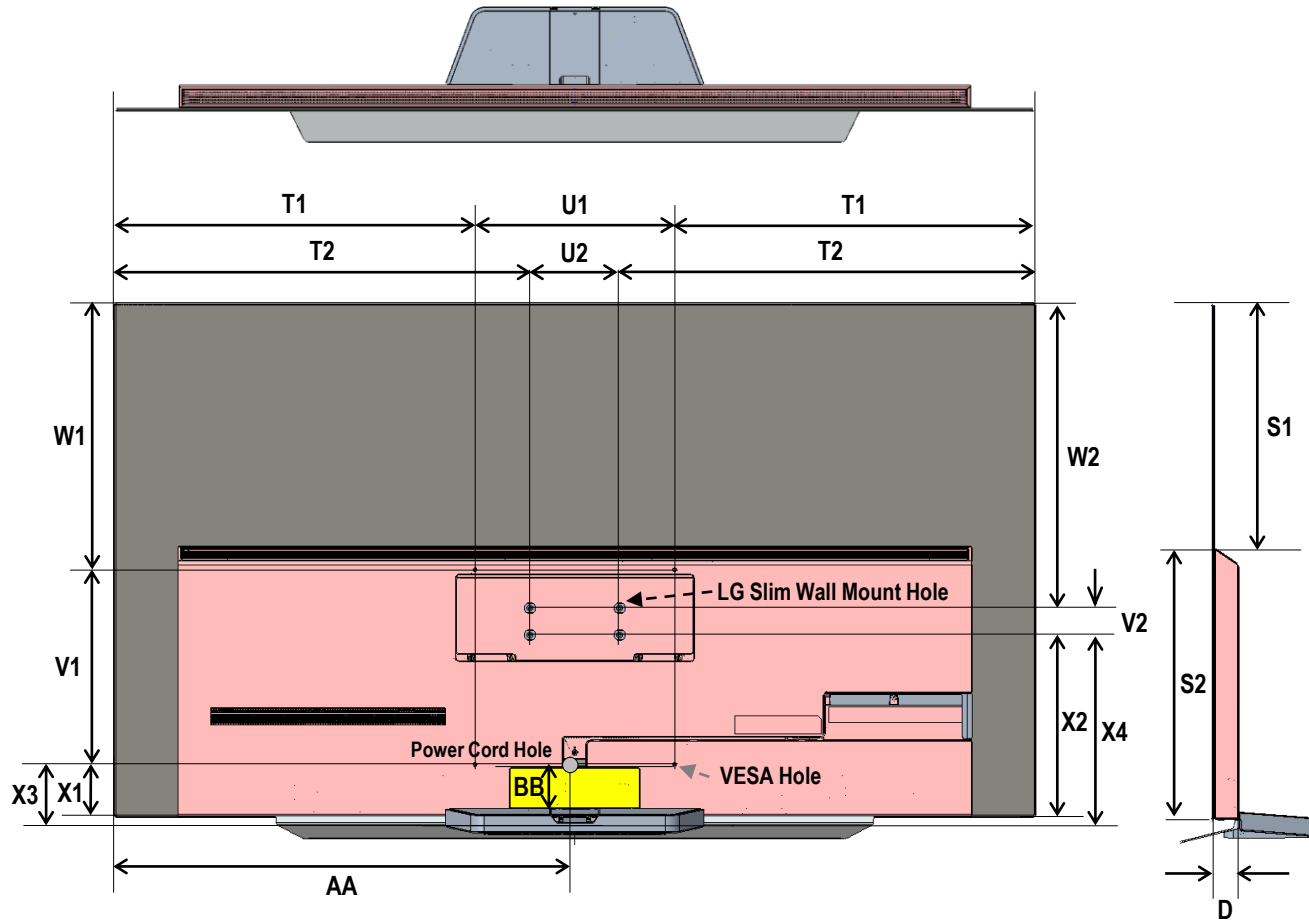

Unit : mm

Size	65 inch 163cm
T1	570
U1	300
V1	300
W1	307
X1	214
X2	229
T2	630
U2	180
W2	150
X3	671
X4	686
AA	720
BB	53
D	24

Unit : mm

Size	97 inch 245cm
B	1230
E	28.2
H	600
J	400
K	777
L	527
M	303
N	60
P	254
Q	101
R	226
S	898

# Detail Dimension of TV

OLED-G4

OLED83G4  
 OLED77G4  
 OLED65G4  
 OLED55G4

Unit : mm

Size	83 inch 209cm	77 inch 194cm	65 inch 163cm	55 inch 138cm
T1	724	706	570	461
U1	400	300	300	300
V1	400	300	300	200
W1	387	412	307	376
X1	265	265	214	122
X2	270	270	219	127
T2	834	766	630	521
U2	180	180	180	180
W2	256	215	150	116
X3	796	761	671	582
X4	801	767	676	587
AA	924	856	654	544
BB	59	57	56	56
D	28	25	24	27

# Detail Dimension of TV

OLED-C4

OLED83C4  
OLED83B4

Unit : mm

Size	83 inch 209cm
S1	500
S2	556
T1	725
T2	835
U1	400
U2	180
V1	400
V2	55
W1	547
W2	626
X1	108
X2	374
X3	114
X4	380
AA	902
BB	113
D	55.3

# Detail Dimension of TV

OLED-C4

OLED77C4  
OLED65C4  
OLED55C4

Unit : mm

Size	77inch 914cm	65inch 163cm	55inch 138cm
S1	352	317	194
S2	624	503	503
S3	683	563	563
T	706	570	461
U	300	300	300
V	200	200	200
W	439	401	278
X1	337	220	220
X2	343	226	226
AA	769	633	523
BB	121	121	121
D	47	45	45