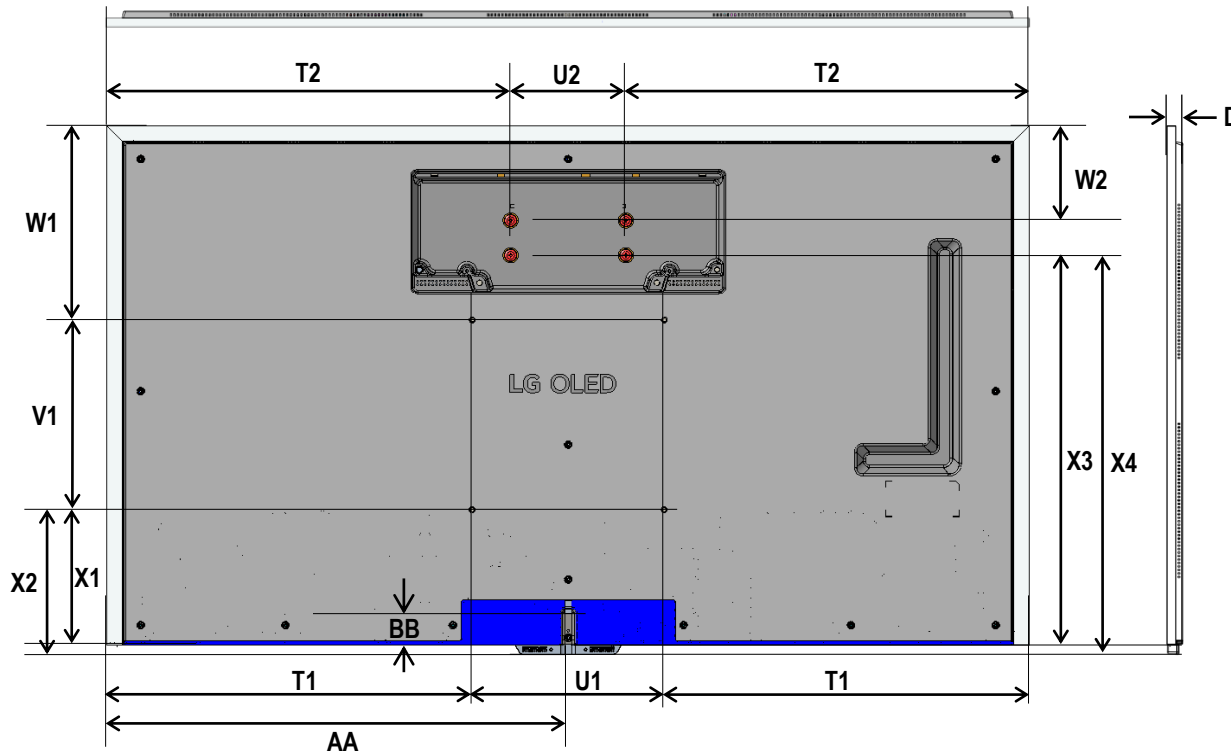

Unit : mm

Size	97 inch 245cm
B	1240
D	28.2
H	600
J	400
K	777
L	527
M	298
N	60
P	254
Q	101
R	226
S	898

# Detail Dimension of TV

OLED-M4

OLED83M4  
OLED77M4

Unit : mm

Size	83 inch 209cm	77 inch 194cm
T1	724	706
U1	400	300
V1	400	300
W1	387	412
X1	265	265
X2	280	280
T2	834	766
U2	180	180
W2	256	215
X3	741	706
X4	756	722
AA	924	856
BB	59	57
D	28	25

Unit : mm

Size	65 inch 163cm
T1	570
U1	300
V1	300
W1	307
X1	214
X2	229
T2	630
U2	180
W2	150
X3	671
X4	686
AA	720
BB	53
D	24

Unit : mm

Size	97 inch 245cm
B	1230
E	28.2
H	600
J	400
K	777
L	527
M	303
N	60
P	254
Q	101
R	226
S	898

# Detail Dimension of TV

OLED-G4

OLED83G4  
 OLED77G4  
 OLED65G4  
 OLED55G4

Unit : mm

Size	83 inch 209cm	77 inch 194cm	65 inch 163cm	55 inch 138cm
T1	724	706	570	461
U1	400	300	300	300
V1	400	300	300	200
W1	387	412	307	376
X1	265	265	214	122
X2	270	270	219	127
T2	834	766	630	521
U2	180	180	180	180
W2	256	215	150	116
X3	796	761	671	582
X4	801	767	676	587
AA	924	856	654	544
BB	59	57	56	56
D	28	25	24	27