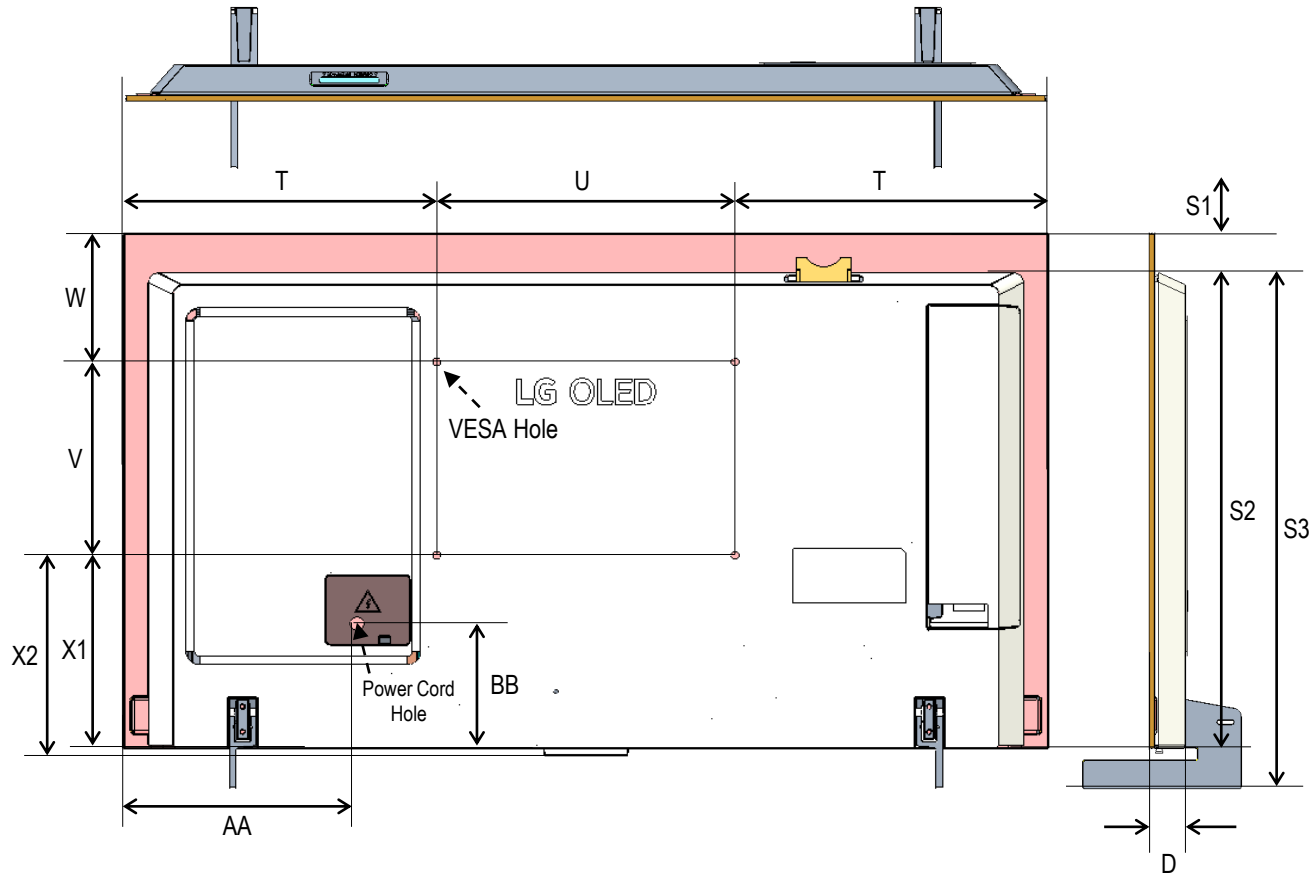

# Detail Dimension of TV

OLED-C4

OLED83C4  
OLED83B4

Unit : mm

Size	83 inch 209cm
S1	500
S2	556
T1	725
T2	835
U1	400
U2	180
V1	400
V2	55
W1	547
W2	626
X1	108
X2	374
X3	114
X4	380
AA	902
BB	113
D	55.3

# Detail Dimension of TV

OLED-C4

OLED77C4  
OLED65C4  
OLED55C4

Unit : mm

Size	77inch 914cm	65inch 163cm	55inch 138cm
S1	352	317	194
S2	624	503	503
S3	683	563	563
T	706	570	461
U	300	300	300
V	200	200	200
W	439	401	278
X1	337	220	220
X2	343	226	226
AA	769	633	523
BB	121	121	121
D	47	45	45

Unit : mm

Size	48 inch 120cm
S1	245
S2	369
S3	425
T	386
U	300
V	200
W	269
X1	144
X2	160
AA	126
BB	117
D	47

Unit : mm

Size	42 inch 105cm
<b>S1</b>	41
<b>S2</b>	493
<b>S3</b>	535
<b>T</b>	316
<b>U</b>	300
<b>V</b>	200
<b>W</b>	134
<b>X1</b>	201
<b>X2</b>	207
<b>AA</b>	263
<b>BB</b>	113
<b>D</b>	41

# Detail Dimension of TV

QNED99T

86QNED99T  
75QNED99T

Unit : mm

Size	86 inch 217cm	75 inch 189cm
<b>T</b>	659	633
<b>U</b>	600	400
<b>V</b>	400	400
<b>W</b>	429	296
<b>X1</b>	264	256
<b>X2</b>	271	263
<b>AA</b>	608	582
<b>BB</b>	252	237
<b>D</b>	29.9	29.5