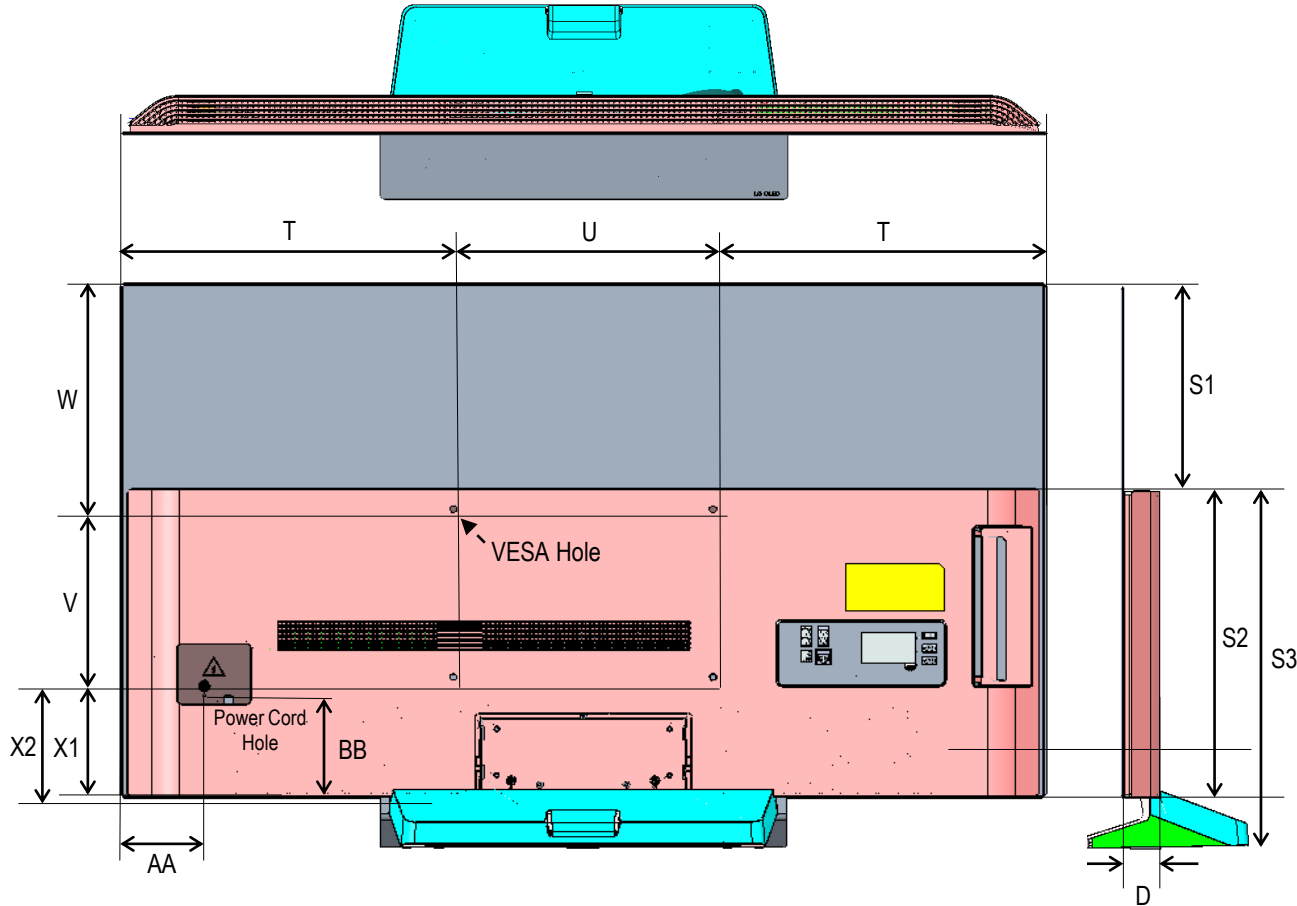

# Detail Dimension of TV

OLED-C4

OLED83C4  
OLED83B4

Unit : mm

Size	83 inch 209cm
S1	500
S2	556
T1	725
T2	835
U1	400
U2	180
V1	400
V2	55
W1	547
W2	626
X1	108
X2	374
X3	114
X4	380
AA	902
BB	113
D	55.3

# Detail Dimension of TV

OLED-C4

OLED77C4  
OLED65C4  
OLED55C4

Unit : mm

Size	77inch 914cm	65inch 163cm	55inch 138cm
S1	352	317	194
S2	624	503	503
S3	683	563	563
T	706	570	461
U	300	300	300
V	200	200	200
W	439	401	278
X1	337	220	220
X2	343	226	226
AA	769	633	523
BB	121	121	121
D	47	45	45

Unit : mm

Size	48 inch 120cm
S1	245
S2	369
S3	425
T	386
U	300
V	200
W	269
X1	144
X2	160
AA	126
BB	117
D	47

Unit : mm

Size	42 inch 105cm
<b>S1</b>	41
<b>S2</b>	493
<b>S3</b>	535
<b>T</b>	316
<b>U</b>	300
<b>V</b>	200
<b>W</b>	134
<b>X1</b>	201
<b>X2</b>	207
<b>AA</b>	263
<b>BB</b>	113
<b>D</b>	41

# Detail Dimension of TV

QNED99T

86QNED99T  
75QNED99T

Unit : mm

Size	86 inch 217cm	75 inch 189cm
<b>T</b>	659	633
<b>U</b>	600	400
<b>V</b>	400	400
<b>W</b>	429	296
<b>X1</b>	264	256
<b>X2</b>	271	263
<b>AA</b>	608	582
<b>BB</b>	252	237
<b>D</b>	29.9	29.5