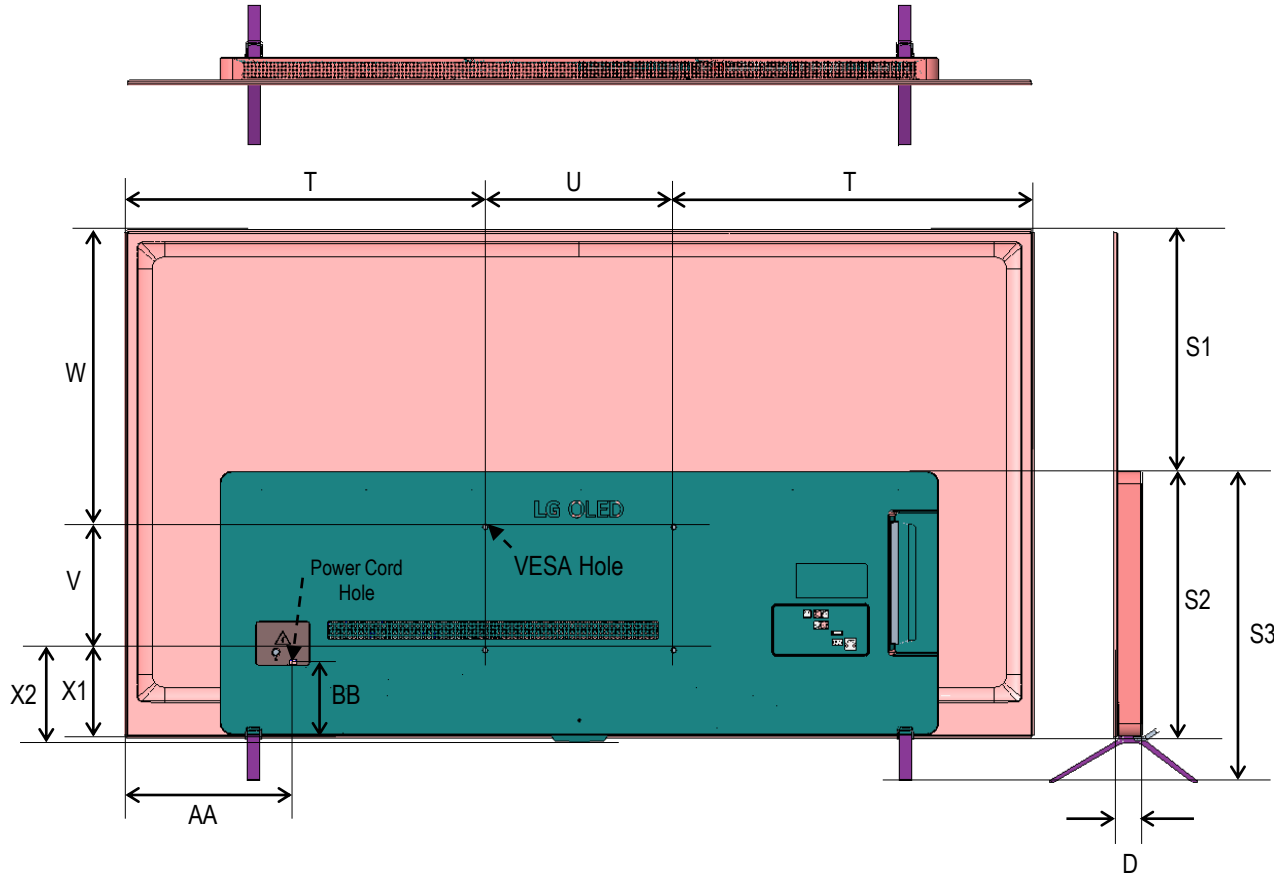

Unit : mm

Size	48 inch 120cm
<b>S1</b>	245
<b>S2</b>	369
<b>S3</b>	425
<b>T</b>	386
<b>U</b>	300
<b>V</b>	200
<b>W</b>	269
<b>X1</b>	144
<b>X2</b>	160
<b>AA</b>	126
<b>BB</b>	117
<b>D</b>	47

Unit : mm

Size	42 inch 105cm
<b>S1</b>	41
<b>S2</b>	493
<b>S3</b>	535
<b>T</b>	316
<b>U</b>	300
<b>V</b>	200
<b>W</b>	134
<b>X1</b>	201
<b>X2</b>	207
<b>AA</b>	263
<b>BB</b>	113
<b>D</b>	41

Unit : mm

Size	77 inch 189cm	65 inch 163cm	55 inch 138cm
<b>S1</b>	560	458	334
<b>S2</b>	432	369	369
<b>S3</b>	484	411	411
<b>T</b>	662	574	464
<b>U</b>	400	300	300
<b>V</b>	200	200	200
<b>W</b>	584	482	358
<b>X1</b>	207	144	144
<b>X2</b>	212	148	148
<b>AA</b>	236	264	154
<b>BB</b>	56	129	127
<b>D</b>	55	47	47

# Detail Dimension of TV

OLED A3 (77 · 65 · 55 · 48)

Unit : mm

Size	77 inch 194cm	65 inch 163cm	55 inch 139cm	48 inch 120cm
<b>S1</b>	511	392	268	184
<b>S2</b>	472	434	434	430
<b>S3</b>	546	504	504	500
<b>T</b>	709	574	464	385
<b>U</b>	300	300	300	300
<b>V</b>	200	200	200	200
<b>W</b>	590	483	359	271
<b>X1</b>	193	143	143	143
<b>X2</b>	199	213	213	213
<b>AA1</b>	277	219	219	219
<b>AA2</b>	75	123	123	120
<b>D</b>	51	46	46	46

# Detail Dimension of TV

QNED86/85 (86 · 75 · 65 · 55)

Unit : mm

Size	86 inch 217cm	75 inch 189cm	65 inch 163cm	55 inch 138cm
<b>T</b>	662	637	526	467
<b>U</b>	600	400	400	300
<b>V</b>	400	400	400	300
<b>W</b>	441	313	247.	166
<b>X1</b>	258	245	185	244
<b>X2</b>	264	250	191	249
<b>AA</b>	612	585	466	412
<b>BB</b>	255	243	246	219
<b>D</b>	46	45	45	46