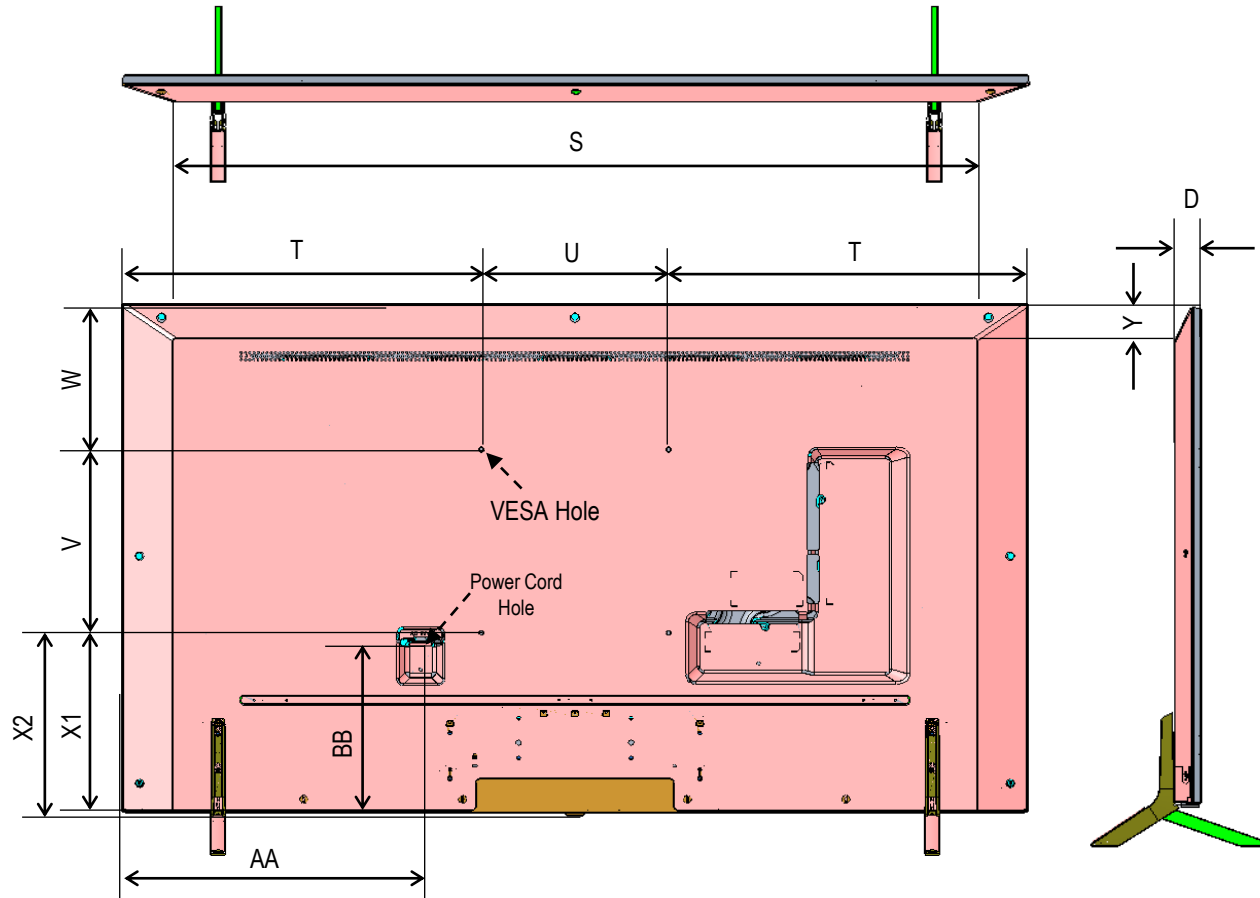

# Detail Dimension of TV

QNED86/85 (86 · 75 · 65 · 55)

Unit : mm

Size	86 inch 217cm	75 inch 189cm	65 inch 163cm	55 inch 138cm
<b>T</b>	662	637	526	467
<b>U</b>	600	400	400	300
<b>V</b>	400	400	400	300
<b>W</b>	441	313	247.	166
<b>X1</b>	258	245	185	244
<b>X2</b>	264	250	191	249
<b>AA</b>	612	585	466	412
<b>BB</b>	255	243	246	219
<b>D</b>	46	45	45	46

# Detail Dimension of TV

QNED82/81/80 (86 · 75 · 65 · 55 · 50)

Unit : mm

Size	86 inch 217cm	75 inch 189cm	65 inch 163cm	55 inch 138cm	50 inch 125cm
<b>S</b>	1925	1400	1214	1101	977
<b>T</b>	46.1	639	578	465	461
<b>U</b>	1105	400	300	300	200
<b>V</b>	359	300	300	300	200
<b>W</b>	1165	299	217	126	139
<b>X1</b>	461	361	317	282	308
<b>X2</b>	466	366	323	288	313
<b>Y</b>	1099	178	174	65	73
<b>AA</b>	612	532	481	371	364
<b>BB</b>	255	341	295	277	221
<b>D</b>	1914	31	30	30	30

Unit : mm

Size	43 inch 107cm
<b>S</b>	802
<b>T</b>	383
<b>U</b>	200
<b>V</b>	200
<b>W</b>	149
<b>X1</b>	213
<b>X2</b>	215
<b>Y</b>	102
<b>AA</b>	306
<b>BB</b>	214
<b>D</b>	57

# Detail Dimension of TV

QNED76/75/70 (75 · 65 · 55 · 50 · 43)

Unit : mm

Size	75 inch 189cm	65 inch 163cm	55 inch 138cm	50 inch 125cm
<b>S</b>	1518	1286	1068	958
<b>T</b>	637	576	467	460
<b>U</b>	400	300	300	200
<b>V</b>	400	300	300	200
<b>W</b>	235	240	162	138
<b>X1</b>	324	294	248	310
<b>X2</b>	329	299	253	316
<b>Y</b>	52	57	59	61
<b>AA</b>	557	479	370	363
<b>BB</b>	296	276	272	240
<b>D</b>	44.5	44.3	44.2	49.2