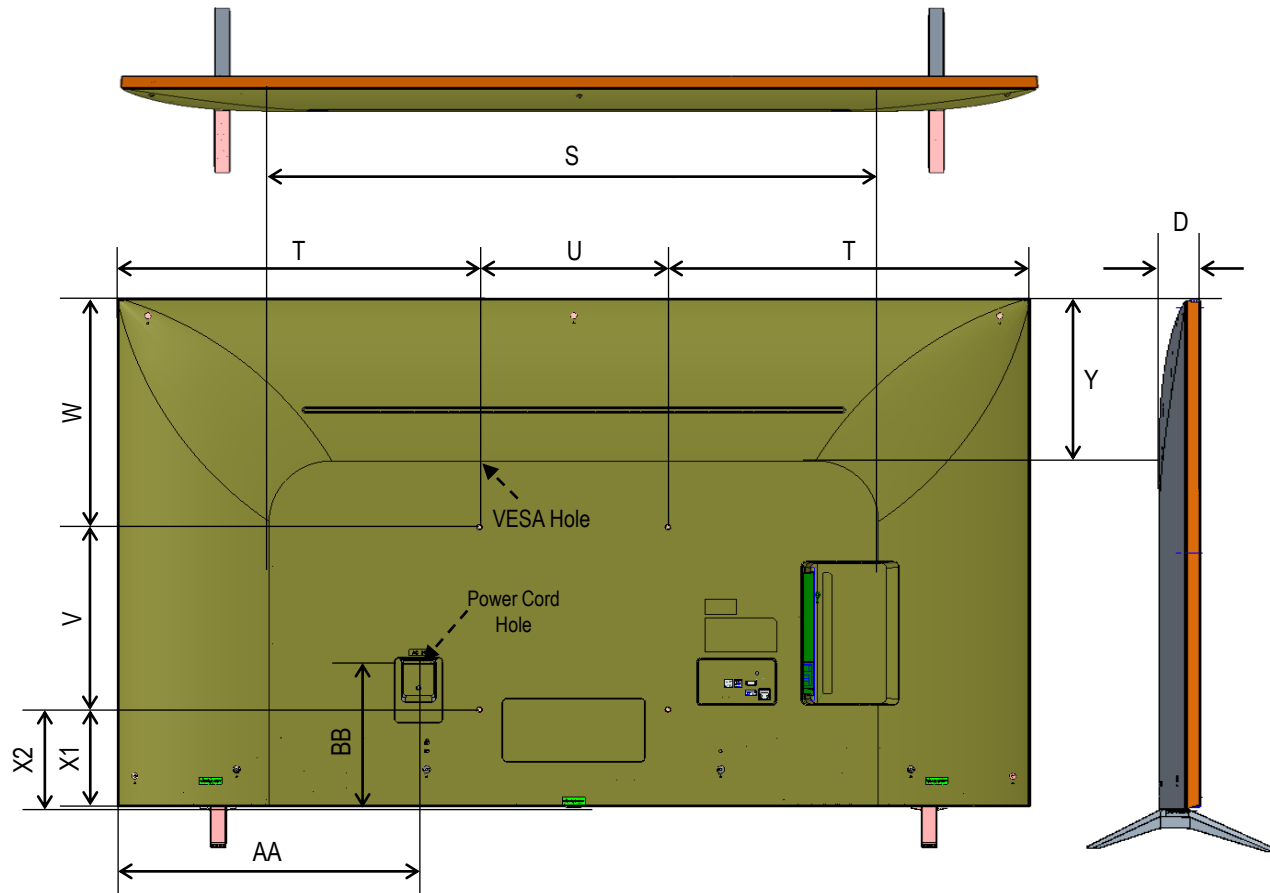

86UR83 = 86UR93

Unit : mm

Size	86 inch 217cm	75 inch 189cm	70 inch 176cm
<b>S</b>	1392	1142	1072
<b>T</b>	664	639	581
<b>U</b>	600	400	400
<b>V</b>	400	400	400
<b>W</b>	432	285	265
<b>X1</b>	270	277	240
<b>X2</b>	272	279	242
<b>Y</b>	268	268	245
<b>AA</b>	599	559	485
<b>BB</b>	215	212	275
<b>D</b>	60	60	60

# Detail Dimension of TV

UR80/81/82/83 (65 · 60 · 55 · 50 · 43)

Unit : mm

Size	65 inch 163cm	60 inch 152cm	55 inch 138cm	50 inch 125cm	43 inch 107cm
<b>S</b>	970	872	801	756	802
<b>T</b>	577	528	468	461	383
<b>U</b>	300	300	300	200	200
<b>V</b>	300	300	300	200	200
<b>W</b>	376	321	253	224	149
<b>X1</b>	159	160	159	225	213
<b>X2</b>	162	162	162	227	215
<b>Y</b>	267	267	238	183	102
<b>AA</b>	478	431	371	384	306
<b>BB</b>	240	230	230	254	214
<b>D</b>	58	58	58	57	47

# Detail Dimension of TV

UR8750/78/77/75 (86 · 75 · 70)

Unit : mm

Size	86 inch 217cm	75 inch 189cm	70 inch 176cm
<b>S</b>	1392	1142	1072
<b>T</b>	664	639	581
<b>U</b>	600	400	400
<b>V</b>	400	400	400
<b>W</b>	432	285	265
<b>X1</b>	270	277	240
<b>X2</b>	272	279	242
<b>Y</b>	268	268	245
<b>AA</b>	599	559	485
<b>BB</b>	215	212	275
<b>D</b>	60	60	60

# Detail Dimension of TV

UR73 (65 · 55 · 50 · 43)

Unit : mm

Size	65 inch 163cm	55 inch 138cm	50 inch 125cm	43 inch 107cm
<b>S</b>	1436	1216	1101	947
<b>T</b>	523	463	406	329
<b>U</b>	400	300	300	300
<b>V</b>	300	300	300	300
<b>W</b>	405	340	275	197
<b>X1</b>	126	69	66	58
<b>X2</b>	129	72	69	61
<b>Y</b>	368	313	248	170
<b>D</b>	81	81	81	79