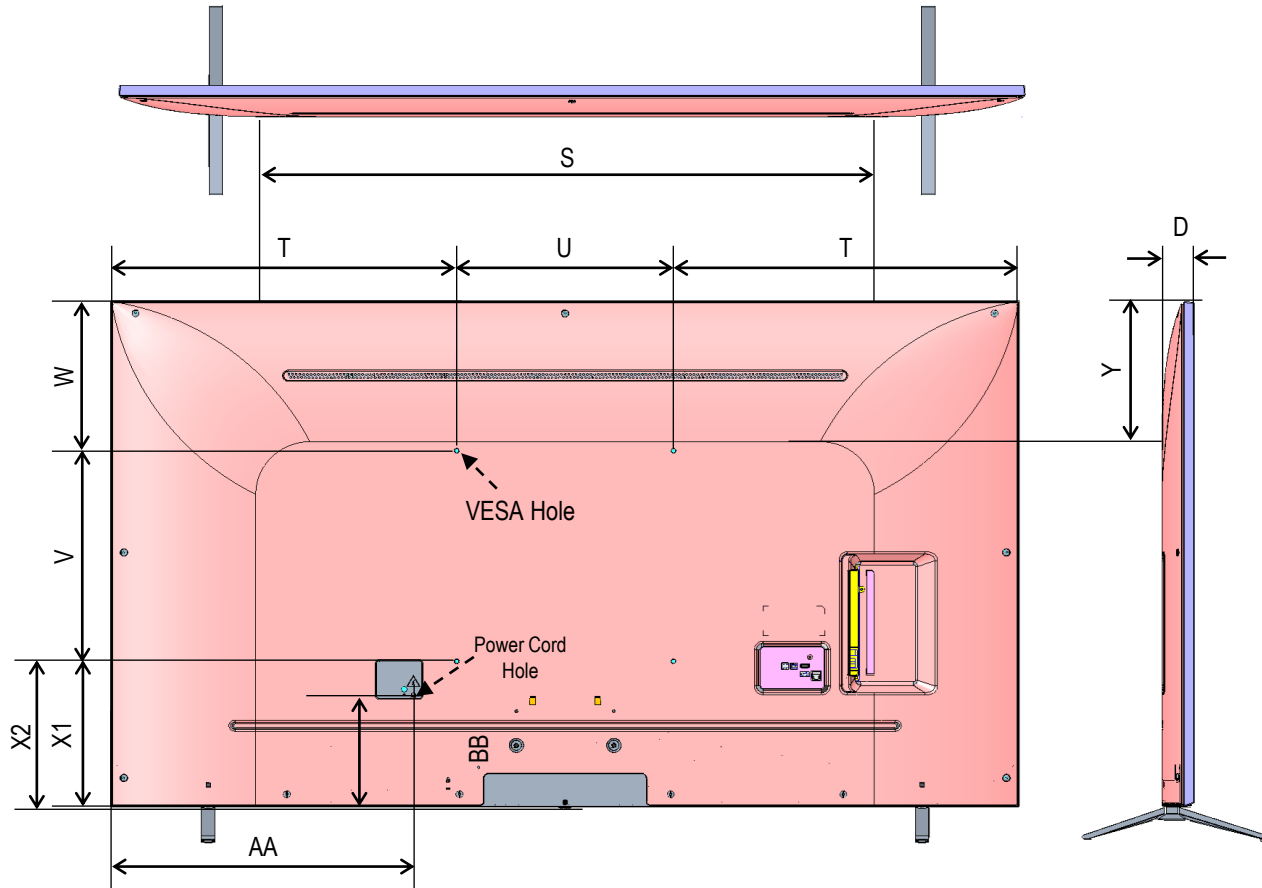

86UR83 = 86UR93

Unit : mm

Size	86 inch 217cm	75 inch 189cm	70 inch 176cm
<b>S</b>	1392	1142	1072
<b>T</b>	664	639	581
<b>U</b>	600	400	400
<b>V</b>	400	400	400
<b>W</b>	432	285	265
<b>X1</b>	270	277	240
<b>X2</b>	272	279	242
<b>Y</b>	268	268	245
<b>AA</b>	599	559	485
<b>BB</b>	215	212	275
<b>D</b>	60	60	60

# Detail Dimension of TV

UR80/81/82/83 (65 · 60 · 55 · 50 · 43)

Unit : mm

Size	65 inch 163cm	60 inch 152cm	55 inch 138cm	50 inch 125cm	43 inch 107cm
<b>S</b>	970	872	801	756	802
<b>T</b>	577	528	468	461	383
<b>U</b>	300	300	300	200	200
<b>V</b>	300	300	300	200	200
<b>W</b>	376	321	253	224	149
<b>X1</b>	159	160	159	225	213
<b>X2</b>	162	162	162	227	215
<b>Y</b>	267	267	238	183	102
<b>AA</b>	478	431	371	384	306
<b>BB</b>	240	230	230	254	214
<b>D</b>	58	58	58	57	47

# Detail Dimension of TV

UR8750/78/77/75 (86 · 75 · 70)

Unit : mm

Size	86 inch 217cm	75 inch 189cm	70 inch 176cm
<b>S</b>	1392	1142	1072
<b>T</b>	664	639	581
<b>U</b>	600	400	400
<b>V</b>	400	400	400
<b>W</b>	432	285	265
<b>X1</b>	270	277	240
<b>X2</b>	272	279	242
<b>Y</b>	268	268	245
<b>AA</b>	599	559	485
<b>BB</b>	215	212	275
<b>D</b>	60	60	60

# Detail Dimension of TV

UR73 (65 · 55 · 50 · 43)

Unit : mm

Size	65 inch 163cm	55 inch 138cm	50 inch 125cm	43 inch 107cm
<b>S</b>	1436	1216	1101	947
<b>T</b>	523	463	406	329
<b>U</b>	400	300	300	300
<b>V</b>	300	300	300	300
<b>W</b>	405	340	275	197
<b>X1</b>	126	69	66	58
<b>X2</b>	129	72	69	61
<b>Y</b>	368	313	248	170
<b>D</b>	81	81	81	79