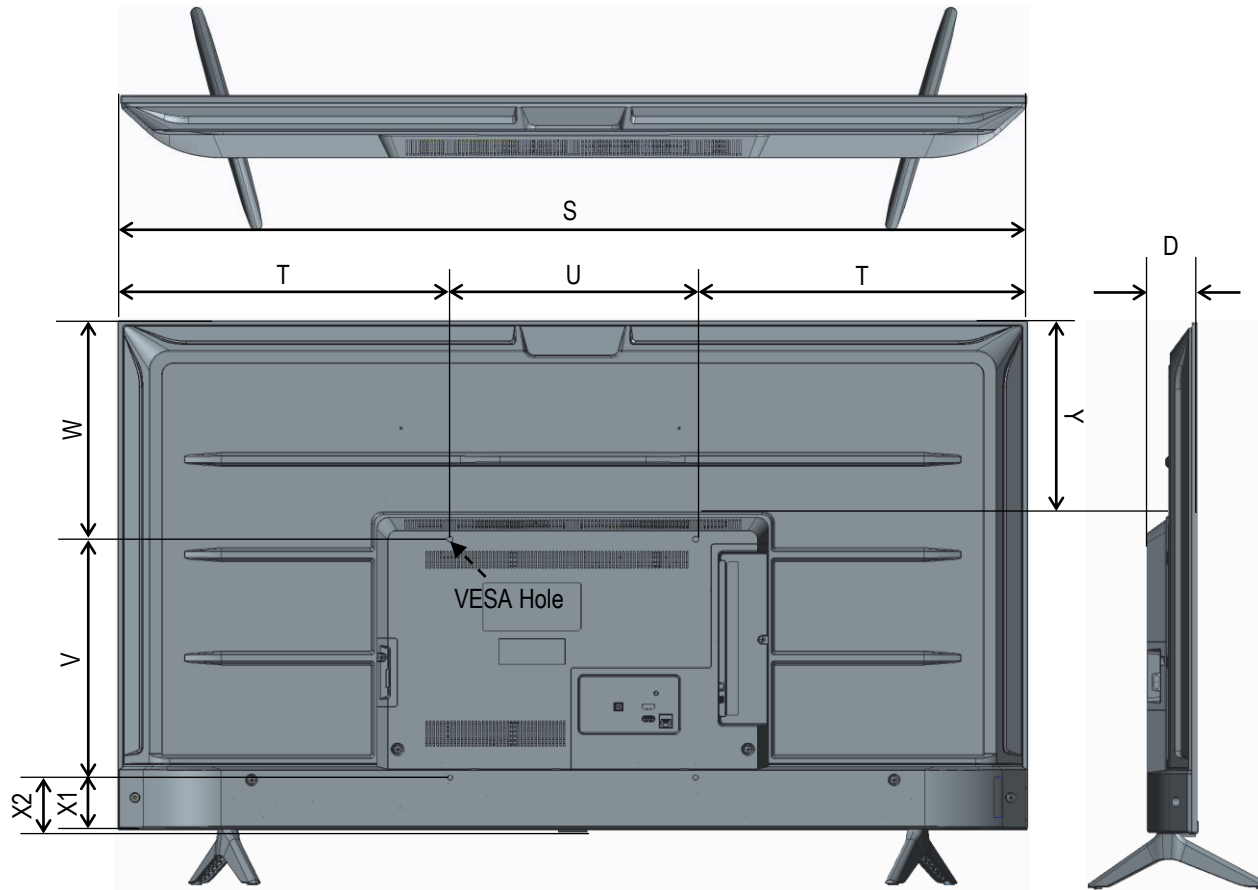

# Detail Dimension of TV

UR80/81/82/83 (65 · 60 · 55 · 50 · 43)

Unit : mm

Size	65 inch 163cm	60 inch 152cm	55 inch 138cm	50 inch 125cm	43 inch 107cm
<b>S</b>	970	872	801	756	802
<b>T</b>	577	528	468	461	383
<b>U</b>	300	300	300	200	200
<b>V</b>	300	300	300	200	200
<b>W</b>	376	321	253	224	149
<b>X1</b>	159	160	159	225	213
<b>X2</b>	162	162	162	227	215
<b>Y</b>	267	267	238	183	102
<b>AA</b>	478	431	371	384	306
<b>BB</b>	240	230	230	254	214
<b>D</b>	58	58	58	57	47

# Detail Dimension of TV

UR8750/78/77/75 (86 · 75 · 70)

Unit : mm

Size	86 inch 217cm	75 inch 189cm	70 inch 176cm
<b>S</b>	1392	1142	1072
<b>T</b>	664	639	581
<b>U</b>	600	400	400
<b>V</b>	400	400	400
<b>W</b>	432	285	265
<b>X1</b>	270	277	240
<b>X2</b>	272	279	242
<b>Y</b>	268	268	245
<b>AA</b>	599	559	485
<b>BB</b>	215	212	275
<b>D</b>	60	60	60

Unit : mm

Size	65 inch 163cm	60 inch 152cm	55 inch 138cm	50 inch 125cm	43 inch 107cm
<b>S</b>	970	872	801	756	802
<b>T</b>	577	528	468	461	383
<b>U</b>	300	300	300	200	200
<b>V</b>	300	300	300	200	200
<b>W</b>	376	321	253	224	149
<b>X1</b>	159	160	159	225	213
<b>X2</b>	162	162	162	227	215
<b>Y</b>	267	267	238	183	102
<b>AA</b>	478	431	371	384	306
<b>BB</b>	240	230	230	254	214
<b>D</b>	57.7	57.5	57.5	57.1	57.1

# Detail Dimension of TV

UR73 (65 · 55 · 50 · 43)

Unit : mm

Size	65 inch 163cm	55 inch 138cm	50 inch 125cm	43 inch 107cm
<b>S</b>	1436	1216	1101	947
<b>T</b>	523	463	406	329
<b>U</b>	400	300	300	300
<b>V</b>	300	300	300	300
<b>W</b>	405	340	275	197
<b>X1</b>	126	69	66	58
<b>X2</b>	129	72	69	61
<b>Y</b>	368	313	248	170
<b>D</b>	81	81	81	79