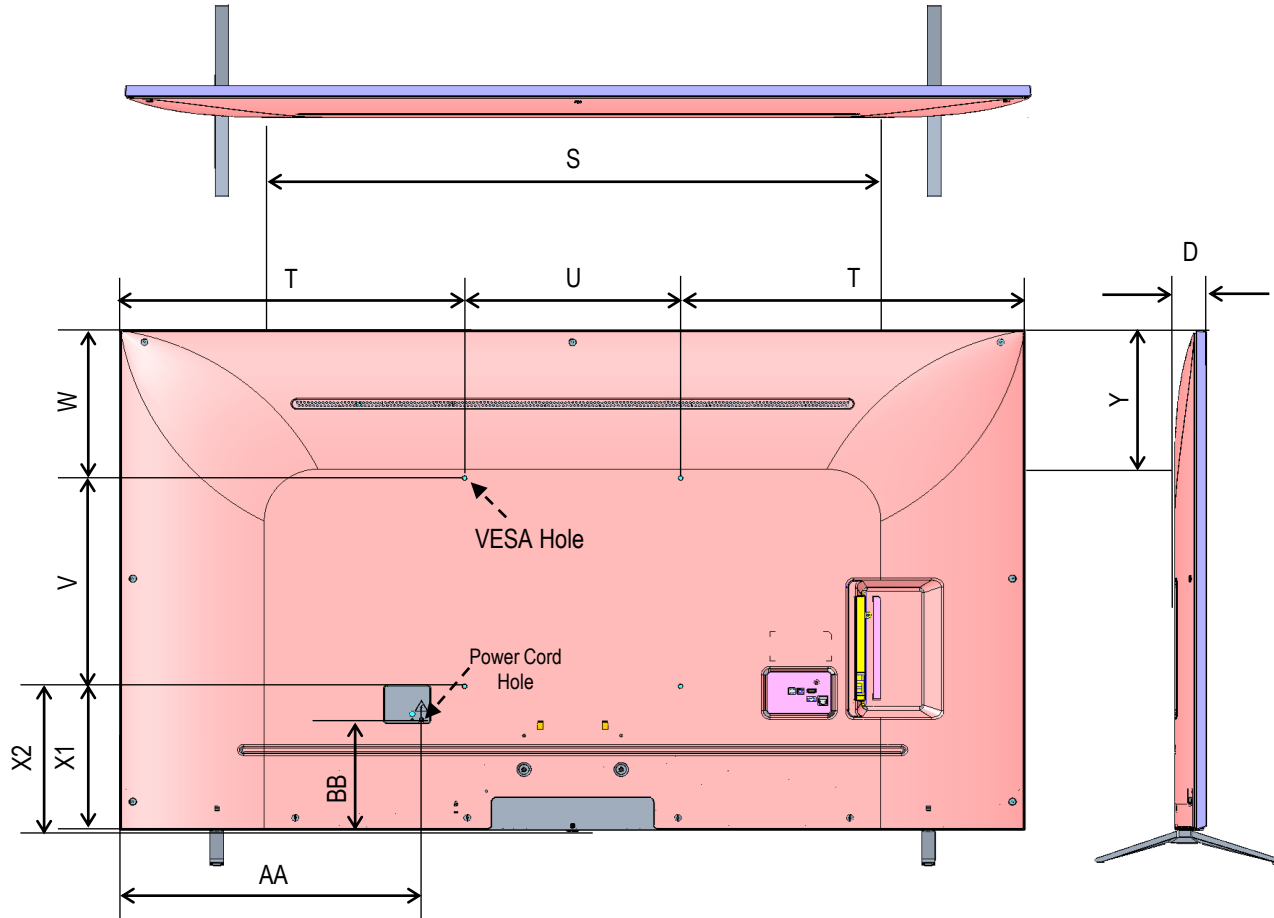

# Detail Dimension of TV

QNED76/75/70 (75 · 65 · 55 · 50 · 43)

Unit : mm

Size	75 inch 189cm	65 inch 163cm	55 inch 138cm	50 inch 125cm
<b>S</b>	1518	1286	1068	958
<b>T</b>	637	576	467	460
<b>U</b>	400	300	300	200
<b>V</b>	400	300	300	200
<b>W</b>	235	240	162	138
<b>X1</b>	324	294	248	310
<b>X2</b>	329	299	253	316
<b>Y</b>	52	57	59	61
<b>AA</b>	557	479	370	363
<b>BB</b>	296	276	272	240
<b>D</b>	44.5	44.3	44.2	49.2

# Detail Dimension of TV

NANO77/73 (65 · 55 · 50 · 43)

Unit : mm

Size	65 inch 163cm	55 inch 138cm	50 inch 125cm	43 inch 107cm
<b>S</b>	970	801	756	802
<b>T</b>	577	468	461	383
<b>U</b>	300	300	200	200
<b>V</b>	300	300	200	200
<b>W</b>	376	253	224	149
<b>X1</b>	159	159	225	213
<b>X2</b>	162	162	227	215
<b>Y</b>	267	238	183	102
<b>AA</b>	478	371	384	306
<b>BB</b>	240	230	254	214
<b>D</b>	57.7	57.5	57.1	57.1

# Detail Dimension of TV

NANO77/73 (86 · 75 · 70)

Unit : mm

Size	86 inch 217cm	75 inch 189cm	70 inch 176cm
<b>S</b>	1392	1142	1072
<b>T</b>	664	639	581
<b>U</b>	600	400	400
<b>V</b>	400	400	400
<b>W</b>	432	285	265
<b>X1</b>	270	277	240
<b>X2</b>	272	279	242
<b>Y</b>	268	268	245
<b>AA</b>	599	559	485
<b>BB</b>	215	212	275
<b>D</b>	268	268	245

# Detail Dimension of TV

UR9XXX (75 · 65 · 55 · 50 · 43)

Unit : mm

Size	75 inch 189cm	65 inch 163cm	55 inch 138cm	50 inch 125cm	43 inch 107cm
<b>S</b>	1400	1214	1101	977	843
<b>T</b>	639	578	465	461	384
<b>U</b>	400	300	300	200	200
<b>V</b>	300	300	300	200	200
<b>W</b>	299	217	126	139	150
<b>X1</b>	361	317	282	308	210
<b>X2</b>	366	323	288	313	216
<b>Y</b>	178	174	65	73	76
<b>AA</b>	532	481	371	364	287
<b>BB</b>	341	295	277	221	190
<b>D</b>	31	30	30	30	30