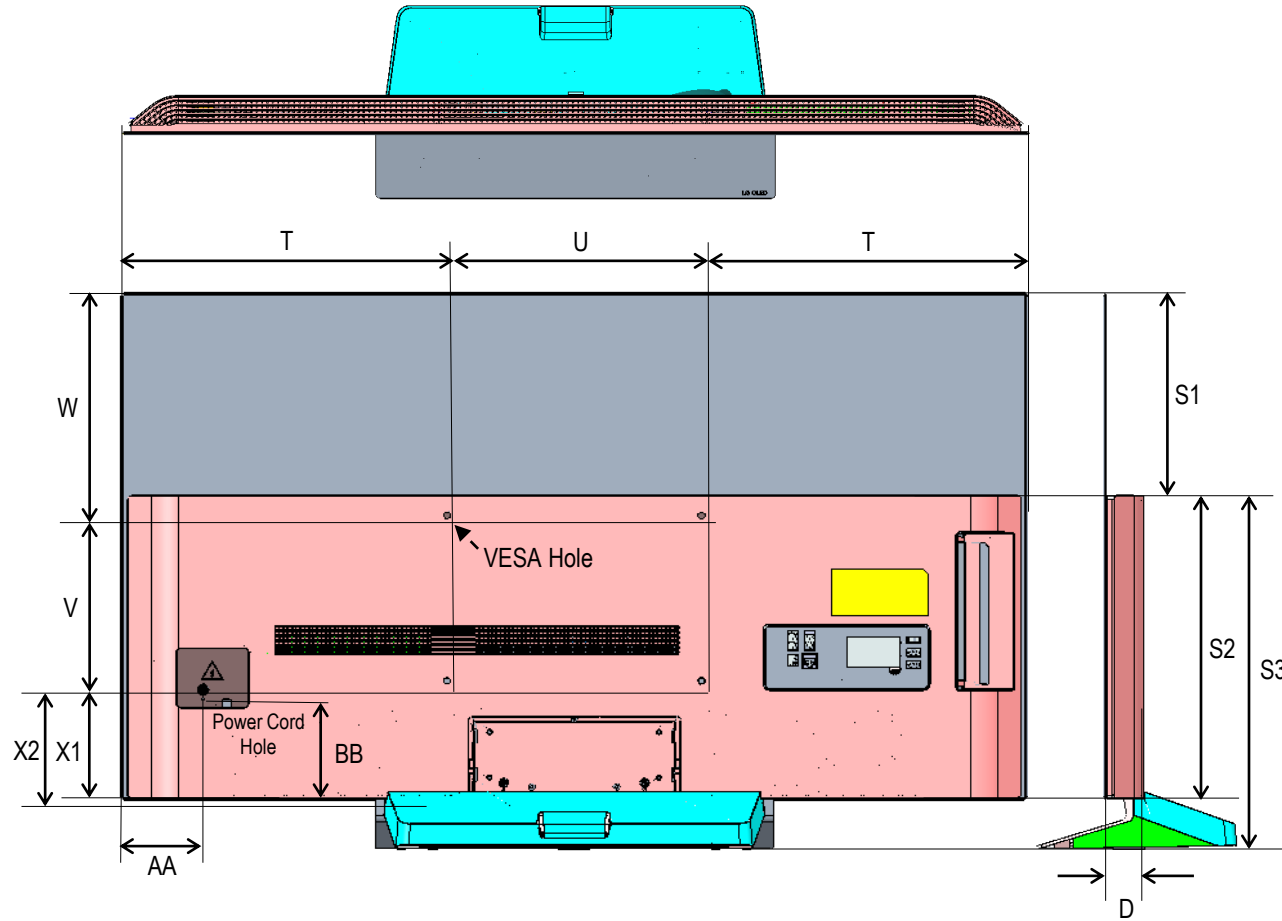

Unit : mm

Size	88 inch 222cm
S	1687
T	680
U	600
V	400
W	622
X1	94
X2	100.5
Y	591
AA	1201
BB	36
D	51

Unit : mm

Size	77 inch 194cm
S	1602
T1	659
U1	400
V1	400
W1	219
X1	360
X2	366
T2	769
U2	180
W2	142
X3	837
X4	843
AA	809
BB	93
D	33.3

Unit : mm

Size	83 inch 209cm	77 inch 194cm	65 inch 163cm	55 inch 138cm
T1	724	706	570	461
U1	400	300	300	300
V1	400	300	300	200
W1	387	412	307	376
X1	265	265	214	122
X2	270	270	219	127
T2	834	766	630	521
U2	180	180	180	180
W2	256	215	150	116
X3	796	761	671	582
X4	801	767	676	587
AA	924	856	654	544
BB	59	57	56	56
D	28	25	24	27

Unit : mm

Size	83 inch 209cm
S1	500
S2	556
T1	725
T2	835
U1	400
U2	180
V1	400
V2	55
W1	547
W2	626
X1	108
X2	374
X3	114
X4	380
AA	902
BB	113
D	55.3

# Detail Dimension of TV

OLED C3 (77 · 65 · 55)

Unit : mm

Size	77inch 194cm	65inch 163cm	55inch 138cm
<b>S1</b>	352	317	194
<b>S2</b>	624	503	503
<b>S3</b>	683	563	563
<b>T</b>	706	570	461
<b>U</b>	300	300	300
<b>V</b>	200	200	200
<b>W</b>	439	401	278
<b>X1</b>	337	220	220
<b>X2</b>	343	226	226
<b>AA</b>	769	633	523
<b>BB</b>	121	121	121
<b>D</b>	47	45	45