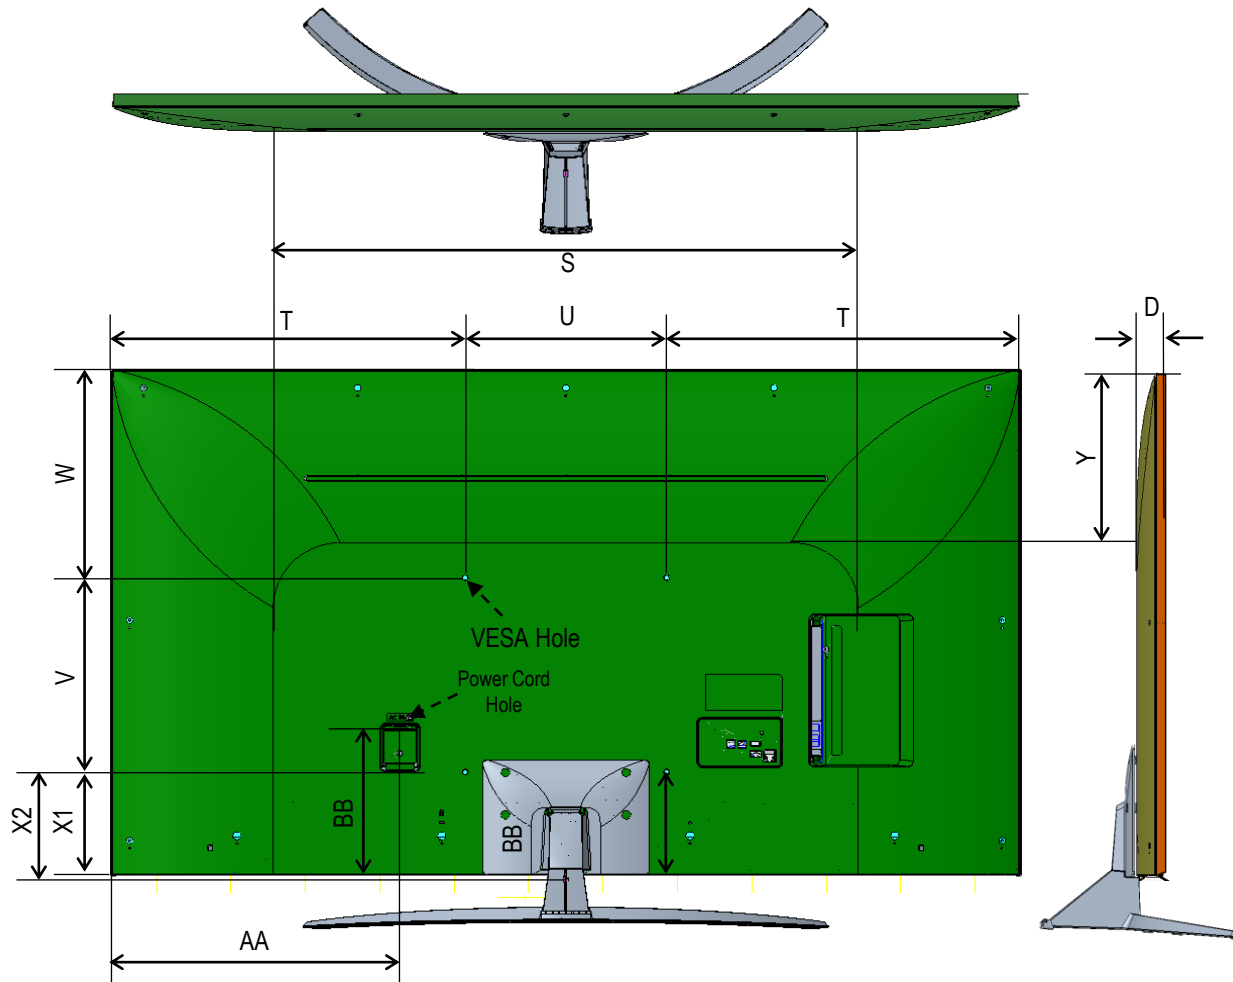

# Detail Dimension of TV

UR9XXX (75 · 65 · 55 · 50 · 43)

Unit : mm

Size	75 inch 189cm	65 inch 163cm	55 inch 138cm	50 inch 125cm	43 inch 107cm
<b>S</b>	1400	1214	1101	977	843
<b>T</b>	639	578	465	461	384
<b>U</b>	400	300	300	200	200
<b>V</b>	300	300	300	200	200
<b>W</b>	299	217	126	139	150
<b>X1</b>	361	317	282	308	210
<b>X2</b>	366	323	288	313	216
<b>Y</b>	178	174	65	73	76
<b>AA</b>	532	481	371	364	287
<b>BB</b>	341	295	277	221	190
<b>D</b>	31	30	30	30	30

86UR83 = 86UR93

Unit : mm

Size	86 inch 217cm	75 inch 189cm	70 inch 176cm
<b>S</b>	1392	1142	1072
<b>T</b>	664	639	581
<b>U</b>	600	400	400
<b>V</b>	400	400	400
<b>W</b>	432	285	265
<b>X1</b>	270	277	240
<b>X2</b>	272	279	242
<b>Y</b>	268	268	245
<b>AA</b>	599	559	485
<b>BB</b>	215	212	275
<b>D</b>	60	60	60

# Detail Dimension of TV

UR80/81/82/83 (65 · 60 · 55 · 50 · 43)

Unit : mm

Size	65 inch 163cm	60 inch 152cm	55 inch 138cm	50 inch 125cm	43 inch 107cm
<b>S</b>	970	872	801	756	802
<b>T</b>	577	528	468	461	383
<b>U</b>	300	300	300	200	200
<b>V</b>	300	300	300	200	200
<b>W</b>	376	321	253	224	149
<b>X1</b>	159	160	159	225	213
<b>X2</b>	162	162	162	227	215
<b>Y</b>	267	267	238	183	102
<b>AA</b>	478	431	371	384	306
<b>BB</b>	240	230	230	254	214
<b>D</b>	58	58	58	57	47

# Detail Dimension of TV

UR8750/78/77/75 (86 · 75 · 70)

Unit : mm

Size	86 inch 217cm	75 inch 189cm	70 inch 176cm
<b>S</b>	1392	1142	1072
<b>T</b>	664	639	581
<b>U</b>	600	400	400
<b>V</b>	400	400	400
<b>W</b>	432	285	265
<b>X1</b>	270	277	240
<b>X2</b>	272	279	242
<b>Y</b>	268	268	245
<b>AA</b>	599	559	485
<b>BB</b>	215	212	275
<b>D</b>	60	60	60