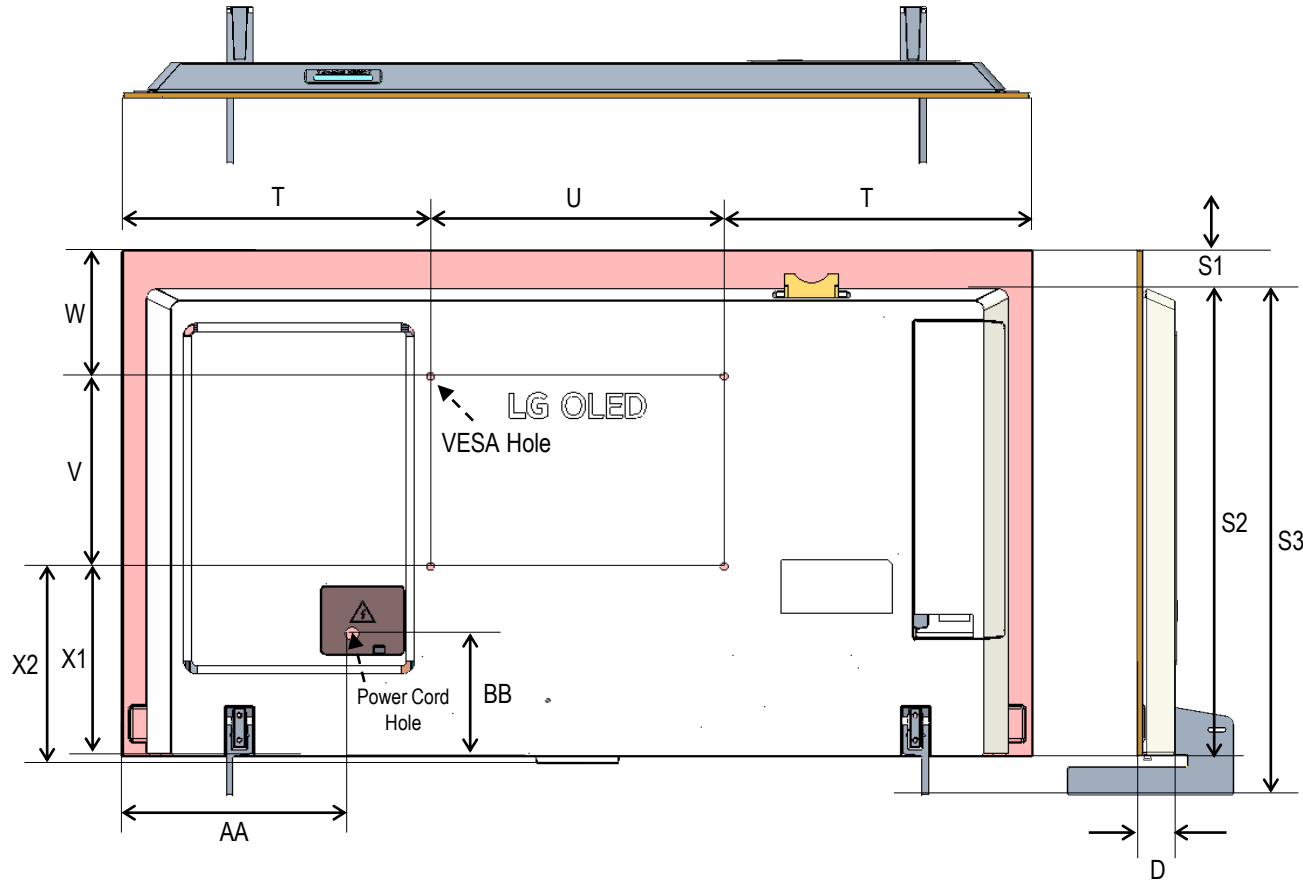

Unit : mm

Size	83 inch 209cm
S1	500
S2	556
T1	725
T2	835
U1	400
U2	180
V1	400
V2	55
W1	547
W2	626
X1	108
X2	374
X3	114
X4	380
AA	902
BB	113
D	55.3

# Detail Dimension of TV

OLED C3 (77 · 65 · 55)

Unit : mm

Size	77inch 194cm	65inch 163cm	55inch 138cm
<b>S1</b>	352	317	194
<b>S2</b>	624	503	503
<b>S3</b>	683	563	563
<b>T</b>	706	570	461
<b>U</b>	300	300	300
<b>V</b>	200	200	200
<b>W</b>	439	401	278
<b>X1</b>	337	220	220
<b>X2</b>	343	226	226
<b>AA</b>	769	633	523
<b>BB</b>	121	121	121
<b>D</b>	47	45	45

Unit : mm

Size	48 inch 120cm
<b>S1</b>	245
<b>S2</b>	369
<b>S3</b>	425
<b>T</b>	386
<b>U</b>	300
<b>V</b>	200
<b>W</b>	269
<b>X1</b>	144
<b>X2</b>	160
<b>AA</b>	126
<b>BB</b>	117
<b>D</b>	47

Unit : mm

Size	42 inch 105cm
<b>S1</b>	41
<b>S2</b>	493
<b>S3</b>	535
<b>T</b>	316
<b>U</b>	300
<b>V</b>	200
<b>W</b>	134
<b>X1</b>	201
<b>X2</b>	207
<b>AA</b>	263
<b>BB</b>	113
<b>D</b>	41

Unit : mm

Size	77 inch 189cm	65 inch 163cm	55 inch 138cm
<b>S1</b>	560	458	334
<b>S2</b>	432	369	369
<b>S3</b>	484	411	411
<b>T</b>	662	574	464
<b>U</b>	400	300	300
<b>V</b>	200	200	200
<b>W</b>	584	482	358
<b>X1</b>	207	144	144
<b>X2</b>	212	148	148
<b>AA</b>	236	264	154
<b>BB</b>	56	129	127
<b>D</b>	55	47	47