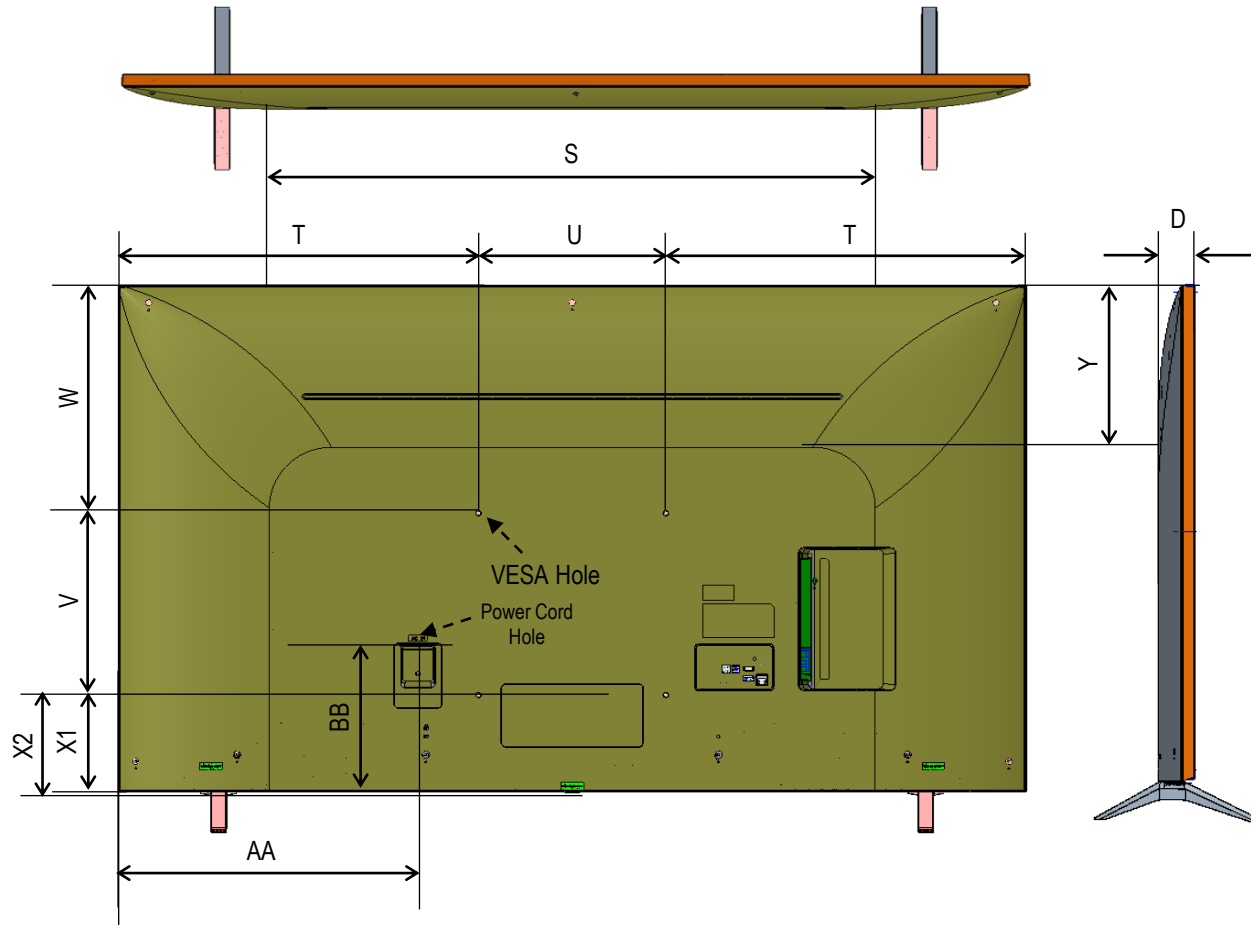

# Detail Dimension of TV

QNED76/75/70 (75 · 65 · 55 · 50 · 43)

Unit : mm

Size	75 inch 189cm	65 inch 163cm	55 inch 138cm	50 inch 125cm
<b>S</b>	1518	1286	1068	958
<b>T</b>	637	576	467	460
<b>U</b>	400	300	300	200
<b>V</b>	400	300	300	200
<b>W</b>	235	240	162	138
<b>X1</b>	324	294	248	310
<b>X2</b>	329	299	253	316
<b>Y</b>	52	57	59	61
<b>AA</b>	557	479	370	363
<b>BB</b>	296	276	272	240
<b>D</b>	44.5	44.3	44.2	49.2

# Detail Dimension of TV

NANO77/73 (65 · 55 · 50 · 43)

Unit : mm

Size	65 inch 163cm	55 inch 138cm	50 inch 125cm	43 inch 107cm
<b>S</b>	970	801	756	802
<b>T</b>	577	468	461	383
<b>U</b>	300	300	200	200
<b>V</b>	300	300	200	200
<b>W</b>	376	253	224	149
<b>X1</b>	159	159	225	213
<b>X2</b>	162	162	227	215
<b>Y</b>	267	238	183	102
<b>AA</b>	478	371	384	306
<b>BB</b>	240	230	254	214
<b>D</b>	57.7	57.5	57.1	57.1

# Detail Dimension of TV

NANO77/73 (86 · 75 · 70)

Unit : mm

Size	86 inch 217cm	75 inch 189cm	70 inch 176cm
<b>S</b>	1392	1142	1072
<b>T</b>	664	639	581
<b>U</b>	600	400	400
<b>V</b>	400	400	400
<b>W</b>	432	285	265
<b>X1</b>	270	277	240
<b>X2</b>	272	279	242
<b>Y</b>	268	268	245
<b>AA</b>	599	559	485
<b>BB</b>	215	212	275
<b>D</b>	268	268	245

# Detail Dimension of TV

UR9XXX (75 · 65 · 55 · 50 · 43)

Unit : mm

Size	75 inch 189cm	65 inch 163cm	55 inch 138cm	50 inch 125cm	43 inch 107cm
<b>S</b>	1400	1214	1101	977	843
<b>T</b>	639	578	465	461	384
<b>U</b>	400	300	300	200	200
<b>V</b>	300	300	300	200	200
<b>W</b>	299	217	126	139	150
<b>X1</b>	361	317	282	308	210
<b>X2</b>	366	323	288	313	216
<b>Y</b>	178	174	65	73	76
<b>AA</b>	532	481	371	364	287
<b>BB</b>	341	295	277	221	190
<b>D</b>	31	30	30	30	30