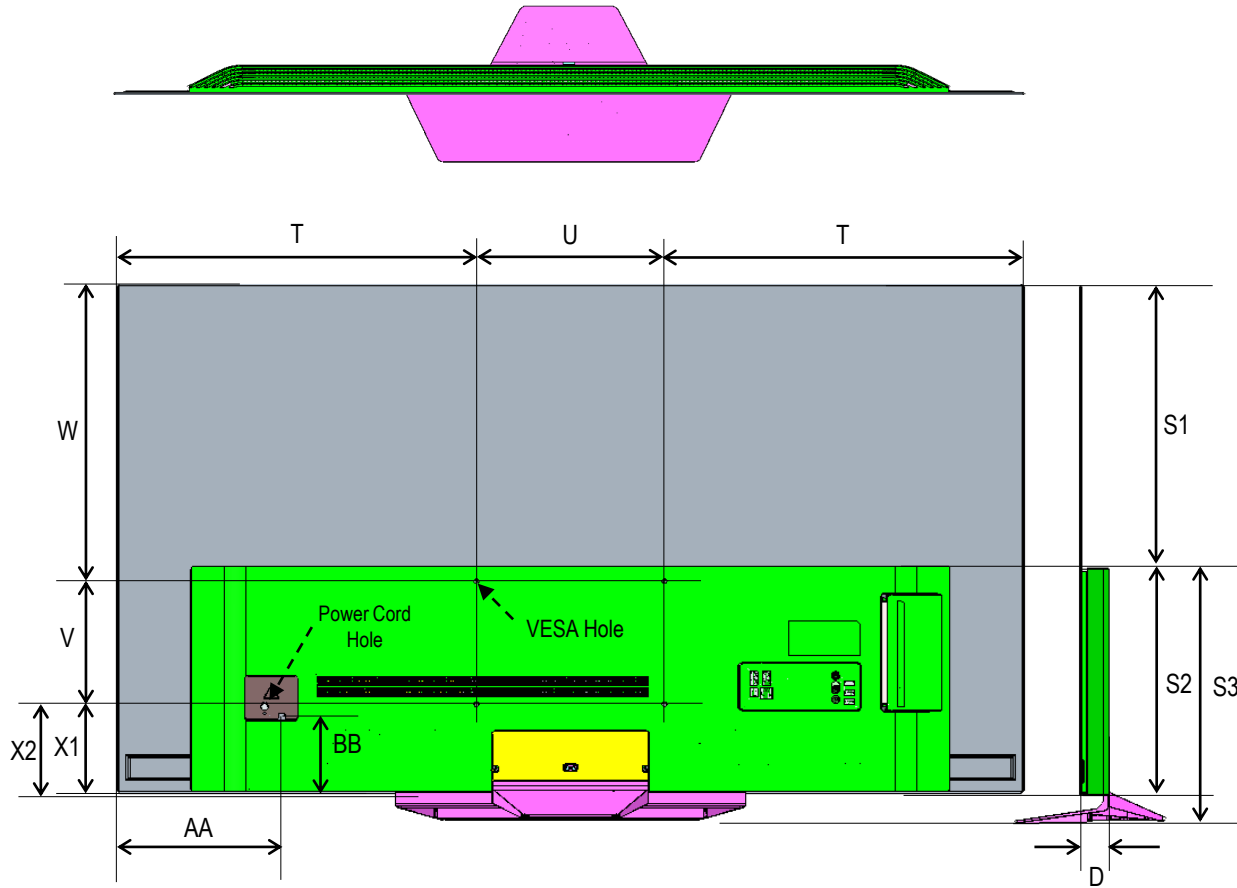

Unit : mm

Size	83 inch 209cm
S1	500
S2	556
T1	725
T2	835
U1	400
U2	180
V1	400
V2	55
W1	547
W2	626
X1	108
X2	374
X3	114
X4	380
AA	902
BB	113
D	55.3

# Detail Dimension of TV

OLED C3 (77 · 65 · 55)

Unit : mm

Size	77inch 194cm	65inch 163cm	55inch 138cm
<b>S1</b>	352	317	194
<b>S2</b>	624	503	503
<b>S3</b>	683	563	563
<b>T</b>	706	570	461
<b>U</b>	300	300	300
<b>V</b>	200	200	200
<b>W</b>	439	401	278
<b>X1</b>	337	220	220
<b>X2</b>	343	226	226
<b>AA</b>	769	633	523
<b>BB</b>	121	121	121
<b>D</b>	47	45	45

Unit : mm

Size	48 inch 120cm
<b>S1</b>	245
<b>S2</b>	369
<b>S3</b>	425
<b>T</b>	386
<b>U</b>	300
<b>V</b>	200
<b>W</b>	269
<b>X1</b>	144
<b>X2</b>	160
<b>AA</b>	126
<b>BB</b>	117
<b>D</b>	47

Unit : mm

Size	42 inch 105cm
<b>S1</b>	41
<b>S2</b>	493
<b>S3</b>	535
<b>T</b>	316
<b>U</b>	300
<b>V</b>	200
<b>W</b>	134
<b>X1</b>	201
<b>X2</b>	207
<b>AA</b>	263
<b>BB</b>	113
<b>D</b>	41

Unit : mm

Size	77 inch 189cm	65 inch 163cm	55 inch 138cm
<b>S1</b>	560	458	334
<b>S2</b>	432	369	369
<b>S3</b>	484	411	411
<b>T</b>	662	574	464
<b>U</b>	400	300	300
<b>V</b>	200	200	200
<b>W</b>	584	482	358
<b>X1</b>	207	144	144
<b>X2</b>	212	148	148
<b>AA</b>	236	264	154
<b>BB</b>	56	129	127
<b>D</b>	55	47	47