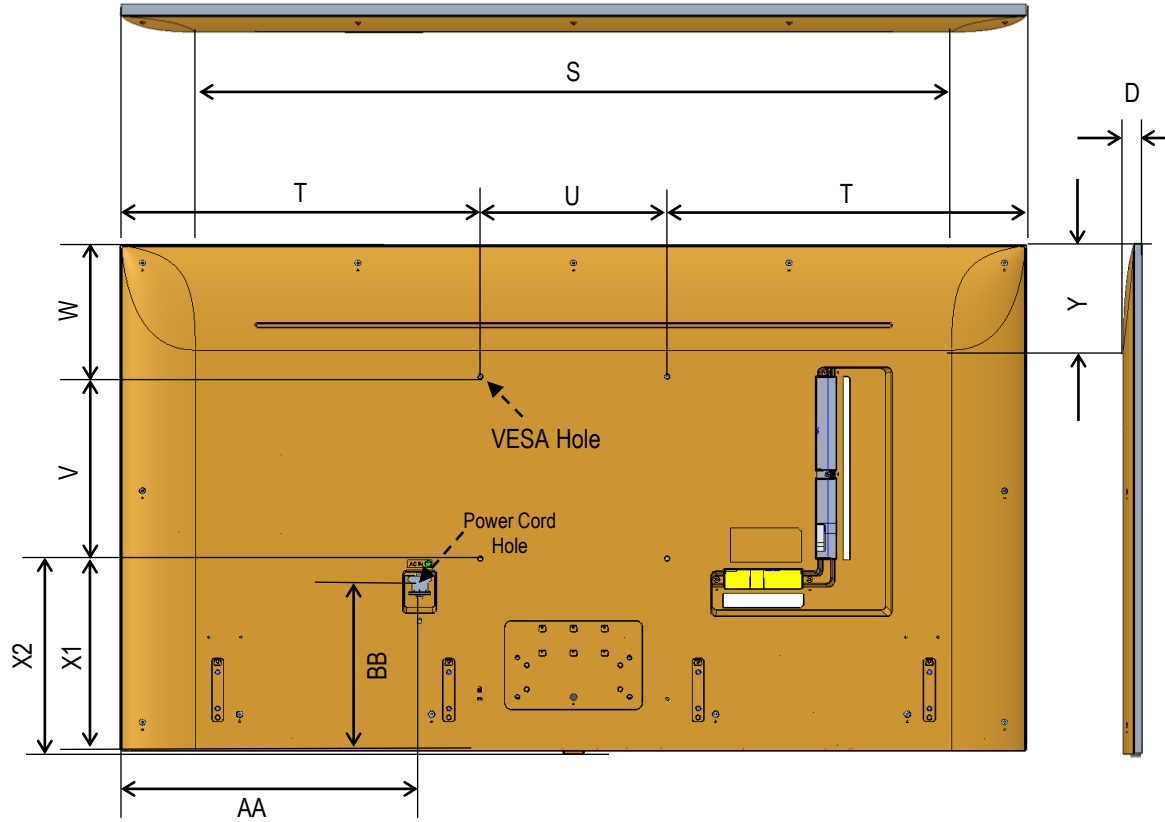

# Detail Dimension of TV

NANO77/73 (86 · 75 · 70)

Unit : mm

Size	86 inch 217cm	75 inch 189cm	70 inch 176cm
<b>S</b>	1392	1142	1072
<b>T</b>	664	639	581
<b>U</b>	600	400	400
<b>V</b>	400	400	400
<b>W</b>	432	285	265
<b>X1</b>	270	277	240
<b>X2</b>	272	279	242
<b>Y</b>	268	268	245
<b>AA</b>	599	559	485
<b>BB</b>	215	212	275
<b>D</b>	268	268	245

# Detail Dimension of TV

UR9XXX (75 · 65 · 55 · 50 · 43)

Unit : mm

Size	75 inch 189cm	65 inch 163cm	55 inch 138cm	50 inch 125cm	43 inch 107cm
<b>S</b>	1400	1214	1101	977	843
<b>T</b>	639	578	465	461	384
<b>U</b>	400	300	300	200	200
<b>V</b>	300	300	300	200	200
<b>W</b>	299	217	126	139	150
<b>X1</b>	361	317	282	308	210
<b>X2</b>	366	323	288	313	216
<b>Y</b>	178	174	65	73	76
<b>AA</b>	532	481	371	364	287
<b>BB</b>	341	295	277	221	190
<b>D</b>	31	30	30	30	30

86UR83 = 86UR93

Unit : mm

Size	86 inch 217cm	75 inch 189cm	70 inch 176cm
<b>S</b>	1392	1142	1072
<b>T</b>	664	639	581
<b>U</b>	600	400	400
<b>V</b>	400	400	400
<b>W</b>	432	285	265
<b>X1</b>	270	277	240
<b>X2</b>	272	279	242
<b>Y</b>	268	268	245
<b>AA</b>	599	559	485
<b>BB</b>	215	212	275
<b>D</b>	60	60	60

# Detail Dimension of TV

UR8750/78/77/75 (86 · 75 · 70)

Unit : mm

Size	86 inch 217cm	75 inch 189cm	70 inch 176cm
<b>S</b>	1392	1142	1072
<b>T</b>	664	639	581
<b>U</b>	600	400	400
<b>V</b>	400	400	400
<b>W</b>	432	285	265
<b>X1</b>	270	277	240
<b>X2</b>	272	279	242
<b>Y</b>	268	268	245
<b>AA</b>	599	559	485
<b>BB</b>	215	212	275
<b>D</b>	60	60	60