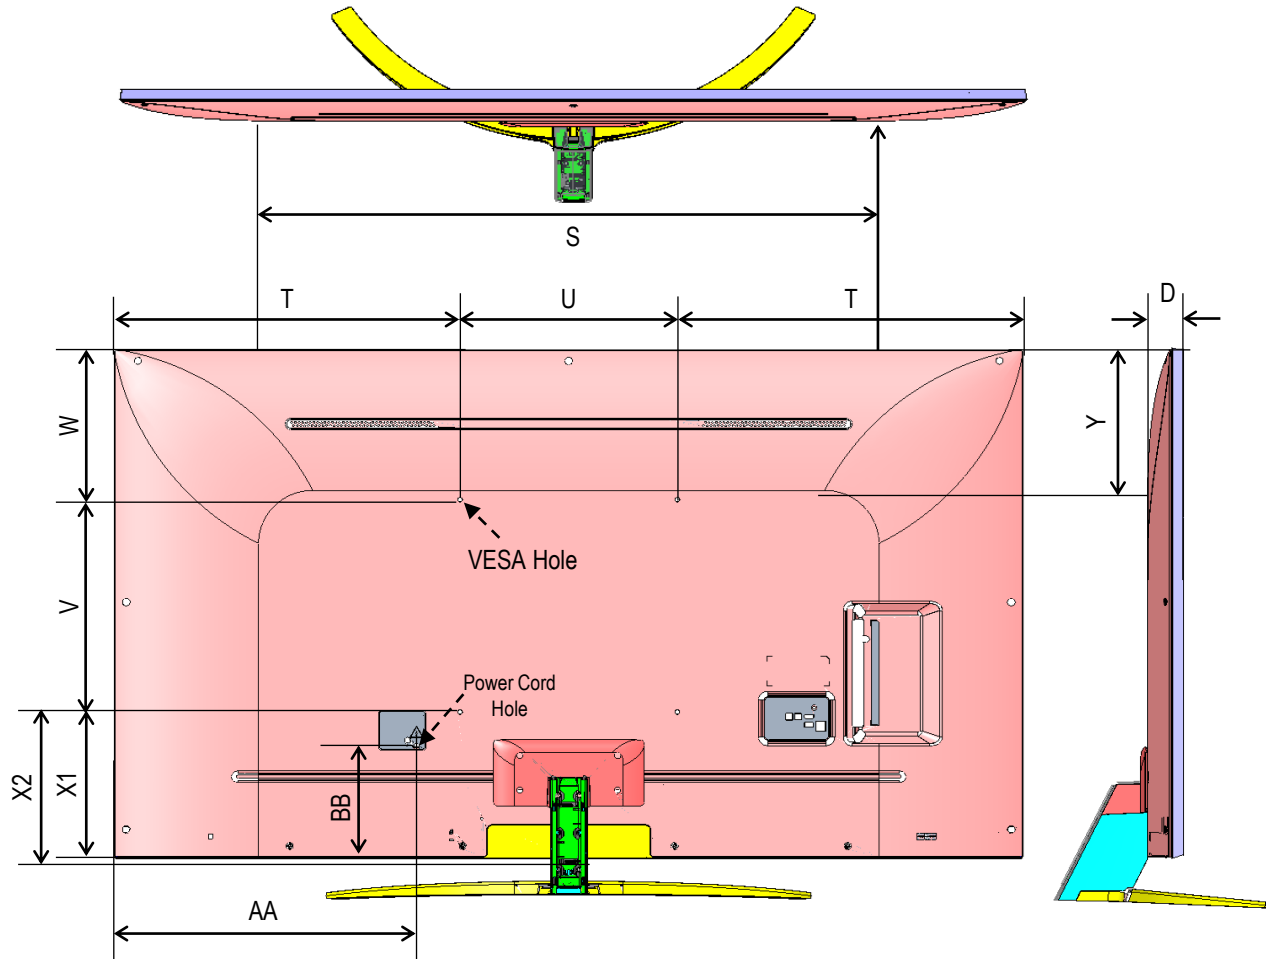

# Detail Dimension of TV

NANO77/73 (86 · 75 · 70)

Unit : mm

Size	86 inch 217cm	75 inch 189cm	70 inch 176cm
<b>S</b>	1392	1142	1072
<b>T</b>	664	639	581
<b>U</b>	600	400	400
<b>V</b>	400	400	400
<b>W</b>	432	285	265
<b>X1</b>	270	277	240
<b>X2</b>	272	279	242
<b>Y</b>	268	268	245
<b>AA</b>	599	559	485
<b>BB</b>	215	212	275
<b>D</b>	268	268	245

# Detail Dimension of TV

UR9XXX (75 · 65 · 55 · 50 · 43)

Unit : mm

Size	75 inch 189cm	65 inch 163cm	55 inch 138cm	50 inch 125cm	43 inch 107cm
<b>S</b>	1400	1214	1101	977	843
<b>T</b>	639	578	465	461	384
<b>U</b>	400	300	300	200	200
<b>V</b>	300	300	300	200	200
<b>W</b>	299	217	126	139	150
<b>X1</b>	361	317	282	308	210
<b>X2</b>	366	323	288	313	216
<b>Y</b>	178	174	65	73	76
<b>AA</b>	532	481	371	364	287
<b>BB</b>	341	295	277	221	190
<b>D</b>	31	30	30	30	30

86UR83 = 86UR93

Unit : mm

Size	86 inch 217cm	75 inch 189cm	70 inch 176cm
<b>S</b>	1392	1142	1072
<b>T</b>	664	639	581
<b>U</b>	600	400	400
<b>V</b>	400	400	400
<b>W</b>	432	285	265
<b>X1</b>	270	277	240
<b>X2</b>	272	279	242
<b>Y</b>	268	268	245
<b>AA</b>	599	559	485
<b>BB</b>	215	212	275
<b>D</b>	60	60	60

# Detail Dimension of TV

UR80/81/82/83 (65 · 60 · 55 · 50 · 43)

Unit : mm

Size	65 inch 163cm	60 inch 152cm	55 inch 138cm	50 inch 125cm	43 inch 107cm
<b>S</b>	970	872	801	756	802
<b>T</b>	577	528	468	461	383
<b>U</b>	300	300	300	200	200
<b>V</b>	300	300	300	200	200
<b>W</b>	376	321	253	224	149
<b>X1</b>	159	160	159	225	213
<b>X2</b>	162	162	162	227	215
<b>Y</b>	267	267	238	183	102
<b>AA</b>	478	431	371	384	306
<b>BB</b>	240	230	230	254	214
<b>D</b>	58	58	58	57	47