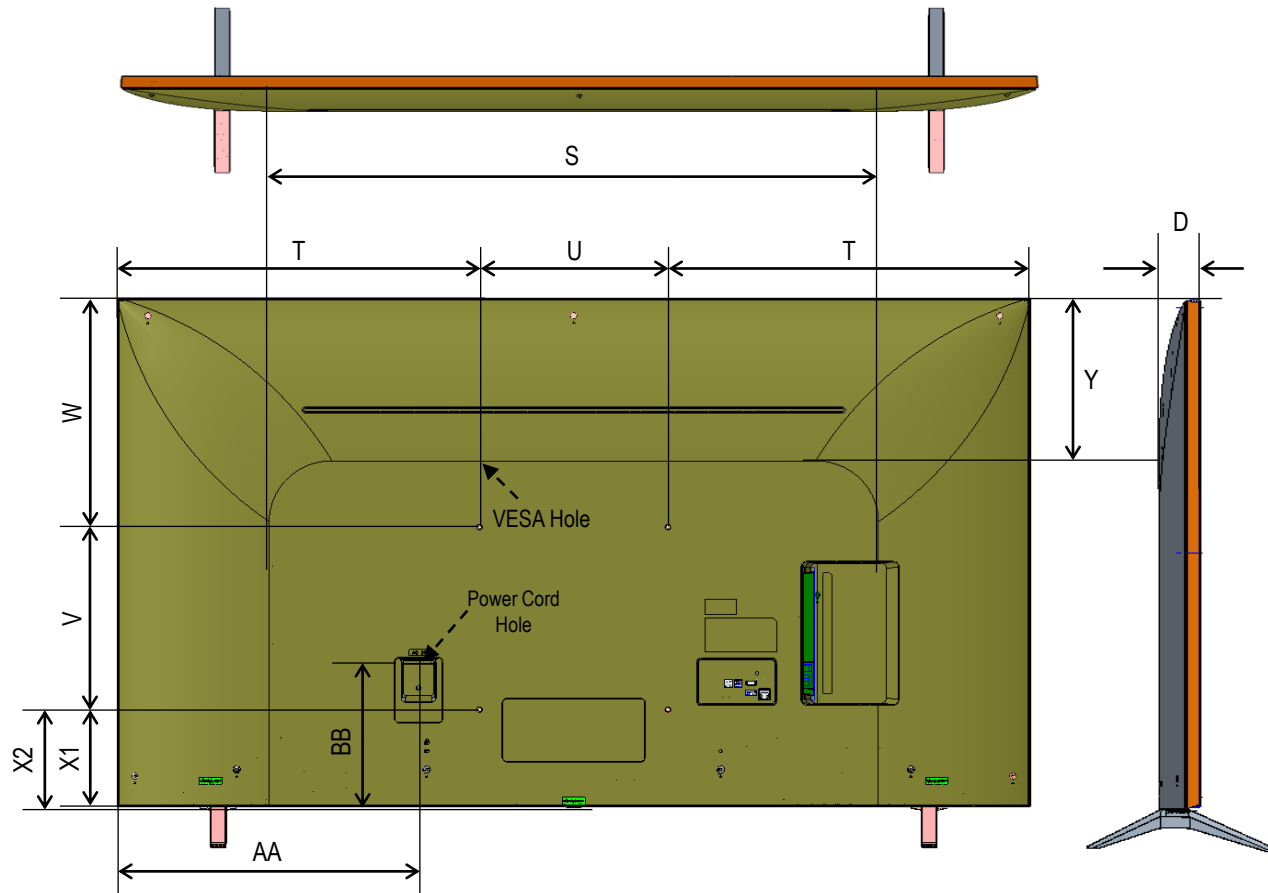

# Detail Dimension of TV

UR80/81/82/83 (86 · 75 · 70)

86UR83 = 86UR93

Unit : mm

Size	86 inch 217cm	75 inch 189cm	70 inch 176cm
<b>S</b>	1392	1142	1072
<b>T</b>	664	639	581
<b>U</b>	600	400	400
<b>V</b>	400	400	400
<b>W</b>	432	285	265
<b>X1</b>	270	277	240
<b>X2</b>	272	279	242
<b>Y</b>	268	268	245
<b>AA</b>	599	559	485
<b>BB</b>	215	212	275
<b>D</b>	60	60	60

# Detail Dimension of TV

UR80/81/82/83 (65 · 60 · 55 · 50 · 43)

Unit : mm

Size	65 inch 163cm	60 inch 152cm	55 inch 138cm	50 inch 125cm	43 inch 107cm
<b>S</b>	970	872	801	756	802
<b>T</b>	577	528	468	461	383
<b>U</b>	300	300	300	200	200
<b>V</b>	300	300	300	200	200
<b>W</b>	376	321	253	224	149
<b>X1</b>	159	160	159	225	213
<b>X2</b>	162	162	162	227	215
<b>Y</b>	267	267	238	183	102
<b>AA</b>	478	431	371	384	306
<b>BB</b>	240	230	230	254	214
<b>D</b>	58	58	58	57	47

# Detail Dimension of TV

UR8750/78/77/75 (86 · 75 · 70)

Unit : mm

Size	86 inch 217cm	75 inch 189cm	70 inch 176cm
<b>S</b>	1392	1142	1072
<b>T</b>	664	639	581
<b>U</b>	600	400	400
<b>V</b>	400	400	400
<b>W</b>	432	285	265
<b>X1</b>	270	277	240
<b>X2</b>	272	279	242
<b>Y</b>	268	268	245
<b>AA</b>	599	559	485
<b>BB</b>	215	212	275
<b>D</b>	60	60	60

# Detail Dimension of TV

UR73 (65 · 55 · 50 · 43)

Unit : mm

Size	65 inch 163cm	55 inch 138cm	50 inch 125cm	43 inch 107cm
<b>S</b>	1436	1216	1101	947
<b>T</b>	523	463	406	329
<b>U</b>	400	300	300	300
<b>V</b>	300	300	300	300
<b>W</b>	405	340	275	197
<b>X1</b>	126	69	66	58
<b>X2</b>	129	72	69	61
<b>Y</b>	368	313	248	170
<b>D</b>	81	81	81	79