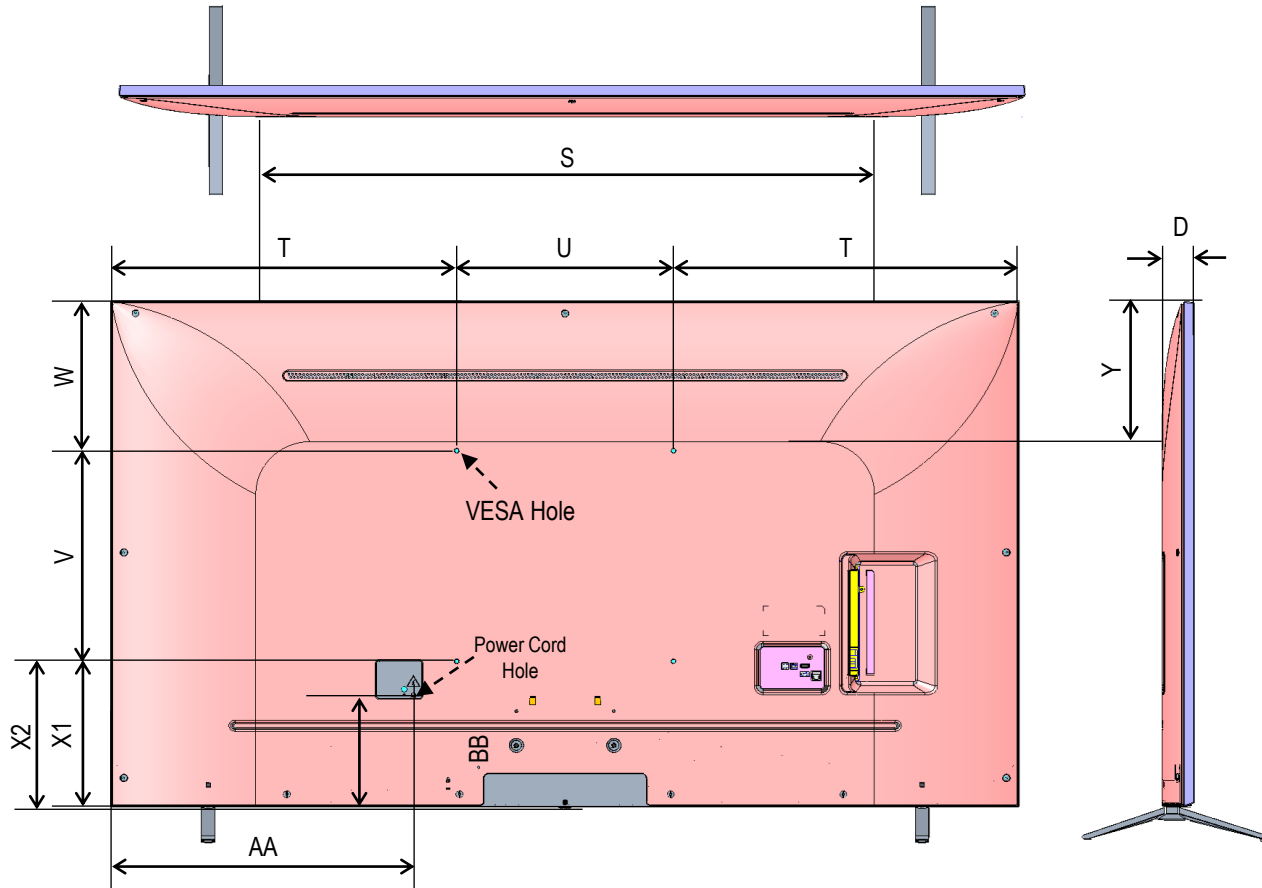

# Detail Dimension of TV

UR80/81/82/83 (86 · 75 · 70)

86UR83 = 86UR93

Unit : mm

Size	86 inch 217cm	75 inch 189cm	70 inch 176cm
<b>S</b>	1392	1142	1072
<b>T</b>	664	639	581
<b>U</b>	600	400	400
<b>V</b>	400	400	400
<b>W</b>	432	285	265
<b>X1</b>	270	277	240
<b>X2</b>	272	279	242
<b>Y</b>	268	268	245
<b>AA</b>	599	559	485
<b>BB</b>	215	212	275
<b>D</b>	60	60	60

# Detail Dimension of TV

UR80/81/82/83 (65 · 60 · 55 · 50 · 43)

Unit : mm

Size	65 inch 163cm	60 inch 152cm	55 inch 138cm	50 inch 125cm	43 inch 107cm
<b>S</b>	970	872	801	756	802
<b>T</b>	577	528	468	461	383
<b>U</b>	300	300	300	200	200
<b>V</b>	300	300	300	200	200
<b>W</b>	376	321	253	224	149
<b>X1</b>	159	160	159	225	213
<b>X2</b>	162	162	162	227	215
<b>Y</b>	267	267	238	183	102
<b>AA</b>	478	431	371	384	306
<b>BB</b>	240	230	230	254	214
<b>D</b>	58	58	58	57	47

# Detail Dimension of TV

UR8750/78/77/75 (86 · 75 · 70)

Unit : mm

Size	86 inch 217cm	75 inch 189cm	70 inch 176cm
<b>S</b>	1392	1142	1072
<b>T</b>	664	639	581
<b>U</b>	600	400	400
<b>V</b>	400	400	400
<b>W</b>	432	285	265
<b>X1</b>	270	277	240
<b>X2</b>	272	279	242
<b>Y</b>	268	268	245
<b>AA</b>	599	559	485
<b>BB</b>	215	212	275
<b>D</b>	60	60	60

# Detail Dimension of TV

UR73 (65 · 55 · 50 · 43)

Unit : mm

Size	65 inch 163cm	55 inch 138cm	50 inch 125cm	43 inch 107cm
<b>S</b>	1436	1216	1101	947
<b>T</b>	523	463	406	329
<b>U</b>	400	300	300	300
<b>V</b>	300	300	300	300
<b>W</b>	405	340	275	197
<b>X1</b>	126	69	66	58
<b>X2</b>	129	72	69	61
<b>Y</b>	368	313	248	170
<b>D</b>	81	81	81	79