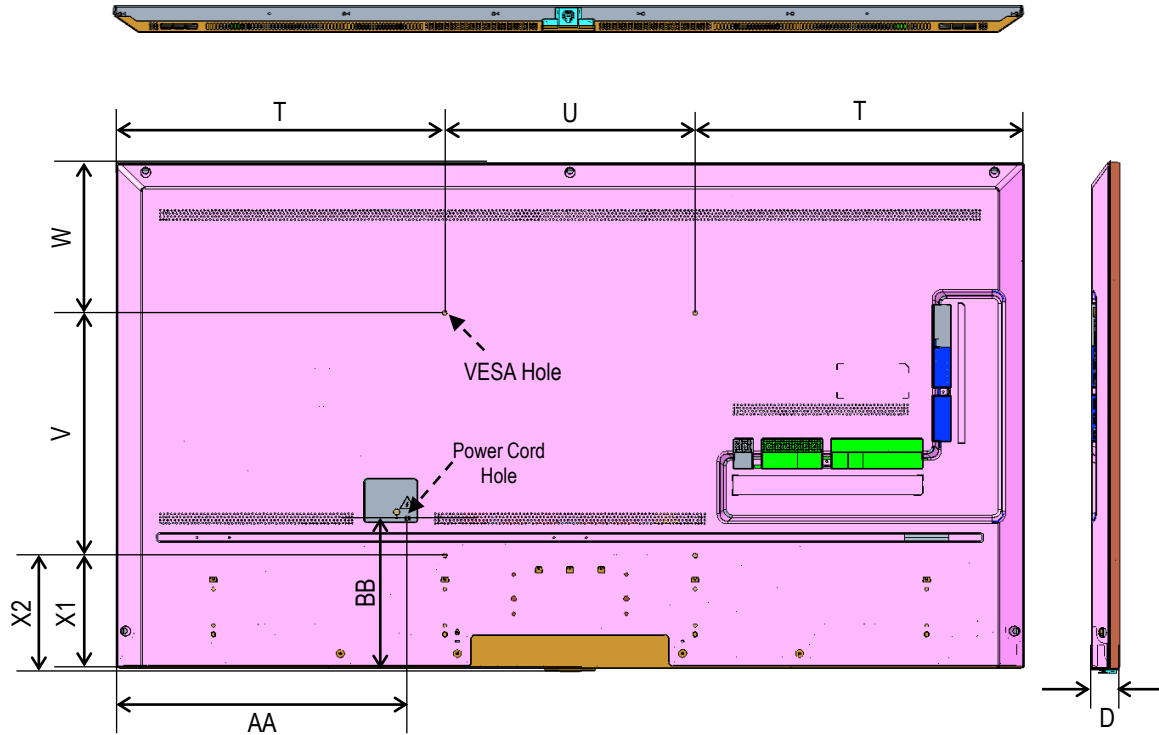

# Detail Dimension of TV

OLED A3 (77 · 65 · 55 · 48)

Unit : mm

Size	77 inch 194cm	65 inch 163cm	55 inch 139cm	48 inch 120cm
<b>S1</b>	511	392	268	184
<b>S2</b>	472	434	434	430
<b>S3</b>	546	504	504	500
<b>T</b>	709	574	464	385
<b>U</b>	300	300	300	300
<b>V</b>	200	200	200	200
<b>W</b>	590	483	359	271
<b>X1</b>	193	143	143	143
<b>X2</b>	199	213	213	213
<b>AA1</b>	277	219	219	219
<b>AA2</b>	75	123	123	120
<b>D</b>	51	46	46	46

# Detail Dimension of TV

QNED86/85 (86 · 75 · 65 · 55)

Unit : mm

Size	86 inch 217cm	75 inch 189cm	65 inch 163cm	55 inch 138cm
<b>T</b>	662	637	526	467
<b>U</b>	600	400	400	300
<b>V</b>	400	400	400	300
<b>W</b>	441	313	247.	166
<b>X1</b>	258	245	185	244
<b>X2</b>	264	250	191	249
<b>AA</b>	612	585	466	412
<b>BB</b>	255	243	246	219
<b>D</b>	46	45	45	46