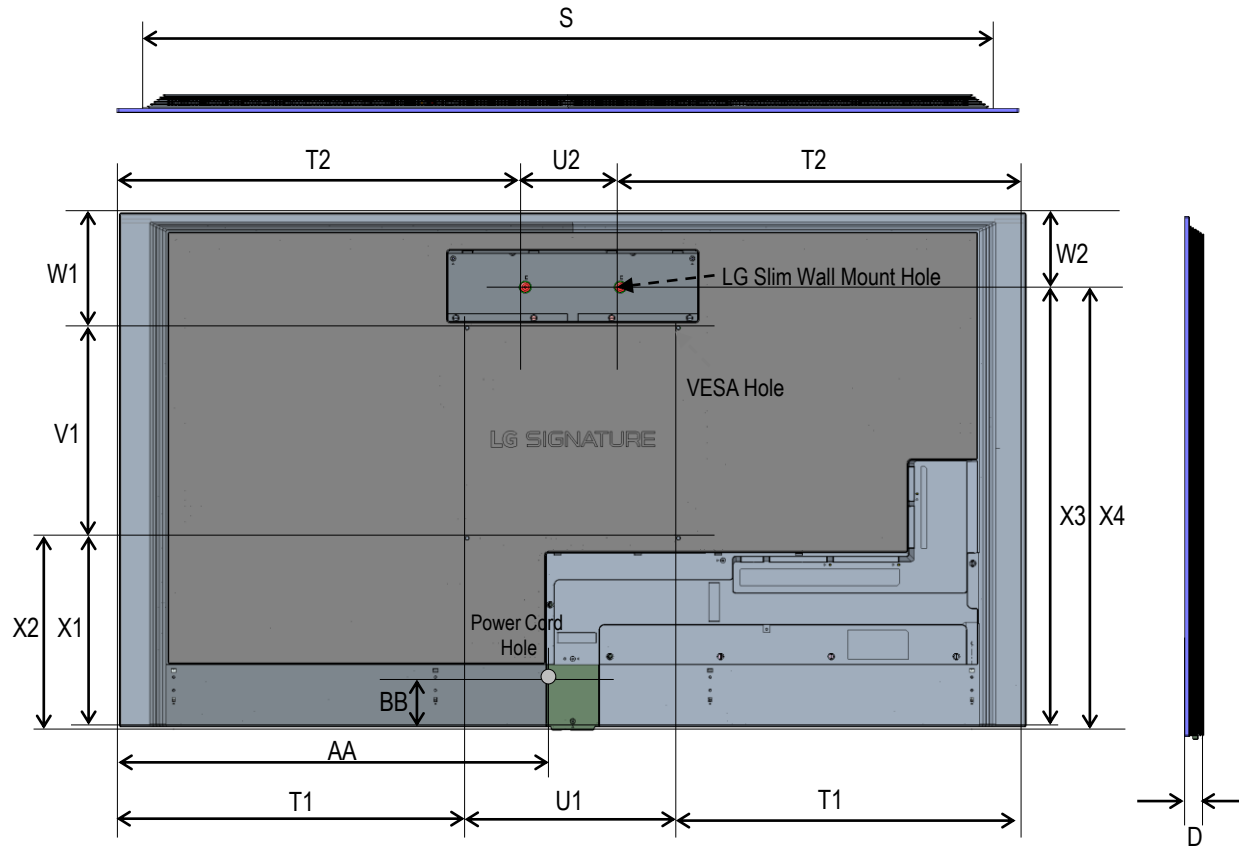

Unit : mm

Size	88 inch 222cm
S	1687
T	680
U	600
V	400
W	622
X1	94
X2	100.5
Y	591
AA	1201
BB	36
D	51

Unit : mm

Size	77 inch 194cm
S	1602
T1	659
U1	400
V1	400
W1	219
X1	360
X2	366
T2	769
U2	180
W2	142
X3	837
X4	843
AA	809
BB	93
D	33.3

Unit : mm

Size	83 inch 209cm	77 inch 194cm	65 inch 163cm	55 inch 138cm
T1	724	706	570	461
U1	400	300	300	300
V1	400	300	300	200
W1	387	412	307	376
X1	265	265	214	122
X2	270	270	219	127
T2	834	766	630	521
U2	180	180	180	180
W2	256	215	150	116
X3	796	761	671	582
X4	801	767	676	587
AA	924	856	654	544
BB	59	57	56	56
D	28	25	24	27

Unit : mm

Size	83 inch 209cm
S1	500
S2	556
T1	725
T2	835
U1	400
U2	180
V1	400
V2	55
W1	547
W2	626
X1	108
X2	374
X3	114
X4	380
AA	902
BB	113
D	55.3

# Detail Dimension of TV

UR8750/78/77/75 (86 · 75 · 70)

Unit : mm

Size	86 inch 217cm	75 inch 189cm	70 inch 176cm
<b>S</b>	1392	1142	1072
<b>T</b>	664	639	581
<b>U</b>	600	400	400
<b>V</b>	400	400	400
<b>W</b>	432	285	265
<b>X1</b>	270	277	240
<b>X2</b>	272	279	242
<b>Y</b>	268	268	245
<b>AA</b>	599	559	485
<b>BB</b>	215	212	275
<b>D</b>	60	60	60