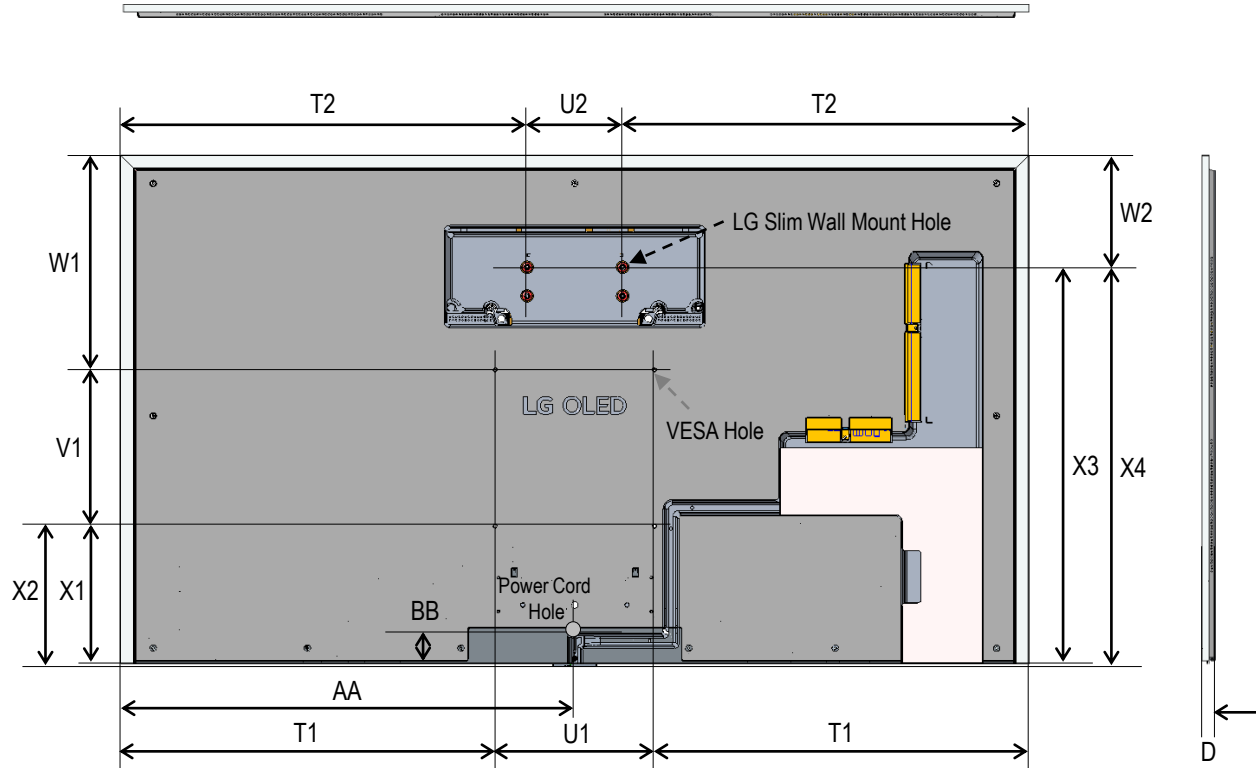

Unit : mm

Size	88 inch 222cm
S	1687
T	680
U	600
V	400
W	622
X1	94
X2	100.5
Y	591
AA	1201
BB	36
D	51

Unit : mm

Size	77 inch 194cm
S	1602
T1	659
U1	400
V1	400
W1	219
X1	360
X2	366
T2	769
U2	180
W2	142
X3	837
X4	843
AA	809
BB	93
D	33.3

Unit : mm

Size	83 inch 209cm	77 inch 194cm	65 inch 163cm	55 inch 138cm
T1	724	706	570	461
U1	400	300	300	300
V1	400	300	300	200
W1	387	412	307	376
X1	265	265	214	122
X2	270	270	219	127
T2	834	766	630	521
U2	180	180	180	180
W2	256	215	150	116
X3	796	761	671	582
X4	801	767	676	587
AA	924	856	654	544
BB	59	57	56	56
D	28	25	24	27

Unit : mm

Size	83 inch 209cm
S1	500
S2	556
T1	725
T2	835
U1	400
U2	180
V1	400
V2	55
W1	547
W2	626
X1	108
X2	374
X3	114
X4	380
AA	902
BB	113
D	55.3

# Detail Dimension of TV

UR8750/78/77/75 (86 · 75 · 70)

Unit : mm

Size	86 inch 217cm	75 inch 189cm	70 inch 176cm
<b>S</b>	1392	1142	1072
<b>T</b>	664	639	581
<b>U</b>	600	400	400
<b>V</b>	400	400	400
<b>W</b>	432	285	265
<b>X1</b>	270	277	240
<b>X2</b>	272	279	242
<b>Y</b>	268	268	245
<b>AA</b>	599	559	485
<b>BB</b>	215	212	275
<b>D</b>	60	60	60