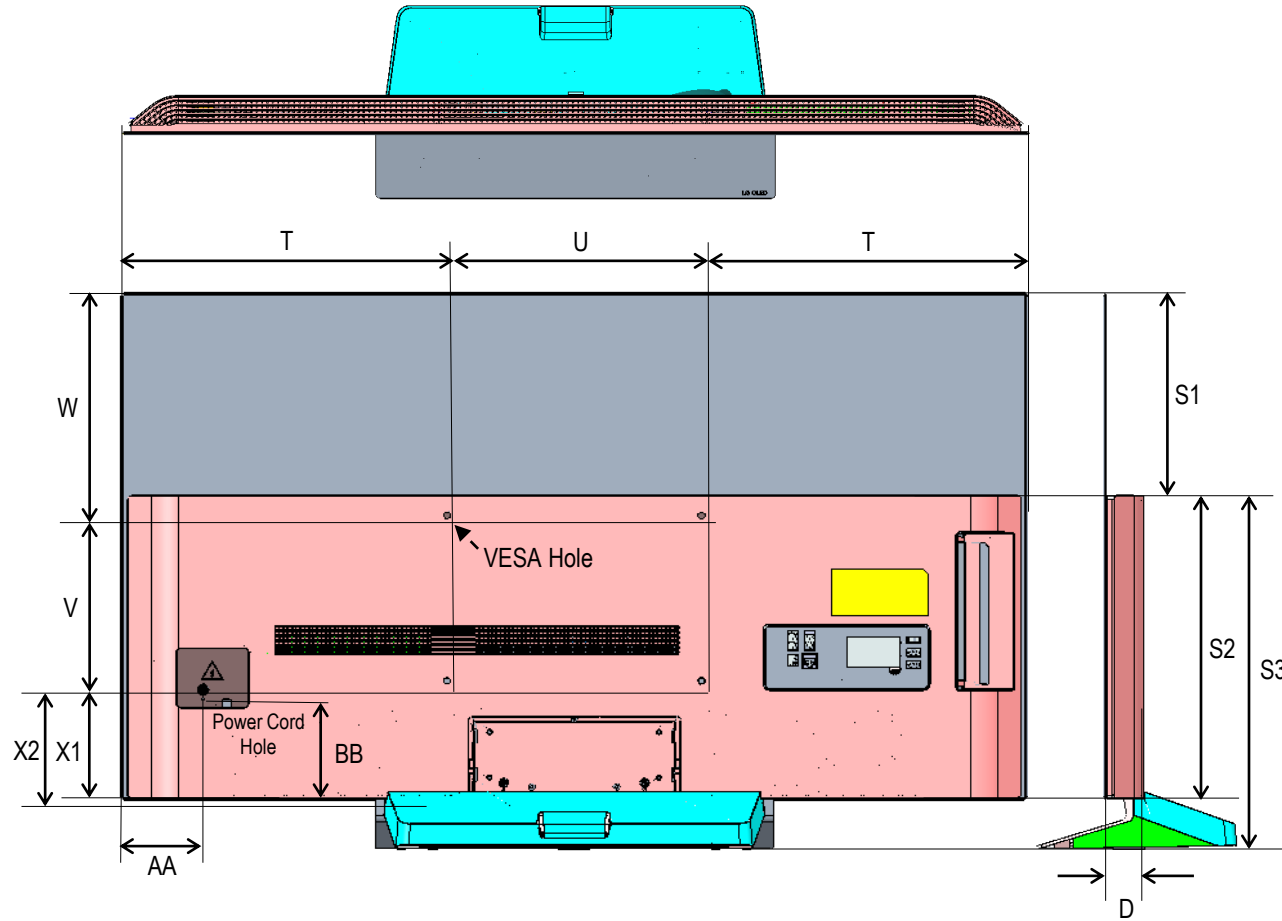

Unit : mm

Size	88 inch 222cm
S	1687
T	680
U	600
V	400
W	622
X1	94
X2	100.5
Y	591
AA	1201
BB	36
D	51

Unit : mm

Size	77 inch 194cm
S	1602
T1	659
U1	400
V1	400
W1	219
X1	360
X2	366
T2	769
U2	180
W2	142
X3	837
X4	843
AA	809
BB	93
D	33.3

Unit : mm

Size	83 inch 209cm	77 inch 194cm	65 inch 163cm	55 inch 138cm
T1	724	706	570	461
U1	400	300	300	300
V1	400	300	300	200
W1	387	412	307	376
X1	265	265	214	122
X2	270	270	219	127
T2	834	766	630	521
U2	180	180	180	180
W2	256	215	150	116
X3	796	761	671	582
X4	801	767	676	587
AA	924	856	654	544
BB	59	57	56	56
D	28	25	24	27

Unit : mm

Size	83 inch 209cm
S1	500
S2	556
T1	725
T2	835
U1	400
U2	180
V1	400
V2	55
W1	547
W2	626
X1	108
X2	374
X3	114
X4	380
AA	902
BB	113
D	55.3

# Detail Dimension of TV

OLED C3 (77 · 65 · 55)

Unit : mm

Size	77inch 914cm	65inch 163cm	55inch 138cm
<b>S1</b>	352	317	194
<b>S2</b>	624	503	503
<b>S3</b>	683	563	563
<b>T</b>	706	570	461
<b>U</b>	300	300	300
<b>V</b>	200	200	200
<b>W</b>	439	401	278
<b>X1</b>	337	220	220
<b>X2</b>	343	226	226
<b>AA</b>	769	633	523
<b>BB</b>	121	121	121
<b>D</b>	47	45	45