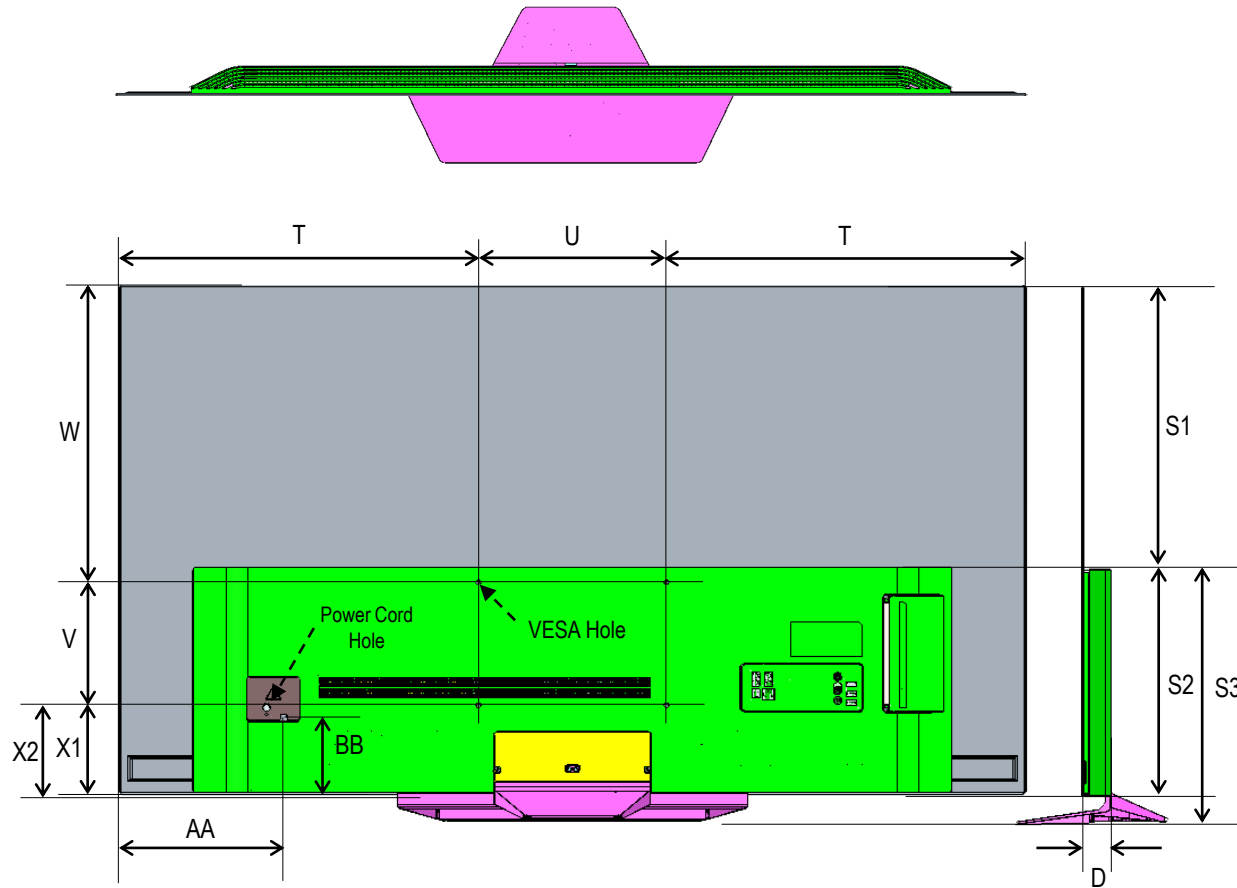

Unit : mm

Size	88 inch 222cm
S	1687
T	680
U	600
V	400
W	622
X1	94
X2	100.5
Y	591
AA	1201
BB	36
D	51

Unit : mm

Size	77 inch 194cm
S	1602
T1	659
U1	400
V1	400
W1	219
X1	360
X2	366
T2	769
U2	180
W2	142
X3	837
X4	843
AA	809
BB	93
D	33.3

# Detail Dimension of TV

OLED C3 (77 · 65 · 55)

Unit : mm

Size	77inch 914cm	65inch 163cm	55inch 138cm
<b>S1</b>	352	317	194
<b>S2</b>	624	503	503
<b>S3</b>	683	563	563
<b>T</b>	706	570	461
<b>U</b>	300	300	300
<b>V</b>	200	200	200
<b>W</b>	439	401	278
<b>X1</b>	337	220	220
<b>X2</b>	343	226	226
<b>AA</b>	769	633	523
<b>BB</b>	121	121	121
<b>D</b>	47	45	45

Unit : mm

Size	48 inch 120cm
<b>S1</b>	245
<b>S2</b>	369
<b>S3</b>	425
<b>T</b>	386
<b>U</b>	300
<b>V</b>	200
<b>W</b>	269
<b>X1</b>	144
<b>X2</b>	160
<b>AA</b>	126
<b>BB</b>	117
<b>D</b>	47

Unit : mm

Size	42 inch 105cm
<b>S1</b>	41
<b>S2</b>	493
<b>S3</b>	535
<b>T</b>	316
<b>U</b>	300
<b>V</b>	200
<b>W</b>	134
<b>X1</b>	201
<b>X2</b>	207
<b>AA</b>	263
<b>BB</b>	113
<b>D</b>	41

Unit : mm

Size	77 inch 189cm	65 inch 163cm	55 inch 138cm
<b>S1</b>	560	458	334
<b>S2</b>	432	369	369
<b>S3</b>	484	411	411
<b>T</b>	662	574	464
<b>U</b>	400	300	300
<b>V</b>	200	200	200
<b>W</b>	584	482	358
<b>X1</b>	207	144	144
<b>X2</b>	212	148	148
<b>AA</b>	236	264	154
<b>BB</b>	56	129	127
<b>D</b>	55	47	47