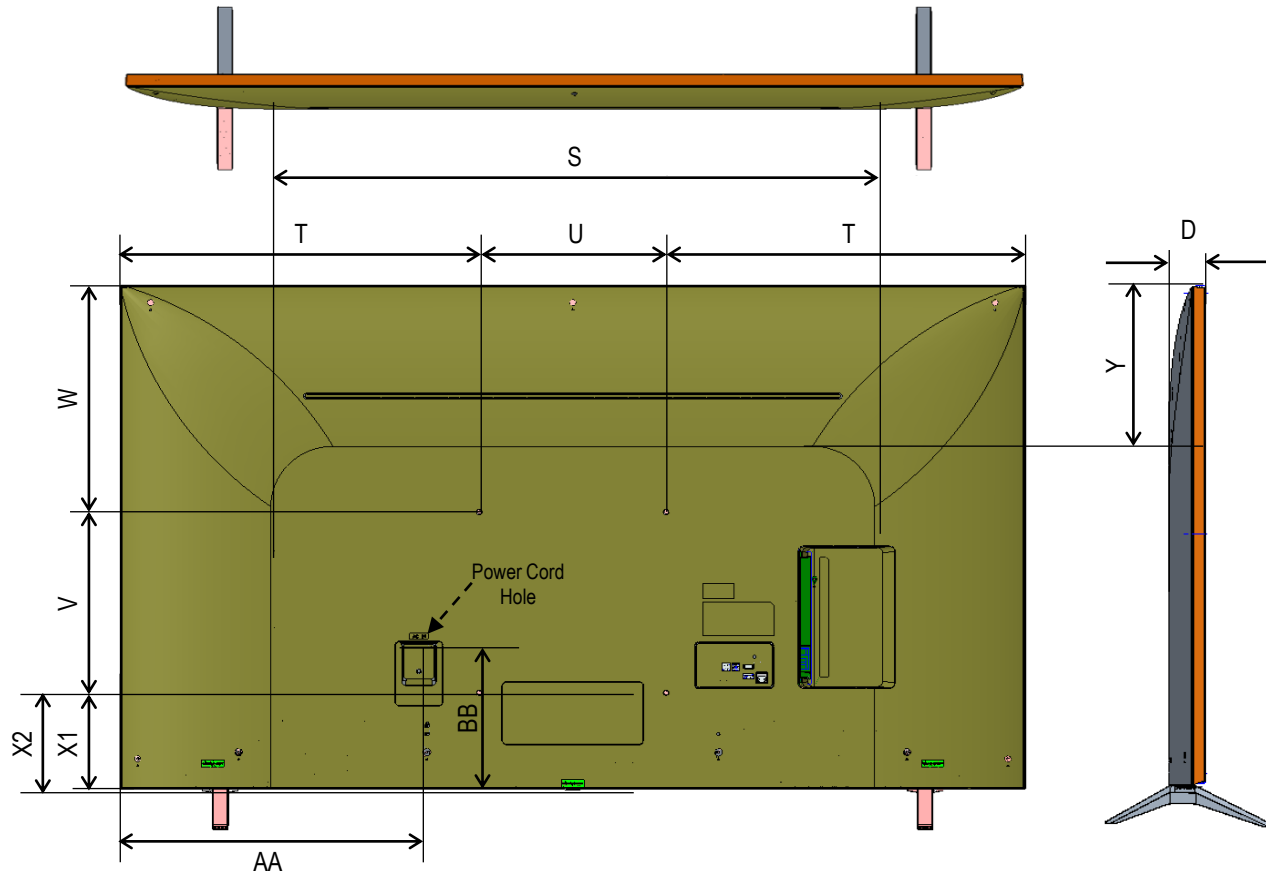

# Detail Dimension of TV

OLED A3 (77 · 65 · 55 · 48)

Unit : mm

Size	77 inch 194cm	65 inch 163cm	55 inch 139cm	48 inch 120cm
<b>S1</b>	511	392	268	184
<b>S2</b>	472	434	434	430
<b>S3</b>	546	504	504	500
<b>T</b>	709	574	464	385
<b>U</b>	300	300	300	300
<b>V</b>	200	200	200	200
<b>W</b>	590	483	359	271
<b>X1</b>	193	143	143	143
<b>X2</b>	199	213	213	213
<b>AA1</b>	277	219	219	219
<b>AA2</b>	75	123	123	120
<b>D</b>	51	46	46	46

# Detail Dimension of TV

QNED86/85 (86 · 75 · 65 · 55)

Unit : mm

Size	86 inch 217cm	75 inch 189cm	65 inch 163cm	55 inch 138cm
<b>T</b>	662	637	526	467
<b>U</b>	600	400	400	300
<b>V</b>	400	400	400	300
<b>W</b>	441	313	247.	166
<b>X1</b>	258	245	185	244
<b>X2</b>	264	250	191	249
<b>AA</b>	612	585	466	412
<b>BB</b>	255	243	246	219
<b>D</b>	46	45	45	46

# Detail Dimension of TV

QNED82/81/80 (86 · 75 · 65 · 55 · 50)

Unit : mm

Size	86 inch 217cm	75 inch 189cm	65 inch 163cm	55 inch 138cm	50 inch 125cm
<b>S</b>	1925	1400	1214	1101	977
<b>T</b>	46.1	639	578	465	461
<b>U</b>	1105	400	300	300	200
<b>V</b>	359	300	300	300	200
<b>W</b>	1165	299	217	126	139
<b>X1</b>	461	361	317	282	308
<b>X2</b>	466	366	323	288	313
<b>Y</b>	1099	178	174	65	73
<b>AA</b>	612	532	481	371	364
<b>BB</b>	255	341	295	277	221
<b>D</b>	1914	31	30	30	30

# Detail Dimension of TV

QNED76/75/70 (75 · 65 · 55 · 50 · 43)

Unit : mm

Size	75 inch 189cm	65 inch 163cm	55 inch 138cm	50 inch 125cm
<b>S</b>	1518	1286	1068	958
<b>T</b>	637	576	467	460
<b>U</b>	400	300	300	200
<b>V</b>	400	300	300	200
<b>W</b>	235	240	162	138
<b>X1</b>	324	294	248	310
<b>X2</b>	329	299	253	316
<b>Y</b>	52	57	59	61
<b>AA</b>	557	479	370	363
<b>BB</b>	296	276	272	240
<b>D</b>	44.5	44.3	44.2	49.2