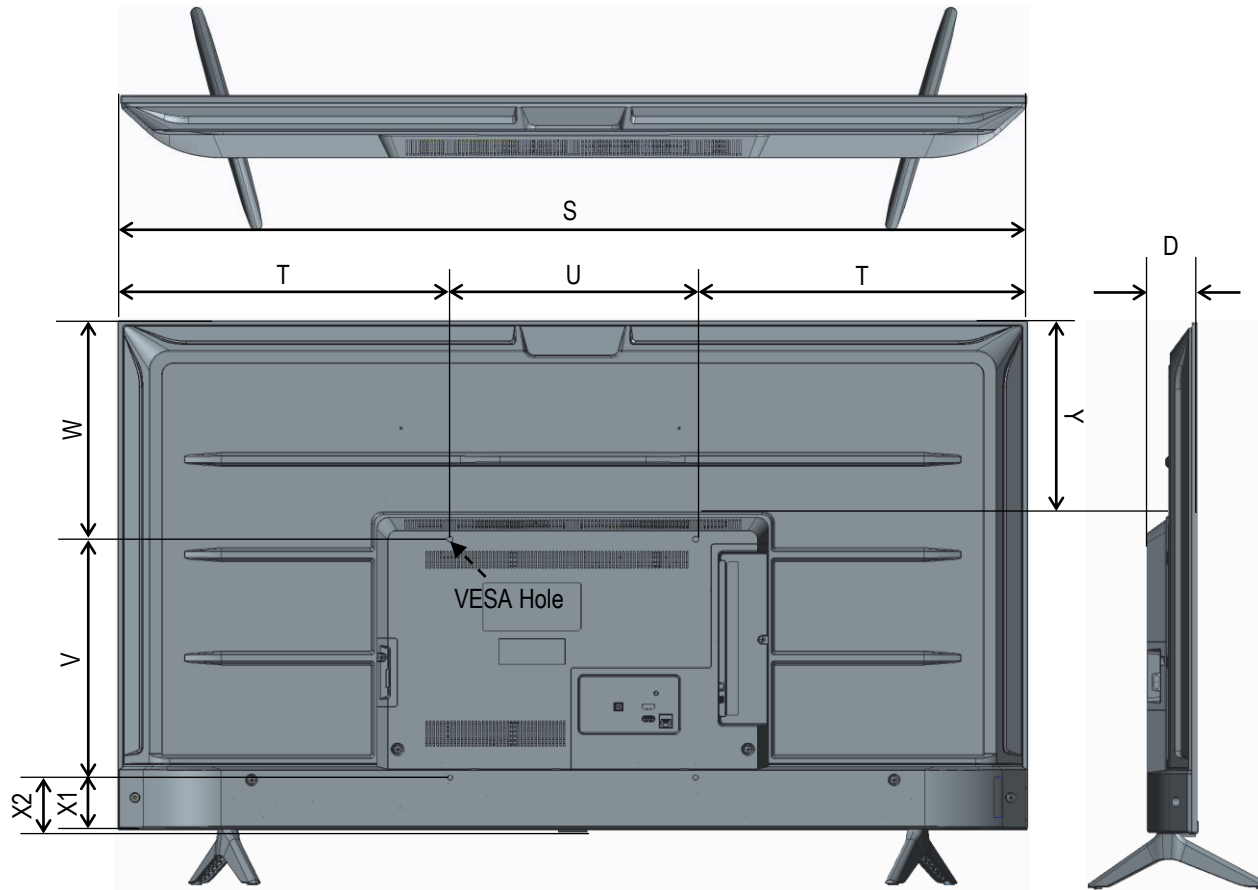

Detail Dimension of TV

UR73 (65 · 55 · 50 · 43)

Unit : mm

Size	65 inch 163cm	55 inch 138cm	50 inch 125cm	43 inch 107cm
S	1436	1216	1101	947
T	523	463	406	329
U	400	300	300	300
V	300	300	300	300
W	405	340	275	197
X1	126	69	66	58
X2	129	72	69	61
Y	368	313	248	170
D	81	81	81	79