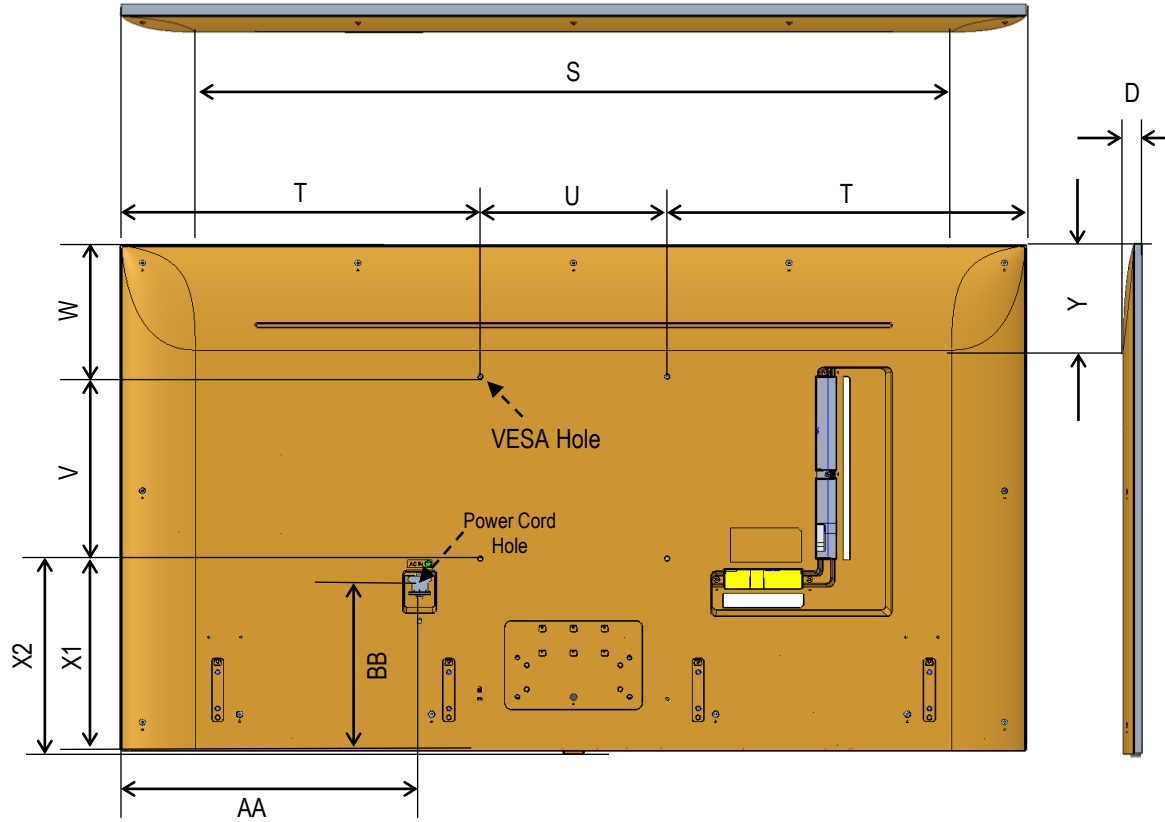

# Detail Dimension of TV

QNED76/75/70 (75 · 65 · 55 · 50 · 43)

Unit : mm

Size	75 inch 189cm	65 inch 163cm	55 inch 138cm	50 inch 125cm
<b>S</b>	1518	1286	1068	958
<b>T</b>	637	576	467	460
<b>U</b>	400	300	300	200
<b>V</b>	400	300	300	200
<b>W</b>	235	240	162	138
<b>X1</b>	324	294	248	310
<b>X2</b>	329	299	253	316
<b>Y</b>	52	57	59	61
<b>AA</b>	557	479	370	363
<b>BB</b>	296	276	272	240
<b>D</b>	44.5	44.3	44.2	49.2

# Detail Dimension of TV

NANO77/73 (86 · 75 · 70)

Unit : mm

Size	86 inch 217cm	75 inch 189cm	70 inch 176cm
<b>S</b>	1392	1142	1072
<b>T</b>	664	639	581
<b>U</b>	600	400	400
<b>V</b>	400	400	400
<b>W</b>	432	285	265
<b>X1</b>	270	277	240
<b>X2</b>	272	279	242
<b>Y</b>	268	268	245
<b>AA</b>	599	559	485
<b>BB</b>	215	212	275
<b>D</b>	268	268	245

# Detail Dimension of TV

UR9XXX (75 · 65 · 55 · 50 · 43)

Unit : mm

Size	75 inch 189cm	65 inch 163cm	55 inch 138cm	50 inch 125cm	43 inch 107cm
<b>S</b>	1400	1214	1101	977	843
<b>T</b>	639	578	465	461	384
<b>U</b>	400	300	300	200	200
<b>V</b>	300	300	300	200	200
<b>W</b>	299	217	126	139	150
<b>X1</b>	361	317	282	308	210
<b>X2</b>	366	323	288	313	216
<b>Y</b>	178	174	65	73	76
<b>AA</b>	532	481	371	364	287
<b>BB</b>	341	295	277	221	190
<b>D</b>	31	30	30	30	30

# Detail Dimension of TV

UR80/81/82/83 (86 · 75 · 70)

86UR83 = 86UR93

Unit : mm

Size	86 inch 217cm	75 inch 189cm	70 inch 176cm
<b>S</b>	1392	1142	1072
<b>T</b>	664	639	581
<b>U</b>	600	400	400
<b>V</b>	400	400	400
<b>W</b>	432	285	265
<b>X1</b>	270	277	240
<b>X2</b>	272	279	242
<b>Y</b>	268	268	245
<b>AA</b>	599	559	485
<b>BB</b>	215	212	275
<b>D</b>	60	60	60