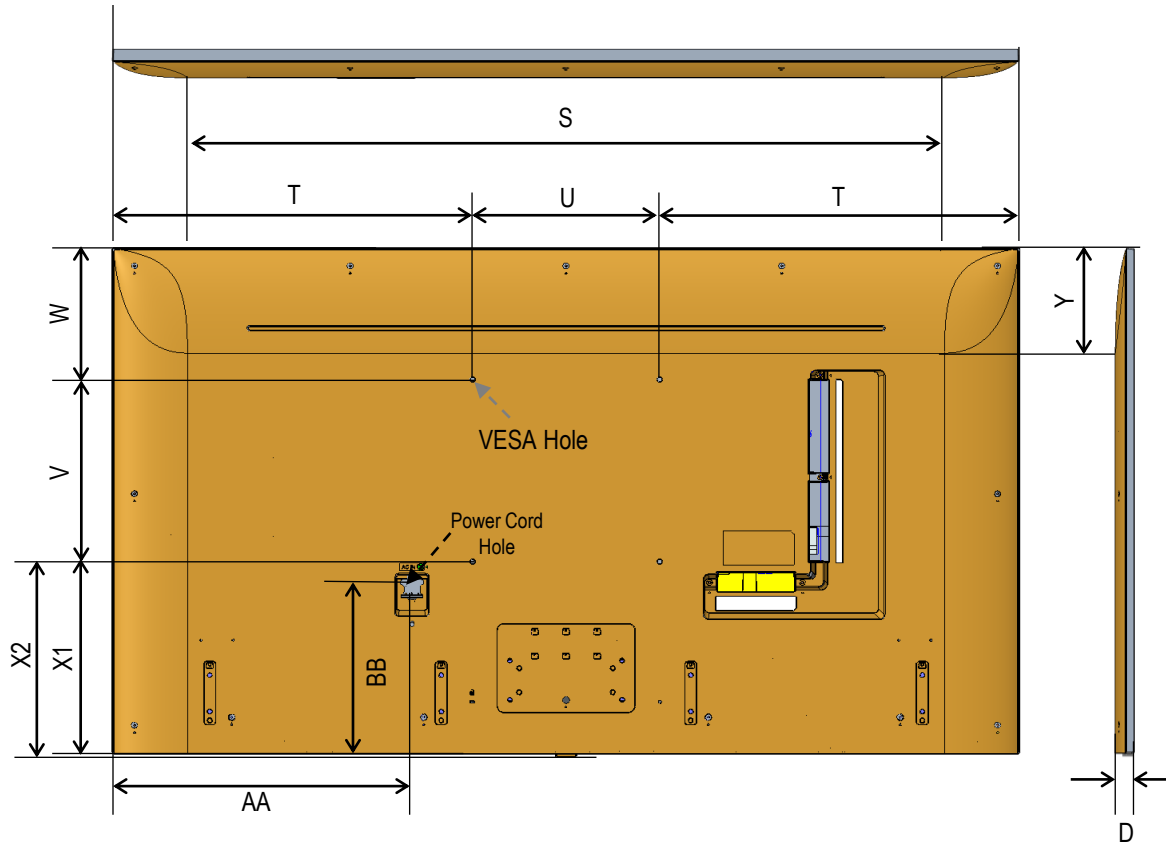

# Detail Dimension of TV

QNED86/85 (86 · 75 · 65 · 55)

Unit : mm

Size	86 inch 217cm	75 inch 189cm	65 inch 163cm	55 inch 138cm
<b>T</b>	662	637	526	467
<b>U</b>	600	400	400	300
<b>V</b>	400	400	400	300
<b>W</b>	441	313	247.	166
<b>X1</b>	258	245	185	244
<b>X2</b>	264	250	191	249
<b>AA</b>	612	585	466	412
<b>BB</b>	255	243	246	219
<b>D</b>	46	45	45	46

# Detail Dimension of TV

QNED82/81/80 (86 · 75 · 65 · 55 · 50)

Unit : mm

Size	86 inch 217cm	75 inch 189cm	65 inch 163cm	55 inch 138cm	50 inch 125cm
<b>S</b>	1925	1400	1214	1101	977
<b>T</b>	46.1	639	578	465	461
<b>U</b>	1105	400	300	300	200
<b>V</b>	359	300	300	300	200
<b>W</b>	1165	299	217	126	139
<b>X1</b>	461	361	317	282	308
<b>X2</b>	466	366	323	288	313
<b>Y</b>	1099	178	174	65	73
<b>AA</b>	612	532	481	371	364
<b>BB</b>	255	341	295	277	221
<b>D</b>	1914	31	30	30	30

# Detail Dimension of TV

QNED76/75/70 (75 · 65 · 55 · 50 · 43)

Unit : mm

Size	75 inch 189cm	65 inch 163cm	55 inch 138cm	50 inch 125cm
<b>S</b>	1518	1286	1068	958
<b>T</b>	637	576	467	460
<b>U</b>	400	300	300	200
<b>V</b>	400	300	300	200
<b>W</b>	235	240	162	138
<b>X1</b>	324	294	248	310
<b>X2</b>	329	299	253	316
<b>Y</b>	52	57	59	61
<b>AA</b>	557	479	370	363
<b>BB</b>	296	276	272	240
<b>D</b>	44.5	44.3	44.2	49.2