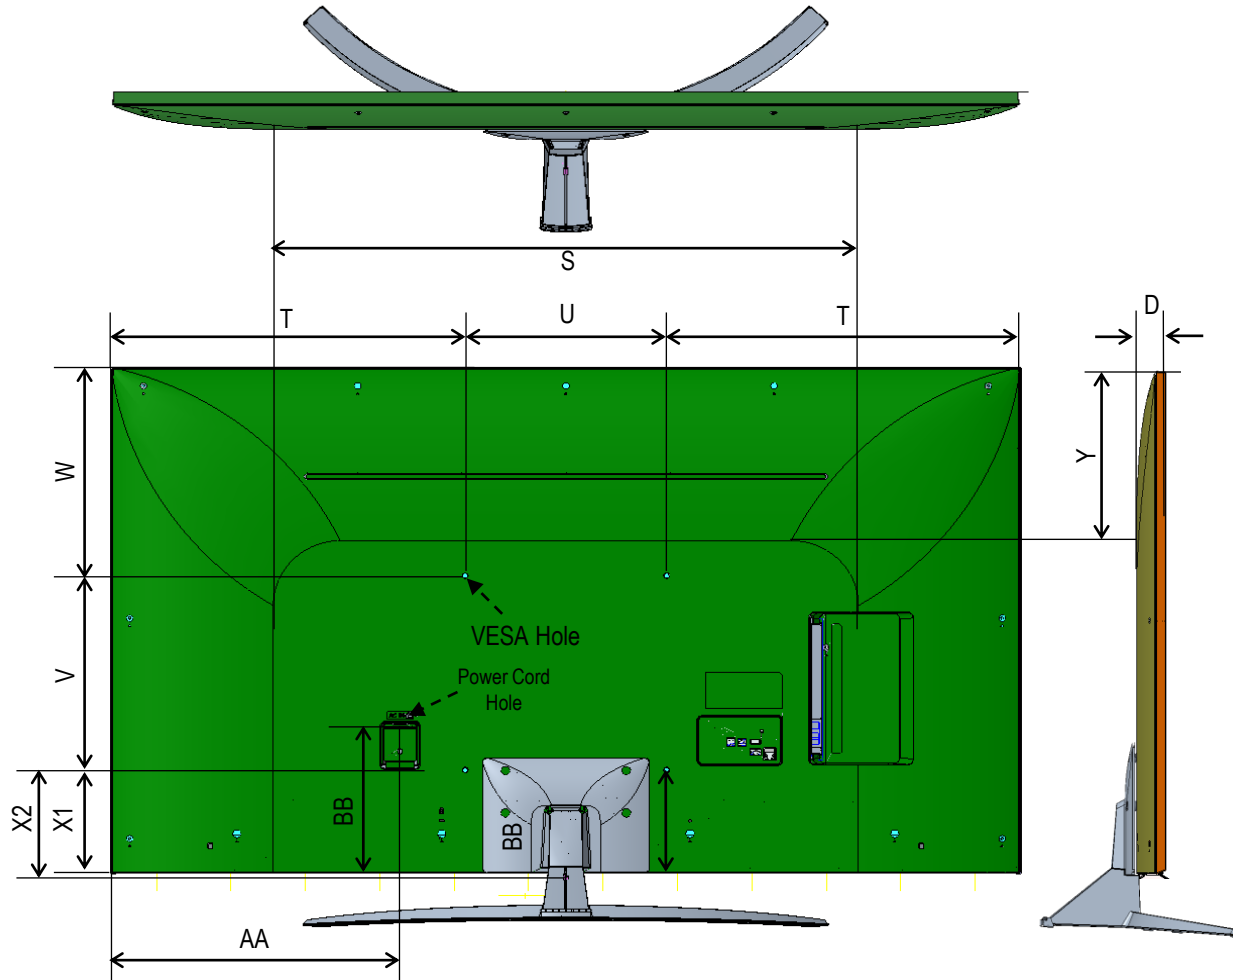

# Detail Dimension of TV

UR9XXX (75 · 65 · 55 · 50 · 43)

Unit : mm

Size	75 inch 189cm	65 inch 163cm	55 inch 138cm	50 inch 125cm	43 inch 107cm
<b>S</b>	1400	1214	1101	977	843
<b>T</b>	639	578	465	461	384
<b>U</b>	400	300	300	200	200
<b>V</b>	300	300	300	200	200
<b>W</b>	299	217	126	139	150
<b>X1</b>	361	317	282	308	210
<b>X2</b>	366	323	288	313	216
<b>Y</b>	178	174	65	73	76
<b>AA</b>	532	481	371	364	287
<b>BB</b>	341	295	277	221	190
<b>D</b>	31	30	30	30	30

# Detail Dimension of TV

UR80/81/82/83 (86 · 75 · 70)

86UR83 = 86UR93

Unit : mm

Size	86 inch 217cm	75 inch 189cm	70 inch 176cm
<b>S</b>	1392	1142	1072
<b>T</b>	664	639	581
<b>U</b>	600	400	400
<b>V</b>	400	400	400
<b>W</b>	432	285	265
<b>X1</b>	270	277	240
<b>X2</b>	272	279	242
<b>Y</b>	268	268	245
<b>AA</b>	599	559	485
<b>BB</b>	215	212	275
<b>D</b>	60	60	60

# Detail Dimension of TV

UR80/81/82/83 (65 · 60 · 55 · 50 · 43)

Unit : mm

Size	65 inch 163cm	60 inch 152cm	55 inch 138cm	50 inch 125cm	43 inch 107cm
<b>S</b>	970	872	801	756	802
<b>T</b>	577	528	468	461	383
<b>U</b>	300	300	300	200	200
<b>V</b>	300	300	300	200	200
<b>W</b>	376	321	253	224	149
<b>X1</b>	159	160	159	225	213
<b>X2</b>	162	162	162	227	215
<b>Y</b>	267	267	238	183	102
<b>AA</b>	478	431	371	384	306
<b>BB</b>	240	230	230	254	214
<b>D</b>	58	58	58	57	47

# Detail Dimension of TV

UR8750/78/77/75 (86 · 75 · 70)

Unit : mm

Size	86 inch 217cm	75 inch 189cm	70 inch 176cm
<b>S</b>	1392	1142	1072
<b>T</b>	664	639	581
<b>U</b>	600	400	400
<b>V</b>	400	400	400
<b>W</b>	432	285	265
<b>X1</b>	270	277	240
<b>X2</b>	272	279	242
<b>Y</b>	268	268	245
<b>AA</b>	599	559	485
<b>BB</b>	215	212	275
<b>D</b>	60	60	60