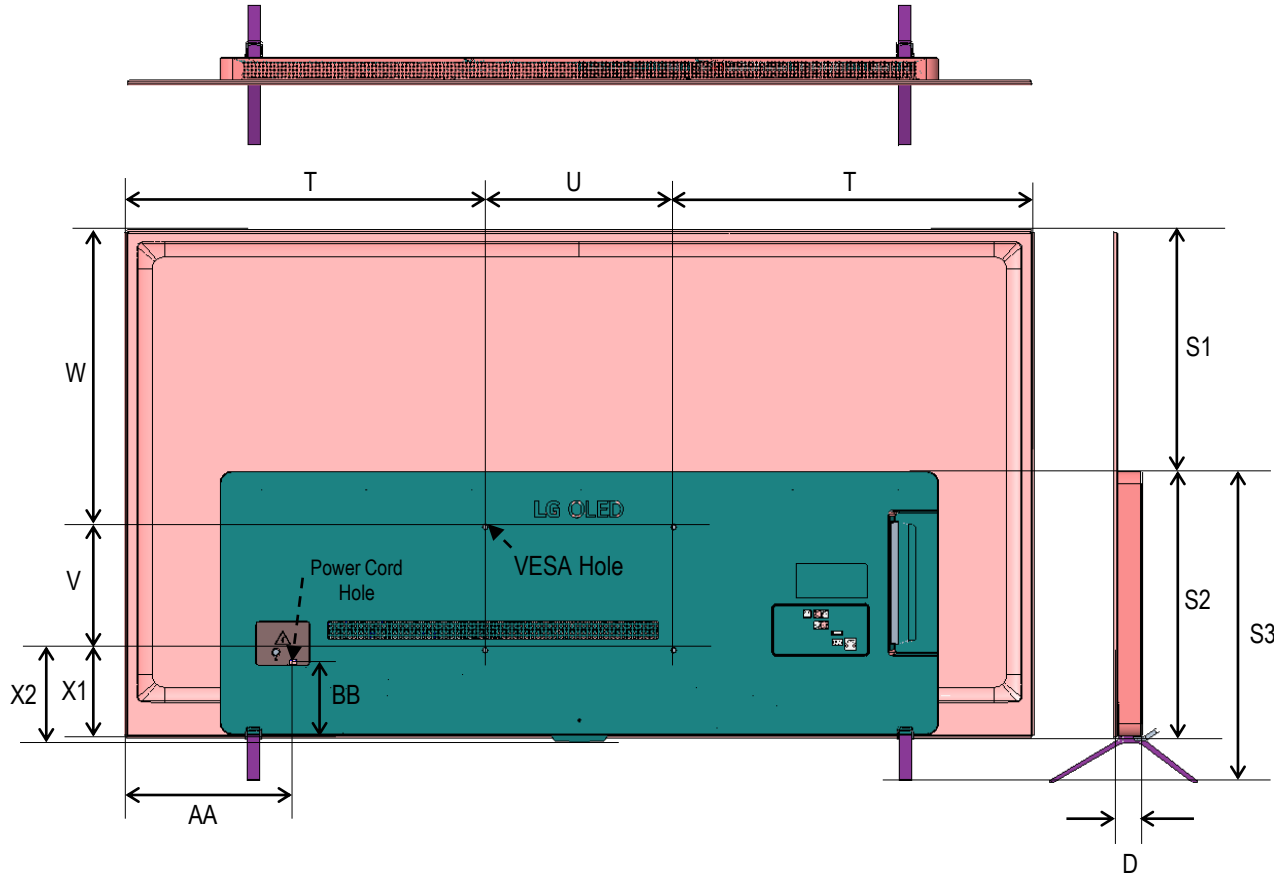

Unit : mm

Size	48 inch 120cm
<b>S1</b>	245
<b>S2</b>	369
<b>S3</b>	425
<b>T</b>	386
<b>U</b>	300
<b>V</b>	200
<b>W</b>	269
<b>X1</b>	144
<b>X2</b>	160
<b>AA</b>	126
<b>BB</b>	117
<b>D</b>	47

Unit : mm

Size	42 inch 105cm
<b>S1</b>	41
<b>S2</b>	493
<b>S3</b>	535
<b>T</b>	316
<b>U</b>	300
<b>V</b>	200
<b>W</b>	134
<b>X1</b>	201
<b>X2</b>	207
<b>AA</b>	263
<b>BB</b>	113
<b>D</b>	41

Unit : mm

Size	77 inch 189cm	65 inch 163cm	55 inch 138cm
<b>S1</b>	560	458	334
<b>S2</b>	432	369	369
<b>S3</b>	484	411	411
<b>T</b>	662	574	464
<b>U</b>	400	300	300
<b>V</b>	200	200	200
<b>W</b>	584	482	358
<b>X1</b>	207	144	144
<b>X2</b>	212	148	148
<b>AA</b>	236	264	154
<b>BB</b>	56	129	127
<b>D</b>	55	47	47

# Detail Dimension of TV

OLED A3 (77 · 65 · 55 · 48)

Unit : mm

Size	77 inch 194cm	65 inch 163cm	55 inch 139cm	48 inch 120cm
<b>S1</b>	511	392	268	184
<b>S2</b>	472	434	434	430
<b>S3</b>	546	504	504	500
<b>T</b>	709	574	464	385
<b>U</b>	300	300	300	300
<b>V</b>	200	200	200	200
<b>W</b>	590	483	359	271
<b>X1</b>	193	143	143	143
<b>X2</b>	199	213	213	213
<b>AA1</b>	277	219	219	219
<b>AA2</b>	75	123	123	120
<b>D</b>	51	46	46	46

# Detail Dimension of TV

QNED82/81/80 (86 · 75 · 65 · 55 · 50)

Unit : mm

Size	86 inch 217cm	75 inch 189cm	65 inch 163cm	55 inch 138cm	50 inch 125cm
<b>S</b>	1925	1400	1214	1101	977
<b>T</b>	46.1	639	578	465	461
<b>U</b>	1105	400	300	300	200
<b>V</b>	359	300	300	300	200
<b>W</b>	1165	299	217	126	139
<b>X1</b>	461	361	317	282	308
<b>X2</b>	466	366	323	288	313
<b>Y</b>	1099	178	174	65	73
<b>AA</b>	612	532	481	371	364
<b>BB</b>	255	341	295	277	221
<b>D</b>	1914	31	30	30	30