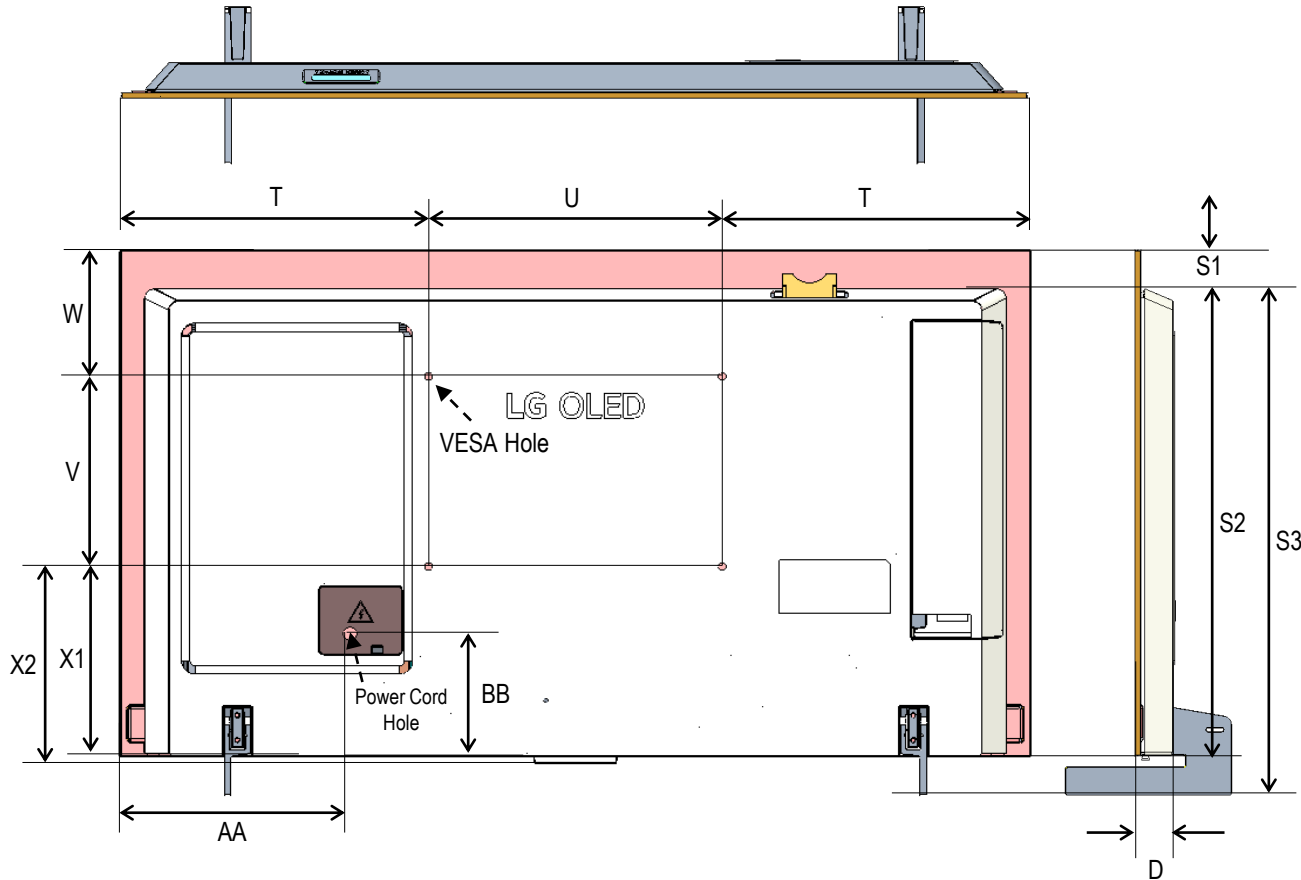

Unit : mm

Size	83 inch 209cm
S1	500
S2	556
T1	725
T2	835
U1	400
U2	180
V1	400
V2	55
W1	547
W2	626
X1	108
X2	374
X3	114
X4	380
AA	902
BB	113
D	55.3

# Detail Dimension of TV

OLED C3 (77 · 65 · 55)

Unit : mm

Size	77inch 914cm	65inch 163cm	55inch 138cm
<b>S1</b>	352	317	194
<b>S2</b>	624	503	503
<b>S3</b>	683	563	563
<b>T</b>	706	570	461
<b>U</b>	300	300	300
<b>V</b>	200	200	200
<b>W</b>	439	401	278
<b>X1</b>	337	220	220
<b>X2</b>	343	226	226
<b>AA</b>	769	633	523
<b>BB</b>	121	121	121
<b>D</b>	47	45	45

Unit : mm

Size	48 inch 120cm
<b>S1</b>	245
<b>S2</b>	369
<b>S3</b>	425
<b>T</b>	386
<b>U</b>	300
<b>V</b>	200
<b>W</b>	269
<b>X1</b>	144
<b>X2</b>	160
<b>AA</b>	126
<b>BB</b>	117
<b>D</b>	47

Unit : mm

Size	42 inch 105cm
<b>S1</b>	41
<b>S2</b>	493
<b>S3</b>	535
<b>T</b>	316
<b>U</b>	300
<b>V</b>	200
<b>W</b>	134
<b>X1</b>	201
<b>X2</b>	207
<b>AA</b>	263
<b>BB</b>	113
<b>D</b>	41

Unit : mm

Size	77 inch 189cm	65 inch 163cm	55 inch 138cm
<b>S1</b>	560	458	334
<b>S2</b>	432	369	369
<b>S3</b>	484	411	411
<b>T</b>	662	574	464
<b>U</b>	400	300	300
<b>V</b>	200	200	200
<b>W</b>	584	482	358
<b>X1</b>	207	144	144
<b>X2</b>	212	148	148
<b>AA</b>	236	264	154
<b>BB</b>	56	129	127
<b>D</b>	55	47	47