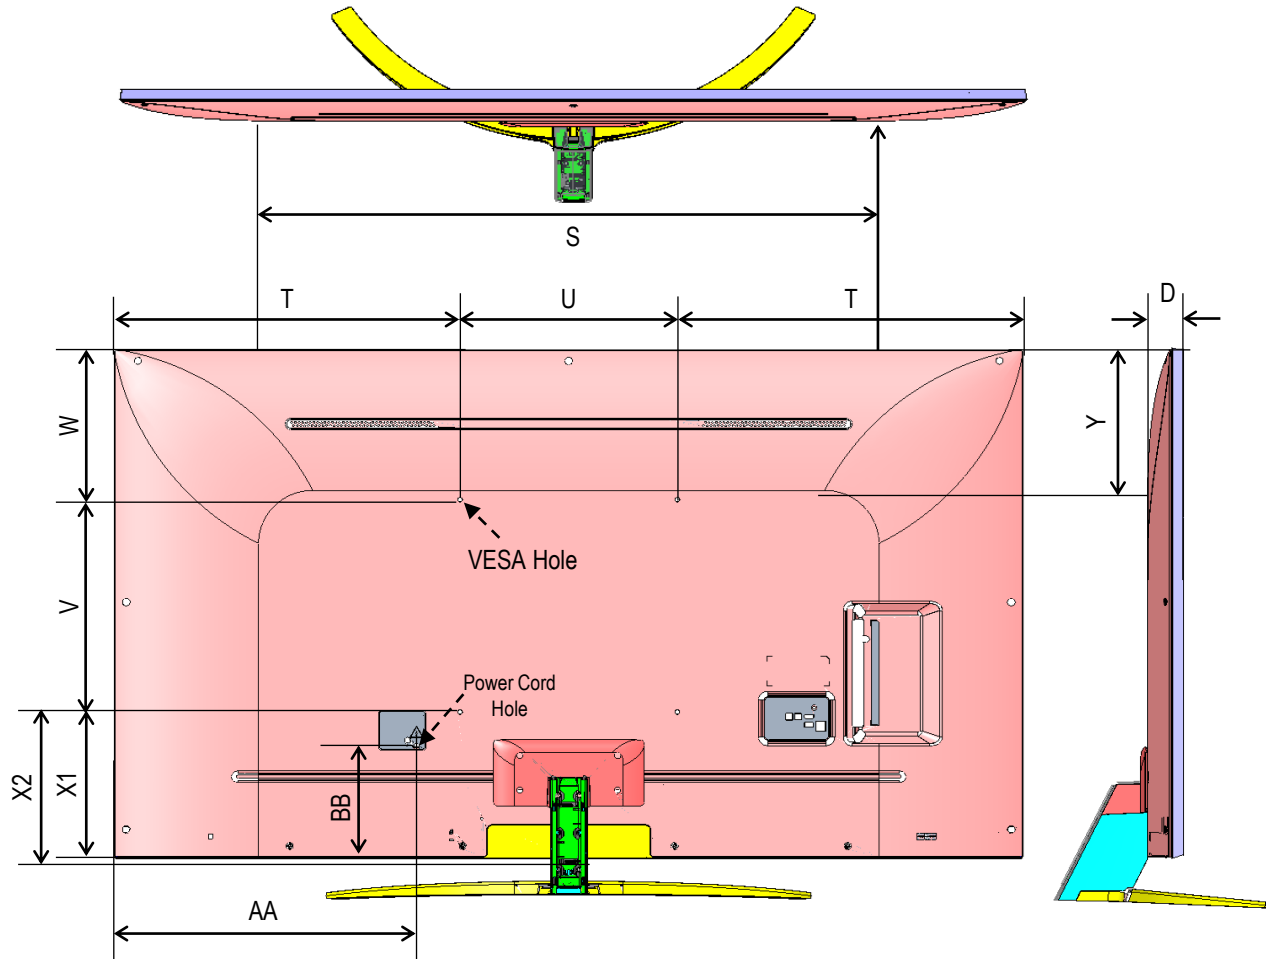

# Detail Dimension of TV

NANO77/73 (86 · 75 · 70)

Unit : mm

Size	86 inch 217cm	75 inch 189cm	70 inch 176cm
<b>S</b>	1392	1142	1072
<b>T</b>	664	639	581
<b>U</b>	600	400	400
<b>V</b>	400	400	400
<b>W</b>	432	285	265
<b>X1</b>	270	277	240
<b>X2</b>	272	279	242
<b>Y</b>	268	268	245
<b>AA</b>	599	559	485
<b>BB</b>	215	212	275
<b>D</b>	268	268	245

# Detail Dimension of TV

UR9XXX (75 · 65 · 55 · 50 · 43)

Unit : mm

Size	75 inch 189cm	65 inch 163cm	55 inch 138cm	50 inch 125cm	43 inch 107cm
<b>S</b>	1400	1214	1101	977	843
<b>T</b>	639	578	465	461	384
<b>U</b>	400	300	300	200	200
<b>V</b>	300	300	300	200	200
<b>W</b>	299	217	126	139	150
<b>X1</b>	361	317	282	308	210
<b>X2</b>	366	323	288	313	216
<b>Y</b>	178	174	65	73	76
<b>AA</b>	532	481	371	364	287
<b>BB</b>	341	295	277	221	190
<b>D</b>	31	30	30	30	30

# Detail Dimension of TV

UR80/81/82/83 (86 · 75 · 70)

86UR83 = 86UR93

Unit : mm

Size	86 inch 217cm	75 inch 189cm	70 inch 176cm
<b>S</b>	1392	1142	1072
<b>T</b>	664	639	581
<b>U</b>	600	400	400
<b>V</b>	400	400	400
<b>W</b>	432	285	265
<b>X1</b>	270	277	240
<b>X2</b>	272	279	242
<b>Y</b>	268	268	245
<b>AA</b>	599	559	485
<b>BB</b>	215	212	275
<b>D</b>	60	60	60

# Detail Dimension of TV

UR80/81/82/83 (65 · 60 · 55 · 50 · 43)

Unit : mm

Size	65 inch 163cm	60 inch 152cm	55 inch 138cm	50 inch 125cm	43 inch 107cm
<b>S</b>	970	872	801	756	802
<b>T</b>	577	528	468	461	383
<b>U</b>	300	300	300	200	200
<b>V</b>	300	300	300	200	200
<b>W</b>	376	321	253	224	149
<b>X1</b>	159	160	159	225	213
<b>X2</b>	162	162	162	227	215
<b>Y</b>	267	267	238	183	102
<b>AA</b>	478	431	371	384	306
<b>BB</b>	240	230	230	254	214
<b>D</b>	58	58	58	57	47