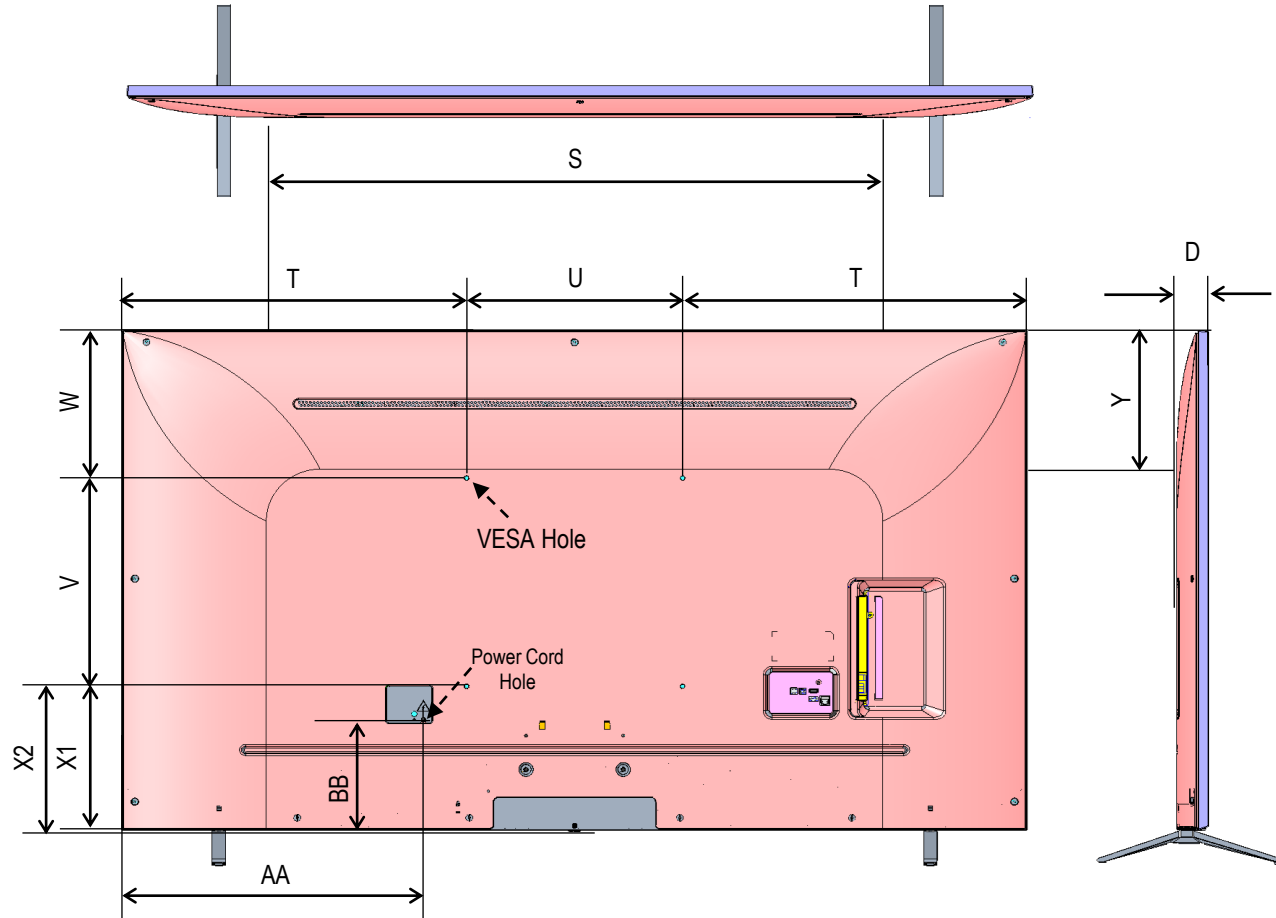

# Detail Dimension of TV

QNED76/75/70 (75 · 65 · 55 · 50 · 43)

Unit : mm

Size	75 inch 189cm	65 inch 163cm	55 inch 138cm	50 inch 125cm
<b>S</b>	1518	1286	1068	958
<b>T</b>	637	576	467	460
<b>U</b>	400	300	300	200
<b>V</b>	400	300	300	200
<b>W</b>	235	240	162	138
<b>X1</b>	324	294	248	310
<b>X2</b>	329	299	253	316
<b>Y</b>	52	57	59	61
<b>AA</b>	557	479	370	363
<b>BB</b>	296	276	272	240
<b>D</b>	44.5	44.3	44.2	49.2

# Detail Dimension of TV

NANO77/73 (86 · 75 · 70)

Unit : mm

Size	86 inch 217cm	75 inch 189cm	70 inch 176cm
<b>S</b>	1392	1142	1072
<b>T</b>	664	639	581
<b>U</b>	600	400	400
<b>V</b>	400	400	400
<b>W</b>	432	285	265
<b>X1</b>	270	277	240
<b>X2</b>	272	279	242
<b>Y</b>	268	268	245
<b>AA</b>	599	559	485
<b>BB</b>	215	212	275
<b>D</b>	268	268	245

# Detail Dimension of TV

UR9XXX (75 · 65 · 55 · 50 · 43)

Unit : mm

Size	75 inch 189cm	65 inch 163cm	55 inch 138cm	50 inch 125cm	43 inch 107cm
<b>S</b>	1400	1214	1101	977	843
<b>T</b>	639	578	465	461	384
<b>U</b>	400	300	300	200	200
<b>V</b>	300	300	300	200	200
<b>W</b>	299	217	126	139	150
<b>X1</b>	361	317	282	308	210
<b>X2</b>	366	323	288	313	216
<b>Y</b>	178	174	65	73	76
<b>AA</b>	532	481	371	364	287
<b>BB</b>	341	295	277	221	190
<b>D</b>	31	30	30	30	30

# Detail Dimension of TV

UR80/81/82/83 (86 · 75 · 70)

86UR83 = 86UR93

Unit : mm

Size	86 inch 217cm	75 inch 189cm	70 inch 176cm
<b>S</b>	1392	1142	1072
<b>T</b>	664	639	581
<b>U</b>	600	400	400
<b>V</b>	400	400	400
<b>W</b>	432	285	265
<b>X1</b>	270	277	240
<b>X2</b>	272	279	242
<b>Y</b>	268	268	245
<b>AA</b>	599	559	485
<b>BB</b>	215	212	275
<b>D</b>	60	60	60