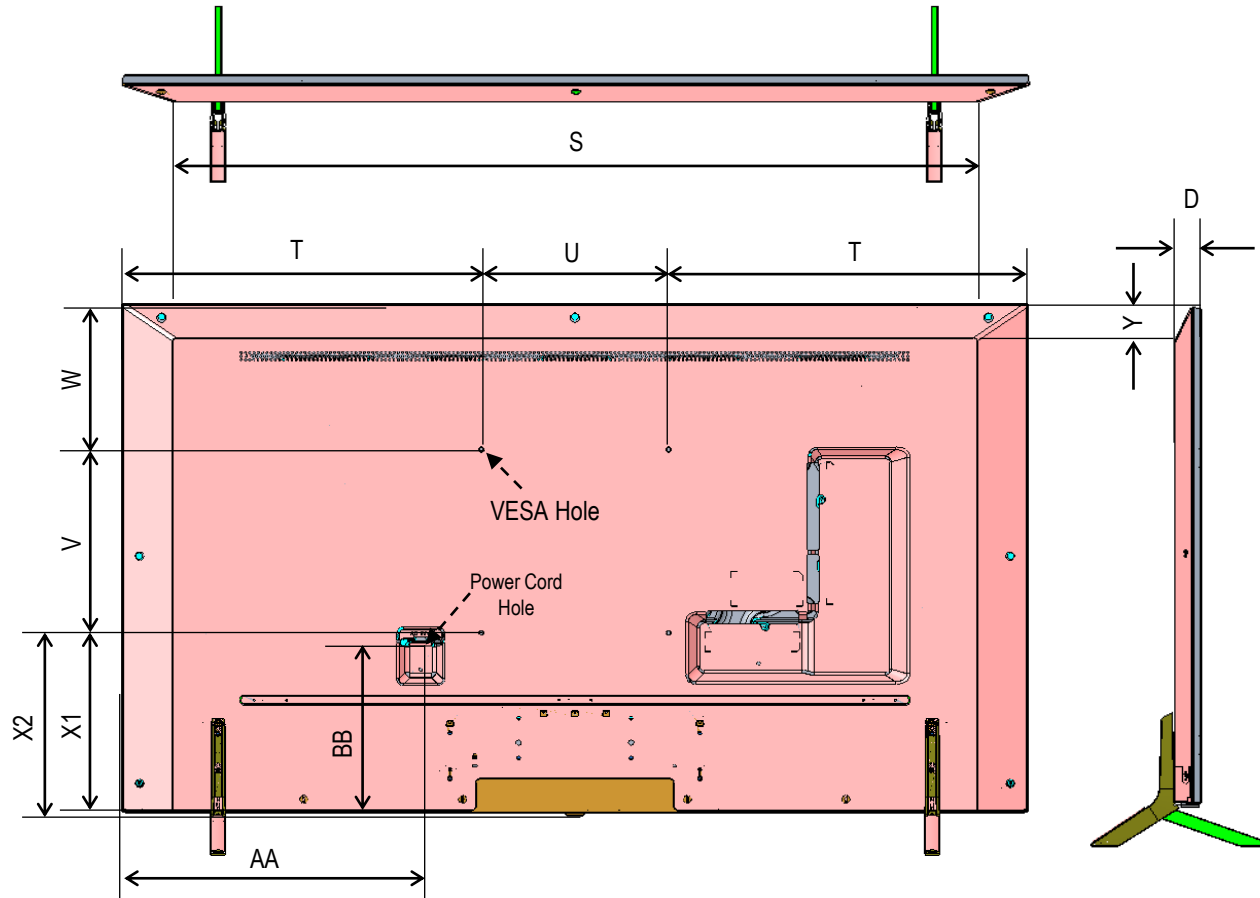

# Detail Dimension of TV

QNED82/81/80 (86 · 75 · 65 · 55 · 50)

Unit : mm

Size	86 inch 217cm	75 inch 189cm	65 inch 163cm	55 inch 138cm	50 inch 125cm
<b>S</b>	1925	1400	1214	1101	977
<b>T</b>	46.1	639	578	465	461
<b>U</b>	1105	400	300	300	200
<b>V</b>	359	300	300	300	200
<b>W</b>	1165	299	217	126	139
<b>X1</b>	461	361	317	282	308
<b>X2</b>	466	366	323	288	313
<b>Y</b>	1099	178	174	65	73
<b>AA</b>	612	532	481	371	364
<b>BB</b>	255	341	295	277	221
<b>D</b>	1914	31	30	30	30

Unit : mm

Size	43 inch 107cm
<b>S</b>	802
<b>T</b>	383
<b>U</b>	200
<b>V</b>	200
<b>W</b>	149
<b>X1</b>	213
<b>X2</b>	215
<b>Y</b>	102
<b>AA</b>	306
<b>BB</b>	214
<b>D</b>	57

# Detail Dimension of TV

QNED76/75/70 (75 · 65 · 55 · 50 · 43)

Unit : mm

Size	75 inch 189cm	65 inch 163cm	55 inch 138cm	50 inch 125cm
<b>S</b>	1518	1286	1068	958
<b>T</b>	637	576	467	460
<b>U</b>	400	300	300	200
<b>V</b>	400	300	300	200
<b>W</b>	235	240	162	138
<b>X1</b>	324	294	248	310
<b>X2</b>	329	299	253	316
<b>Y</b>	52	57	59	61
<b>AA</b>	557	479	370	363
<b>BB</b>	296	276	272	240
<b>D</b>	44.5	44.3	44.2	49.2

# Detail Dimension of TV

NANO77/73 (86 · 75 · 70)

Unit : mm

Size	86 inch 217cm	75 inch 189cm	70 inch 176cm
<b>S</b>	1392	1142	1072
<b>T</b>	664	639	581
<b>U</b>	600	400	400
<b>V</b>	400	400	400
<b>W</b>	432	285	265
<b>X1</b>	270	277	240
<b>X2</b>	272	279	242
<b>Y</b>	268	268	245
<b>AA</b>	599	559	485
<b>BB</b>	215	212	275
<b>D</b>	268	268	245