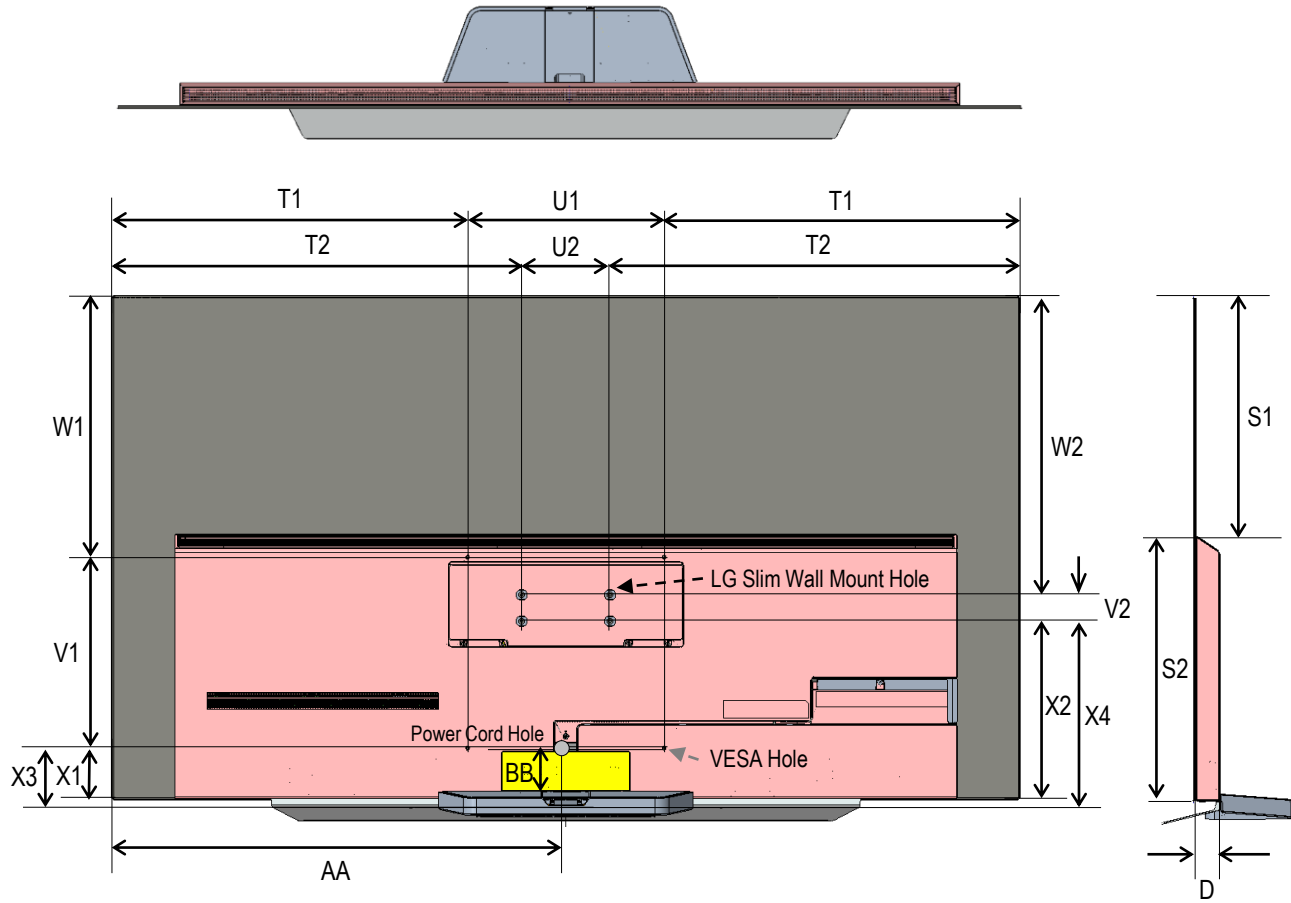

Unit : mm

Size	88 inch 222cm
S	1687
T	680
U	600
V	400
W	622
X1	94
X2	100.5
Y	591
AA	1201
BB	36
D	51

Unit : mm

Size	77 inch 194cm
S	1602
T1	659
U1	400
V1	400
W1	219
X1	360
X2	366
T2	769
U2	180
W2	142
X3	837
X4	843
AA	809
BB	93
D	33.3

Unit : mm

Size	83 inch 209cm	77 inch 194cm	65 inch 163cm	55 inch 138cm
T1	724	706	570	461
U1	400	300	300	300
V1	400	300	300	200
W1	387	412	307	376
X1	265	265	214	122
X2	270	270	219	127
T2	834	766	630	521
U2	180	180	180	180
W2	256	215	150	116
X3	796	761	671	582
X4	801	767	676	587
AA	924	856	654	544
BB	59	57	56	56
D	28	25	24	27

Unit : mm

Size	83 inch 209cm
S1	500
S2	556
T1	725
T2	835
U1	400
U2	180
V1	400
V2	55
W1	547
W2	626
X1	108
X2	374
X3	114
X4	380
AA	902
BB	113
D	55.3

# Detail Dimension of TV

UR8750/78/77/75 (86 · 75 · 70)

Unit : mm

Size	86 inch 217cm	75 inch 189cm	70 inch 176cm
<b>S</b>	1392	1142	1072
<b>T</b>	664	639	581
<b>U</b>	600	400	400
<b>V</b>	400	400	400
<b>W</b>	432	285	265
<b>X1</b>	270	277	240
<b>X2</b>	272	279	242
<b>Y</b>	268	268	245
<b>AA</b>	599	559	485
<b>BB</b>	215	212	275
<b>D</b>	60	60	60